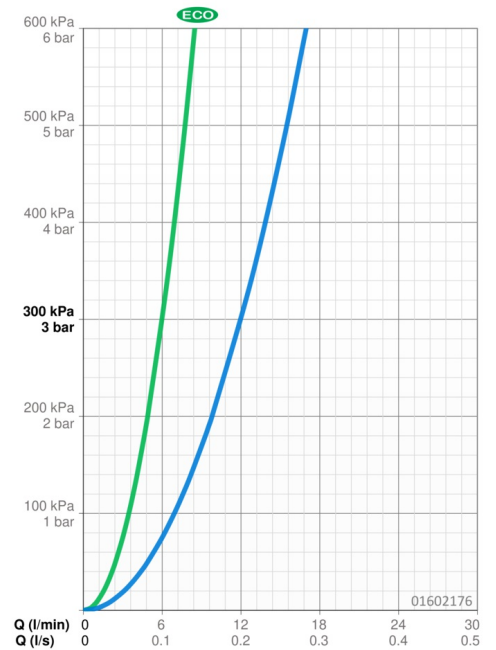

Technické údaje

Vlastnosti prietoku

Prietok Eco pri 3 bar	6.0 l/min
Prietok pri tlaku 3 bar	12.0 l/min

Technické vlastnosti

Veľkosť DN (menovitý rozmer)	DN15
Dodávka teplej vody	max. +80°C
Pracovný tlak	0.5-10 bar
Spojovacia veľkosť	Ø10
Projection	153 mm
Materiál	Mosadz

Predpisy

Norma EN	EN 817
Trieda hlučnosti	I (ISO 3822)

Schválenia a Prehlásenia

ABP	P-IX 28417/IA