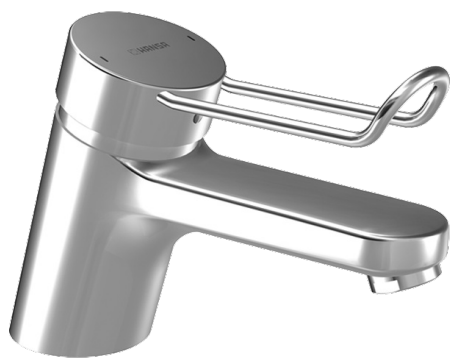

EAN: 4015474135734  
[static.hansa.com/01602176](http://static.hansa.com/01602176)

- Zdravotná starostlivosť a opatrovatelstvo
- Jednopáková
- Stojanková
- Chróm
- Pevné výtokové rameno
- Aerátor s laminárnym prúdom vody
- Strmeňová páka, Páka so symbolom teplej a studenej vody, Dlhá páka, Jedna ovládacia páka / rukoväť
- Funkcie pre nastavenie maximálnej teploty a prietoku vody, Nastaviteľný obmedzovač teploty vody (súčasť dodávky, možnosť dodatočnej inštalácie)
- $\varnothing$  48 mm keramická Eco kartuša pre ovládanie teploty a prietoku vody
- Medené pripojovacie trubičky
- Telo batérie z mosadze DZR, Vodné cesty bez poniklovania
- Bez odtokovej garnitúry, Bez otvoru na ťažlo

### Technické vlastnosti

Veľkosť DN (menovitý rozmer)	<b>DN15</b>
Dodávka teplej vody	<b>max. +80°C</b>
Pracovný tlak	<b>0.5-10 bar</b>
Spojovacia veľkosť	<b>Ø10</b>
Projection	<b>153 mm</b>
Materiál	<b>Mosadz</b>