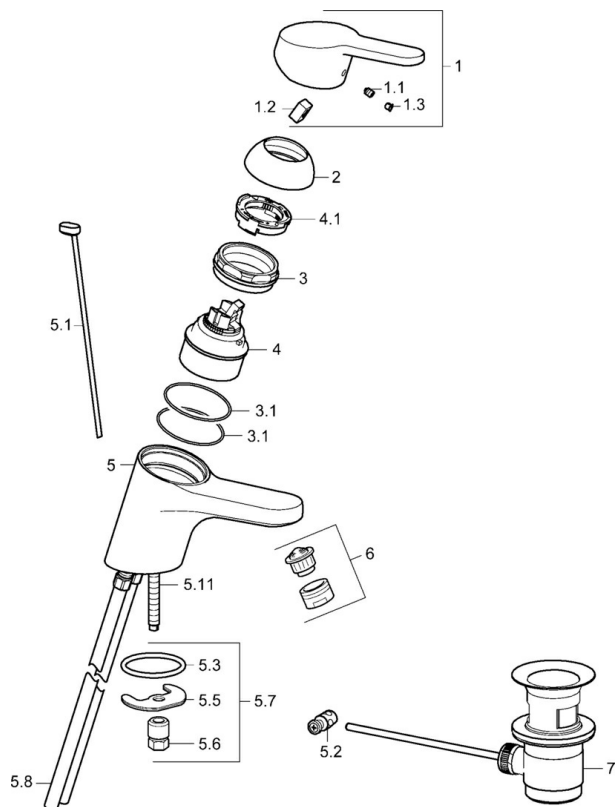

### Technické vlastnosti

Veľkosť DN (menovitý rozmer)	<b>DN15</b>
Dodávka teplej vody	<b>max. +80°C</b>
Pracovný tlak	<b>0.5-10 bar</b>
Spojovacia veľkosť	<b>Ø10</b>
Projection	<b>153 mm</b>
Materiál	<b>Mosadz</b>

### SP01502173

Název	Kód
1 Ovládacia rukoväť, L=110 Ukončené	01580076
1 Ovládacia rukoväť, L=86 mm	01580073
1.1 Skrutka, M5x8, SW2.5	59904755
1.2 Klzné puzdro	59904778
1.3 Záslepka Sivá	59912112
2 Krytka	59913068
2 Krytka	59906563
3 Skrutka, M50x1, SW45	59913069
3.1 O-krúžok, d 48x2	59913072
4 Kartuš, 4.8 eco	59904601
4.1 Hot water limiter	59904759
5.1 Ovládacie tlačidlo	59913067
5.2 Spojovací diel tiahla	59904624
5.3 O-krúžok, 42x3.5	59904764
5.5	59904765
5.6 Skrutka, M8x1, SW13	59904766
5.7 Upevňovací set	59910749
5.8 Potrubie	59913070
5.11 Upevňovacia skrutka, M8x1, L=140	59912474
6 Aerátor, M24x1, 7 l/min (-2013) Ukončené	59912004
6 Aerátor, M24x1 STD PL HC A Laminar (2013-)	59914054
7 Vypúšťací ventil umývadla	59904620
N.I. Kľúč, SW45/SW50	59905190