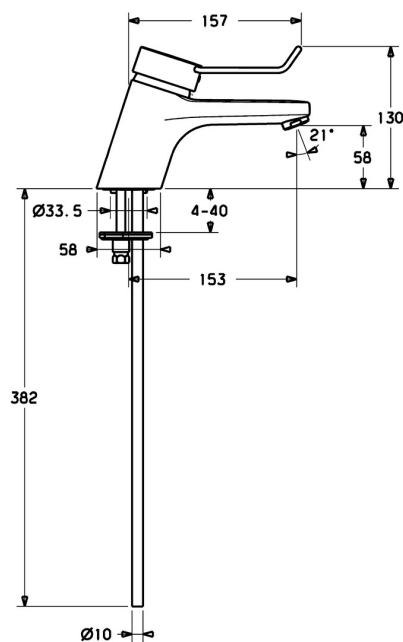

EAN: 4015474135734  
[static.hansa.com/01602176](http://static.hansa.com/01602176)

- Zdravotná starostlivosť a opatrovatelstvo
- Jednopáková
- Stojanková
- Chróm
- Pevné výtokové rameno
- Aerátor s laminárnym prúdom vody
- Strmeňová páka, Páka so symbolom teplej a studenej vody, Dlhá páka, Jedna ovládacia páka / rukoväť
- Funkcie pre nastavenie maximálnej teploty a prietoku vody, Nastaviteľný obmedzovač teploty vody (súčasť dodávky, možnosť dodatočnej inštalácie)
- $\varnothing$  48 mm keramická Eco kartuša pre ovládanie teploty a prietoku vody
- Medené pripojovacie trubičky
- Telo batérie z mosadze DZR, Vodné cesty bez poniklovania
- Bez odtokovej garnitúry, Bez otvoru na ťažlo

### Technické vlastnosti

Veľkosť DN (menovitý rozmer)	<b>DN15</b>
Dodávka teplej vody	<b>max. +80°C</b>
Pracovný tlak	<b>0.5-10 bar</b>
Spojovacia veľkosť	<b>Ø10</b>
Projection	<b>153 mm</b>
Materiál	<b>Mosadz</b>

### SP01502173

Název	Kód
1 Ovládacia rukoväť, L=110 Ukončené	01580076
1 Ovládacia rukoväť, L=86 mm	01580073
1.1 Skrutka, M5x8, SW2.5	59904755
1.2 Klzné puzdro	59904778
1.3 Záslepka Sivá	59912112
2 Krytka	59913068
2 Krytka	59906563
3 Skrutka, M50x1, SW45	59913069
3.1 O-krúžok, d 48x2	59913072
4 Kartuš, 4.8 eco	59904601
4.1 Hot water limiter	59904759
5.1 Ovládacie tlačidlo	59913067
5.2 Spojovací diel tiahla	59904624
5.3 O-krúžok, 42x3.5	59904764
5.5	59904765
5.6 Skrutka, M8x1, SW13	59904766
5.7 Upevňovací set	59910749
5.8 Potrubie	59913070
5.11 Upevňovacia skrutka, M8x1, L=140	59912474
6 Aerátor, M24x1, 7 l/min (-2013) Ukončené	59912004
6 Aerátor, M24x1 STD PL HC A Laminar (2013-)	59914054
7 Vypúšťací ventil umývadla	59904620
N.I. Kľúč, SW45/SW50	59905190