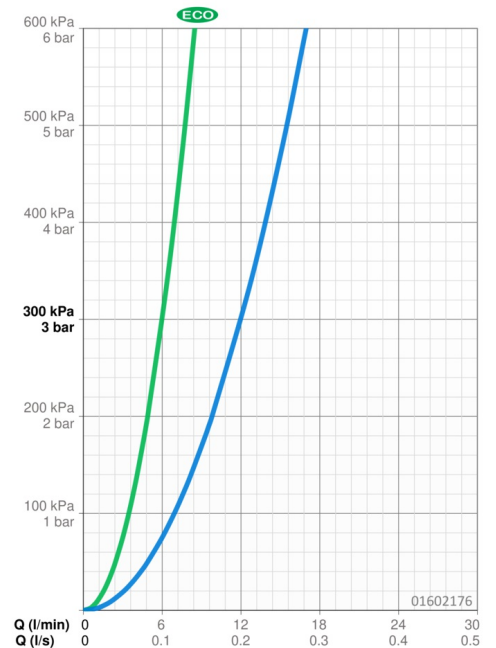

Technische gegevens

Doorstromingseigenschappen

Verlaagde doorstroomhoeveelheid bij 3 bar	6.0 l/min
Doorstroomhoeveelheid bij 3 bar	12.0 l/min

Technische eigenschappen

DN-maat	DN15
Warmwatertoevoer	max. +80°C
Werkdruk	0.5-10 bar
Aansluitmaat	Ø10
Projection	153 mm
Materiaal	brass

Voorschriften

EN-norm	EN 817
Geluidsklasse	I (ISO 3822)

Toestemmingen en Verklaringen

ABP	P-IX 28417/IA