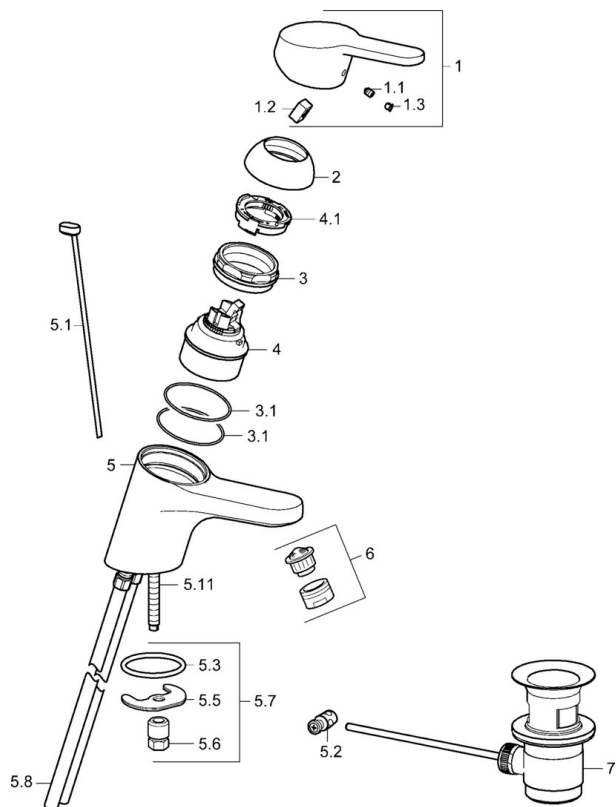

EAN: 4015474135734  
[static.hansa.com/01602176](https://static.hansa.com/01602176)

- Gezondheid en verzorging
- Eengreeps
- Wastafelmontage
- Chrom
- Vaste uitloop
- Kristalheldere laminaire straal
- Beugelhendel, Hendel met warm-koud-aanduiding, Lange hendel, Eengreeps bediend
- Temperatuurbegrenzer, Temperatuurbegrenzer (achteraf instelbaar)
- ø 48 mm keramisch Eco binnenwerk voor debiet en temperatuur instelling
- Koperen aansluitpijpen
- Kraanhuis gemaakt van DZR messing, Oppervlakte met watercontact zonder nikkelcoating
- Zonder afvoergarnituur, Zonder trekstangopening

### Technische eigenschappen

DN-maat	<b>DN15</b>
Warmwatertoevoer	<b>max. +80°C</b>
Werkdruk	<b>0.5-10 bar</b>
Aansluitmaat	<b>Ø10</b>
Projection	<b>153 mm</b>
Materiaal	<b>brass</b>

### SP01502173

	Naam	Code
1	Hendel, L=110 Chrom Stopgezet	01580076
1	Hendel, L=86 mm Chrom	01580073
1.1	Schroef, M5x8, SW2.5	59904755
1.2	Joint klassiek uitloop	59904778
1.3	Sierdop Grijs	59912112
2	Kap Chrom	59913068
2	Kap Chrom	59906563
3	Schroef, M50x1, SW45	59913069
3.1	O-ring, d 48x2	59913072
4	Binnenwerk, 4.8 eco	59904601
4.1	Hot water limiter	59904759
5.1	Trekstang Chrom	59913067
5.2	Gewrichtstuk	59904624
5.3	O-ring, 42x3.5	59904764
5.5	Fixing plate	59904765
5.6	Schroef, M8x1, SW13	59904766
5.7	Bevestigingsset	59910749
5.8	Pijp	59913070
5.11	Bevestigingsschroeven, M8x1, L=140	59912474
6	Mousseur, M24x1, 7 l/min (-2013) Stopgezet	59912004
6	Mousseur, M24x1 STD PL HC A Laminar (2013-) Chrom	59914054
7	Wastegarnituur Chrom	59904620
N.I.	Sleutel, SW45/SW50	59905190