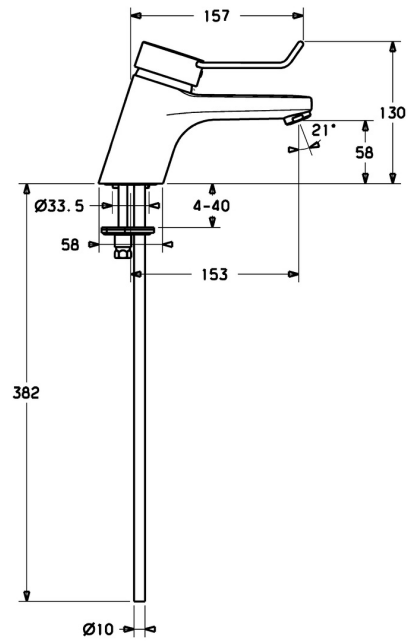

EAN: 4015474135734  
[static.hansa.com/01602176](https://static.hansa.com/01602176)

- Gezondheid en verzorging
- Eengreeps
- Wastafelmontage
- Chrom
- Vaste uitloop
- Kristalheldere laminaire straal
- Beugelhendel, Hendel met warm-koud-aanduiding, Lange hendel, Eengreeps bediend
- Temperatuurbegrenzer, Temperatuurbegrenzer (achteraf instelbaar)
- ø 48 mm keramisch Eco binnenwerk voor debiet en temperatuur instelling
- Koperen aansluitpijpen
- Kraanhuis gemaakt van DZR messing, Oppervlakte met watercontact zonder nikkelcoating
- Zonder afvoergarnituur, Zonder trekstangopening

## Technische gegevens

### Technische eigenschappen

DN-maat	<b>DN15</b>
Warmwatertoevoer	<b>max. +80°C</b>
Werkdruk	<b>0.5-10 bar</b>
Aansluitmaat	<b>Ø10</b>
Projection	<b>153 mm</b>
Materiaal	<b>brass</b>

### SP01502173

	Naam	Code
1	Hendel, L=110 Chrom Stopgezet	01580076
1	Hendel, L=86 mm Chrom	01580073
1.1	Schroef, M5x8, SW2.5	59904755
1.2	Joint klassiek uitloop	59904778
1.3	Sierdop Grijs	59912112
2	Kap Chrom	59913068
2	Kap Chrom	59906563
3	Schroef, M50x1, SW45	59913069
3.1	O-ring, d 48x2	59913072
4	Binnenwerk, 4.8 eco	59904601
4.1	Hot water limiter	59904759
5.1	Trekstang Chrom	59913067
5.2	Gewrichtstuk	59904624
5.3	O-ring, 42x3.5	59904764
5.5	Fixing plate	59904765
5.6	Schroef, M8x1, SW13	59904766
5.7	Bevestigingsset	59910749
5.8	Pijp	59913070
5.11	Bevestigingsschroeven, M8x1, L=140	59912474
6	Mousseur, M24x1, 7 l/min (-2013) Stopgezet	59912004
6	Mousseur, M24x1 STD PL HC A Laminar (2013-) Chrom	59914054
7	Wastegarnituur Chrom	59904620
N.I.	Sleutel, SW45/SW50	59905190