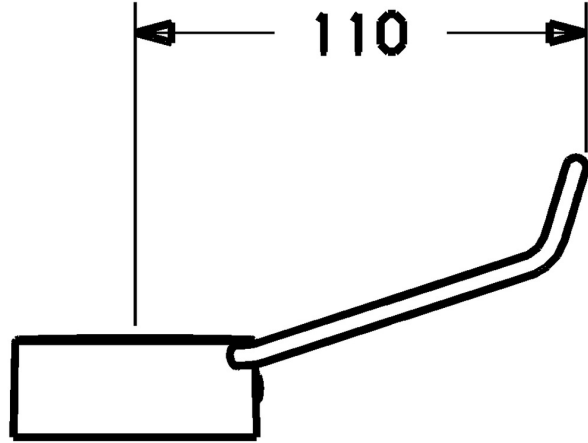

EAN: 4015474135871
static.hansa.com/01580076

- Gezondheid en verzorging, Hulpuitrustingen
- Chroom
- Lange hendel, Hendel met warm-koud-aanduiding, Beugelhendel

Technische gegevens

Technische eigenschappen

Lengte / Hoogte

110 mm