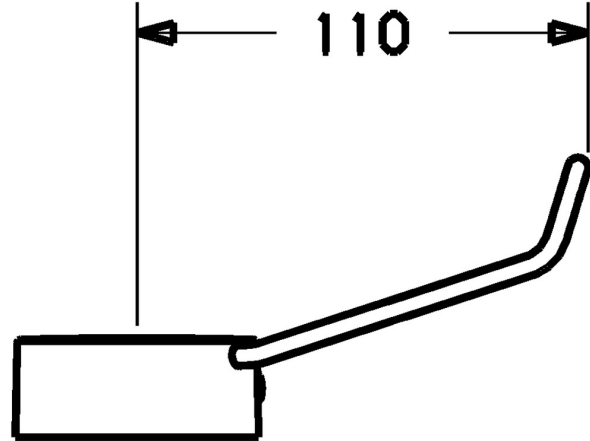

EAN: 4015474135871
static.hansa.com/01580076

- Gesundheit & Pflege, Zubehör
- Chrom

- Bedienungshebel lang, Hebel mit W+K-Kennzeichnung, Bügelhebel

Technische Daten

Technische Eigenschaften

Länge / Höhe

110 mm