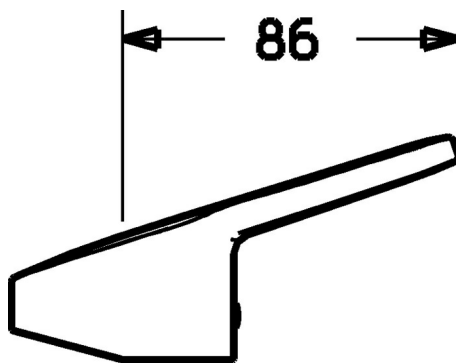

EAN: 4015474135147
static.hansa.com/01580073

- Kúpeľňa
- Príslušenstvo
- Chróm
- Páka so symbolom teplej a studenej vody

Technické údaje

Technické vlastnosti

Dĺžka / Výška

86 mm