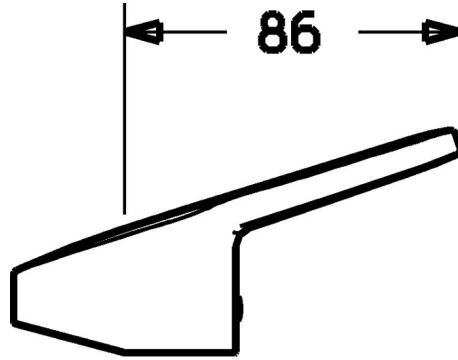

EAN: 4015474135147  
[static.hansa.com/01580073](https://static.hansa.com/01580073)

- Badkamer
- Hulpuitrustingen
- Chroom
- Hendel met warm-koud-aanduiding

## Technische gegevens

### Technische eigenschappen

Lengte / Hoogte

86 mm