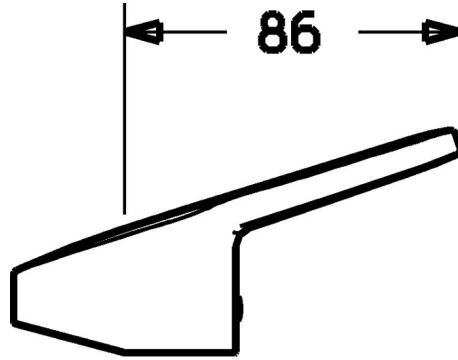

EAN: 4015474135147
static.hansa.com/01580073

- Bagno
- Cromo
- Accessori
- Leva con simbolo F+C

Dati tecnici

Caratteristiche tecniche

Lunghezza / altezza

86 mm