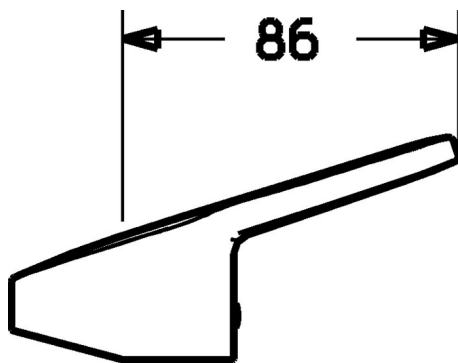

EAN: 4015474135147  
[static.hansa.com/01580073](https://static.hansa.com/01580073)

- Salle de bain
- Equipement auxiliaire
- Chrome
- Levier avec symbole C+F

## Caractéristiques techniques

### Caractéristiques techniques

Longueur/hauteur

86 mm