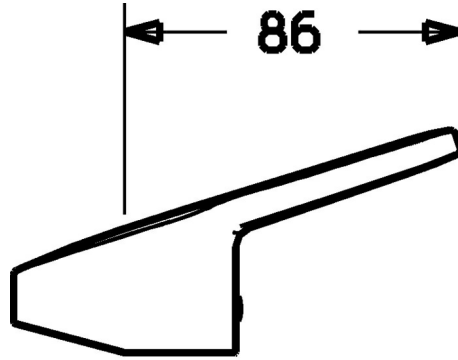

EAN: 4015474135147  
[static.hansa.com/01580073](https://static.hansa.com/01580073)

- Badezimmer
- Chrom
- Zubehör
- Hebel mit W+K-Kennzeichnung

### Technische Eigenschaften

Länge / Höhe

86 mm