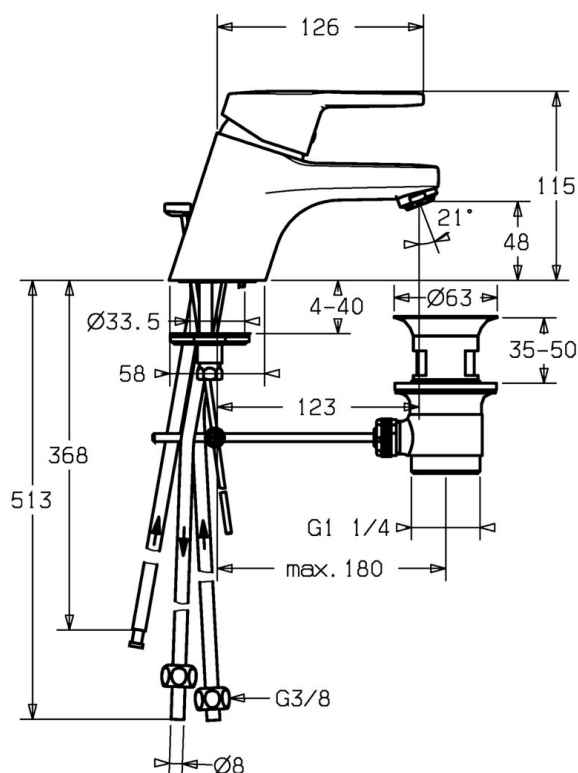

EAN: 4015474160064
static.hansa.com/01571173

- Lavabo
- Monocomando, Bassa pressione
- Montaggio d'appoggio
- Cromo
- Rompigetto Standard
- Leva con simbolo F+C
- Piletta di scarico con astina saltarello
- Limitatore di temperatura, Limitatore di temperatura regolabile
- Cartuccia a dischi ceramici \varnothing 48mm (Eco)
- Collegamento con tubo
- Ottone DZR, Sistema di installazione rapida

Dati tecnici

Caratteristiche tecniche

Misura DN (dimensione nominale)	DN15
Fornitura di acqua calda	max. +80°C
Pressione di esercizio	0.5-5 bar
Projection	123 mm
Materiale	Ottone

Norme

Classe di rumorosità	I (ISO 3822)
----------------------	---------------------

Parti di ricambio

SP01571173

	Nome	Codice
1	Leva, L=86 mm Cromo	01580073
1.1	Screw, M5x8, SW2.5	59904755
1.2	Adattatore	59904778
1.3	Tappo Grigio	59912112
2	Cappuccio Cromo	59913068
3	Screw, M50x1, SW45	59913069
3.1	O-ring, d 48x2	59913072
4	Cartuccia, 4,8 eco	59904601
4.1	Hot water limiter	59904759
5.1	Asta saltarello Cromo	59913067
5.2	Snodo	59904624
5.3	Giunto, 37x48x3.5	59911422
5.5	Fixing plate	59904765
5.6	Screw, M8x1, SW13	59904766
5.7	Set di fissaggio	59910749
5.8	Fuori produzione	59913076
5.10	Viti di fissaggio, M8x1, L=140	59912474
6	Aereatore, M24x1 A, low pressure Cromo	59902692
6.1	Aereatore, M22/24, ND	59901553
7	Scarico a saltarello Cromo	59904620
9	Raccordo dado	59904969
9.1	Kit di guarnizione, 14.9x8.5x1	59902352
9.2	Kit di guarnizione, 10x8	59902272
9.3	Tubo flessibile	59902151
N.I.	Chiave, SW45/SW50	59905190