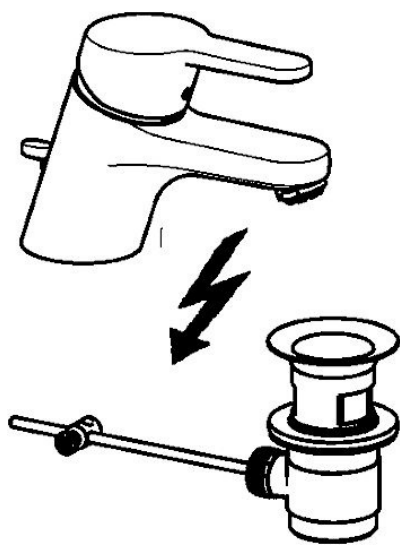

EAN: 4015474160064
static.hansa.com/01571173

- Lavabo
- Monocomando, Bassa pressione
- Montaggio d'appoggio
- Cromo
- Rompigetto Standard
- Leva con simbolo F+C
- Piletta di scarico con astina saltarello
- Limitatore di temperatura, Limitatore di temperatura regolabile
- Cartuccia a dischi ceramici \varnothing 48mm (Eco)
- Collegamento con tubo
- Ottone DZR, Sistema di installazione rapida

Dati tecnici

Caratteristiche tecniche

Misura DN (dimensione nominale)	DN15
Fornitura di acqua calda	max. +80°C
Pressione di esercizio	0.5-5 bar
Projection	123 mm
Materiale	Ottone

Norme

Classe di rumorosità	I (ISO 3822)
----------------------	---------------------

Parti di ricambio

SP01571173

	Nome	Codice
1	Leva, L=86 mm Cromo	01580073
1.1	Screw, M5x8, SW2.5	59904755
1.2	Adattatore	59904778
1.3	Tappo Grigio	59912112
2	Cappuccio Cromo	59913068
3	Screw, M50x1, SW45	59913069
3.1	O-ring, d 48x2	59913072
4	Cartuccia, 4,8 eco	59904601
4.1	Hot water limiter	59904759
5.1	Asta saltarello Cromo	59913067
5.2	Snodo	59904624
5.3	Giunto, 37x48x3.5	59911422
5.5	Fixing plate	59904765
5.6	Screw, M8x1, SW13	59904766
5.7	Set di fissaggio	59910749
5.8	Fuori produzione	59913076
5.10	Viti di fissaggio, M8x1, L=140	59912474
6	Aereatore, M24x1 A, low pressure Cromo	59902692
6.1	Aereatore, M22/24, ND	59901553
7	Scarico a saltarello Cromo	59904620
9	Raccordo dado	59904969
9.1	Kit di guarnizione, 14.9x8.5x1	59902352
9.2	Kit di guarnizione, 10x8	59902272
9.3	Tubo flessibile	59902151
N.I.	Chiave, SW45/SW50	59905190