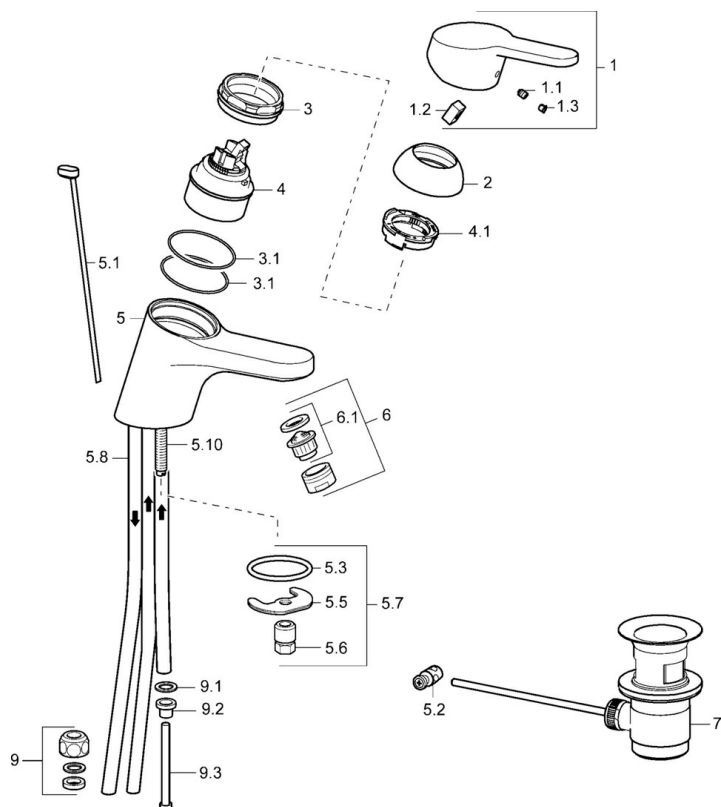

EAN: 4015474160064
static.hansa.com/01571173

- Lavabo
- Monocomando, Bassa pressione
- Montaggio d'appoggio
- Cromo
- Rompigetto Standard
- Leva con simbolo F+C
- Piletta di scarico con astina saltarello
- Limitatore di temperatura, Limitatore di temperatura regolabile
- Cartuccia a dischi ceramici \varnothing 48mm (Eco)
- Collegamento con tubo
- Ottone DZR, Sistema di installazione rapida

Dati tecnici

Caratteristiche tecniche

Misura DN (dimensione nominale)	DN15
Fornitura di acqua calda	max. +80°C
Pressione di esercizio	0.5-5 bar
Projection	123 mm
Materiale	Ottone

Norme

Classe di rumorosità	I (ISO 3822)
----------------------	---------------------

Parti di ricambio

SP01571173

	Nome	Codice
1	Leva, L=86 mm Cromo	01580073
1.1	Screw, M5x8, SW2.5	59904755
1.2	Adattatore	59904778
1.3	Tappo Grigio	59912112
2	Cappuccio Cromo	59913068
3	Screw, M50x1, SW45	59913069
3.1	O-ring, d 48x2	59913072
4	Cartuccia, 4,8 eco	59904601
4.1	Hot water limiter	59904759
5.1	Asta saltarello Cromo	59913067
5.2	Snodo	59904624
5.3	Giunto, 37x48x3.5	59911422
5.5	Fixing plate	59904765
5.6	Screw, M8x1, SW13	59904766
5.7	Set di fissaggio	59910749
5.8	Fuori produzione	59913076
5.10	Viti di fissaggio, M8x1, L=140	59912474
6	Aereatore, M24x1 A, low pressure Cromo	59902692
6.1	Aereatore, M22/24, ND	59901553
7	Scarico a saltarello Cromo	59904620
9	Raccordo dado	59904969
9.1	Kit di guarnizione, 14.9x8.5x1	59902352
9.2	Kit di guarnizione, 10x8	59902272
9.3	Tubo flessibile	59902151
N.I.	Chiave, SW45/SW50	59905190