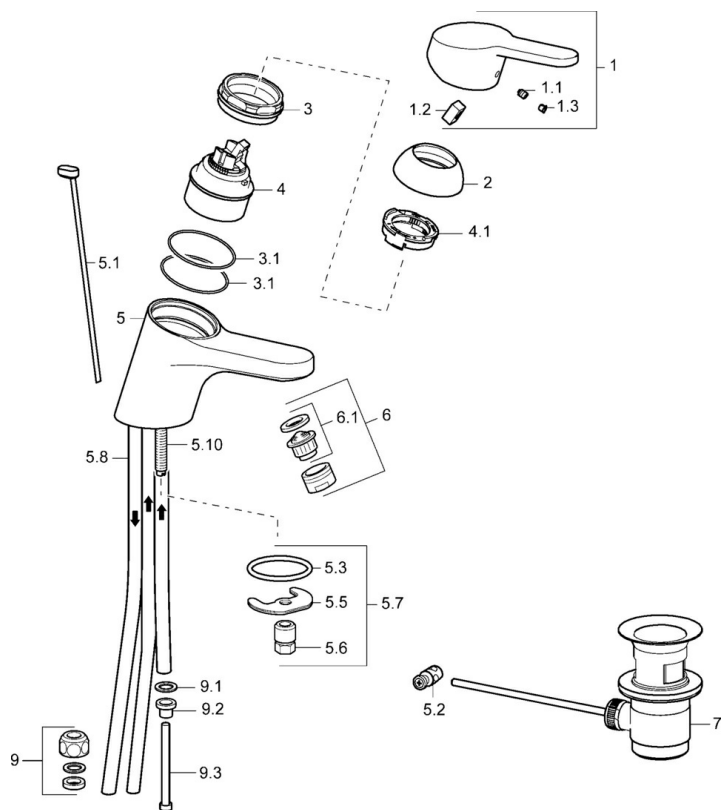

EAN: 4015474160064  
[static.hansa.com/01571173](http://static.hansa.com/01571173)

- Lavabo
- Monocommande, Basse pression
- Montage sur plaque
- Chrome
- CASCADE®
- Levier avec symbole C+F
- Vidage avec tirette
- Limiteur de température et de débit, Limiteur de température ajustable
- Eco cartouche céramique de  $\varnothing$  48 mm pour contrôle de température et de débit
- Raccordement par tubulures cuivre
- Corps en laiton DZR, Kit de fixation express

## Caractéristiques techniques

### Caractéristiques techniques

Taille DN (diamètre nominal)	<b>DN15</b>
Alimentation en eau chaude	<b>max. +80°C</b>
Pression de service	<b>0.5-5 bar</b>
Saillie	<b>123 mm</b>
Matériau	<b>brass</b>

### SP01571173

	Nom	Code
1	Levier, L=86 mm	01580073
1.1	Vis, M5x8, SW2.5	59904755
1.2	Kit de joints pour bec	59904778
1.3	Capuchon Gris	59912112
2	Chape	59913068
3	Vis, M50x1, SW45	59913069
3.1	Joint, d 48x2	59913072
4	Cartouche, 4,8 eco	59904601
4.1	Hot water limiter	59904759
5.1	Tirette de vidage	59913067
5.2	Joint	59904624
5.3	Joint, 37x48x3.5	59911422
5.5	Fixing plate	59904765
5.6	Vis, M8x1, SW13	59904766
5.7	Ensemble de fixation	59910749
5.8	Tuyau Arrêté	59913076
5.10	Vis, M8x1, L=140	59912474
6	Aérateur, M24x1 A, low pressure	59902692
6.1	Aérateur, M22/24, ND	59901553
7	Vidage	59904620
9	Écrou du raccord	59904969
9.1	Set de fixation pour bec, 14.9x8.5x1	59902352
9.2	Set de fixation pour bec, 10x8	59902272
9.3	Tuyau	59902151
N.I.	Clef, SW45/SW50	59905190