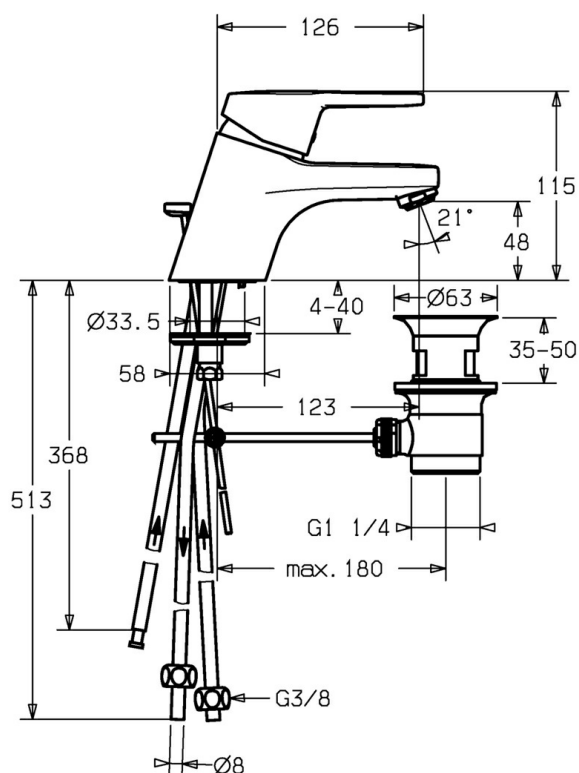

EAN: 4015474160064  
[static.hansa.com/01571173](http://static.hansa.com/01571173)

- Lavabo
- Monocommande, Basse pression
- Montage sur plaque
- Chrome
- CASCADE®
- Levier avec symbole C+F
- Vidage avec tirette
- Limiteur de température et de débit, Limiteur de température ajustable
- Eco cartouche céramique de  $\varnothing$  48 mm pour contrôle de température et de débit
- Raccordement par tubulures cuivre
- Corps en laiton DZR, Kit de fixation express

## Caractéristiques techniques

### Caractéristiques techniques

Taille DN (diamètre nominal)	<b>DN15</b>
Alimentation en eau chaude	<b>max. +80°C</b>
Pression de service	<b>0.5-5 bar</b>
Saillie	<b>123 mm</b>
Matériau	<b>brass</b>

### SP01571173

	Nom	Code
1	Levier, L=86 mm	01580073
1.1	Vis, M5x8, SW2.5	59904755
1.2	Kit de joints pour bec	59904778
1.3	Capuchon Gris	59912112
2	Chape	59913068
3	Vis, M50x1, SW45	59913069
3.1	Joint, d 48x2	59913072
4	Cartouche, 4,8 eco	59904601
4.1	Hot water limiter	59904759
5.1	Tirette de vidage	59913067
5.2	Joint	59904624
5.3	Joint, 37x48x3.5	59911422
5.5	Fixing plate	59904765
5.6	Vis, M8x1, SW13	59904766
5.7	Ensemble de fixation	59910749
5.8	Tuyau Arrêté	59913076
5.10	Vis, M8x1, L=140	59912474
6	Aérateur, M24x1 A, low pressure	59902692
6.1	Aérateur, M22/24, ND	59901553
7	Vidage	59904620
9	Écrou du raccord	59904969
9.1	Set de fixation pour bec, 14.9x8.5x1	59902352
9.2	Set de fixation pour bec, 10x8	59902272
9.3	Tuyau	59902151
N.I.	Clef, SW45/SW50	59905190