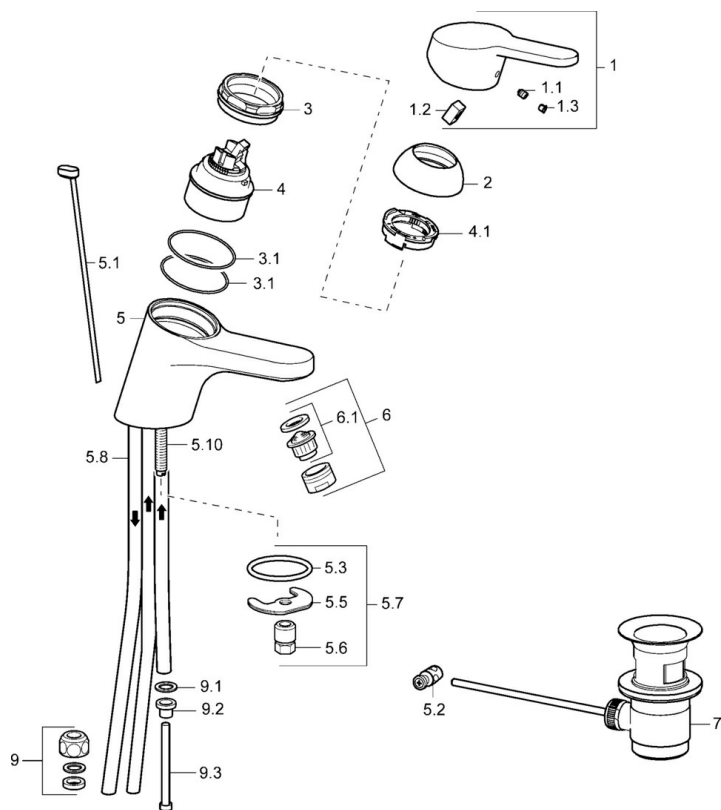

EAN: 4015474160064  
[static.hansa.com/01571173](http://static.hansa.com/01571173)

- Umyvadlo
- Jednopáková, Pro beztlakové ohřivače vody
- Stojánková
- Chrom
- CASCADE® aerátor
- Páka se symboly teplé a studené vody
- Mechanický uzávěr odpadu s táhlem
- Funkce pro nastavení maximální teploty a průtoku vody, Nastavitelný omezovač teploty vody (součástí dodávky, možnost dodatečné instalace)
- $\varnothing$  48 mm keramická eco kartuše pro ovládání teploty a průtoku vody
- Měděné přípojovací trubky
- Tělo baterie z mosazi DZR, Montážní systém Rapid

### Technické vlastnosti

Velikost DN (jmenovitý rozměr)	<b>DN15</b>
Zdroj teplé vody	<b>max. +80°C</b>
Pracovní tlak	<b>0.5-5 bar</b>
Projection	<b>123 mm</b>
Materiál	<b>Mosaz</b>

### SP01571173

	Název	Kód
1	Páka, L=86 mm	01580073
1.1	Šroub, M5x8, SW2,5	59904755
1.2	Kluzné pouzdro (osazené)	59904778
1.3	Záslepka Šedá	59912112
2	Krytka	59913068
3	Šroub, M50x1, SW45	59913069
3.1	O-kroužek, d 48x2	59913072
4	Kartuše, 4,8 eco	59904601
4.1	Hot water limiter	59904759
5.1	Ovládací táhlo vypouštěcího ventilu	59913067
5.2	Spojovací díl táhel	59904624
5.3	Těsnění, 37x48x3,5	59911422
5.5	Upevňovací deska	59904765
5.6	Šroub, M8x1, SW13	59904766
5.7	Upevňovací set	59910749
5.8	Roura Ukončeno	59913076
5.10	Upevňovací šroub, M8x1, L=140	59912474
6	Aerator, M24x1 A, low pressure	59902692
6.1	Aerator, M22/24, ND	59901553
7	Vypouštěcí ventil	59904620
9	Montáž matice	59904969
9.1	Těsnící sada, 14.9x8.5x1	59902352
9.2	Těsnící sada, 10x8	59902272
9.3	Hadice	59902151
N.I.	Klíč, SW45/SW50	59905190