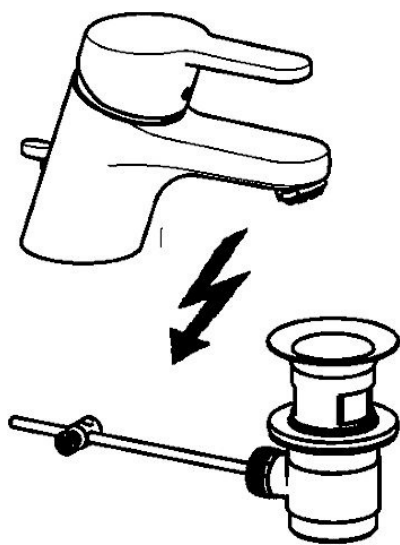

EAN: 4015474160064  
[static.hansa.com/01571173](http://static.hansa.com/01571173)

- Umyvadlo
- Jednopáková, Pro beztlakové ohřivače vody
- Stojánková
- Chrom
- CASCADE® aerátor
- Páka se symboly teplé a studené vody
- Mechanický uzávěr odpadu s táhlem
- Funkce pro nastavení maximální teploty a průtoku vody, Nastavitelný omezovač teploty vody (součástí dodávky, možnost dodatečné instalace)
- $\varnothing$  48 mm keramická eco kartuše pro ovládání teploty a průtoku vody
- Měděné přípojovací trubky
- Tělo baterie z mosazi DZR, Montážní systém Rapid

### Technické vlastnosti

Velikost DN (jmenovitý rozměr)	<b>DN15</b>
Zdroj teplé vody	<b>max. +80°C</b>
Pracovní tlak	<b>0.5-5 bar</b>
Projection	<b>123 mm</b>
Materiál	<b>Mosaz</b>

### SP01571173

	Název	Kód
1	Páka, L=86 mm	01580073
1.1	Šroub, M5x8, SW2,5	59904755
1.2	Kluzné pouzdro (osazené)	59904778
1.3	Záslepka Šedá	59912112
2	Krytka	59913068
3	Šroub, M50x1, SW45	59913069
3.1	O-kroužek, d 48x2	59913072
4	Kartuše, 4,8 eco	59904601
4.1	Hot water limiter	59904759
5.1	Ovládací táhlo vypouštěcího ventilu	59913067
5.2	Spojovací díl táhel	59904624
5.3	Těsnění, 37x48x3,5	59911422
5.5	Upevňovací deska	59904765
5.6	Šroub, M8x1, SW13	59904766
5.7	Upevňovací set	59910749
5.8	Roura Ukončeno	59913076
5.10	Upevňovací šroub, M8x1, L=140	59912474
6	Aerator, M24x1 A, low pressure	59902692
6.1	Aerator, M22/24, ND	59901553
7	Vypouštěcí ventil	59904620
9	Montáž matice	59904969
9.1	Těsnící sada, 14.9x8.5x1	59902352
9.2	Těsnící sada, 10x8	59902272
9.3	Hadice	59902151
N.I.	Klíč, SW45/SW50	59905190