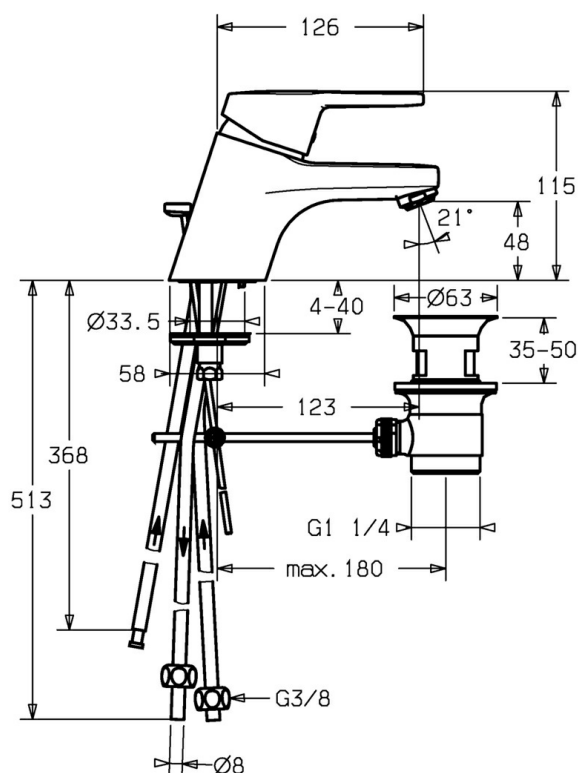

EAN: 4015474160064  
[static.hansa.com/01571173](http://static.hansa.com/01571173)

- Umyvadlo
- Jednopáková, Pro beztlakové ohřivače vody
- Stojánková
- Chrom
- CASCADE® aerátor
- Páka se symboly teplé a studené vody
- Mechanický uzávěr odpadu s táhlem
- Funkce pro nastavení maximální teploty a průtoku vody, Nastavitelný omezovač teploty vody (součástí dodávky, možnost dodatečné instalace)
- $\varnothing$  48 mm keramická eco kartuše pro ovládání teploty a průtoku vody
- Měděné přípojovací trubky
- Tělo baterie z mosazi DZR, Montážní systém Rapid

### Technické vlastnosti

Velikost DN (jmenovitý rozměr)	<b>DN15</b>
Zdroj teplé vody	<b>max. +80°C</b>
Pracovní tlak	<b>0.5-5 bar</b>
Projection	<b>123 mm</b>
Materiál	<b>Mosaz</b>

### SP01571173

	Název	Kód
1	Páka, L=86 mm	01580073
1.1	Šroub, M5x8, SW2,5	59904755
1.2	Kluzné pouzdro (osazené)	59904778
1.3	Záslepka Šedá	59912112
2	Krytka	59913068
3	Šroub, M50x1, SW45	59913069
3.1	O-kroužek, d 48x2	59913072
4	Kartuše, 4,8 eco	59904601
4.1	Hot water limiter	59904759
5.1	Ovládací táhlo vypouštěcího ventilu	59913067
5.2	Spojovací díl táhel	59904624
5.3	Těsnění, 37x48x3,5	59911422
5.5	Upevňovací deska	59904765
5.6	Šroub, M8x1, SW13	59904766
5.7	Upevňovací set	59910749
5.8	Roura Ukončeno	59913076
5.10	Upevňovací šroub, M8x1, L=140	59912474
6	Aerator, M24x1 A, low pressure	59902692
6.1	Aerator, M22/24, ND	59901553
7	Vypouštěcí ventil	59904620
9	Montáž matice	59904969
9.1	Těsnící sada, 14.9x8.5x1	59902352
9.2	Těsnící sada, 10x8	59902272
9.3	Hadice	59902151
N.I.	Klíč, SW45/SW50	59905190