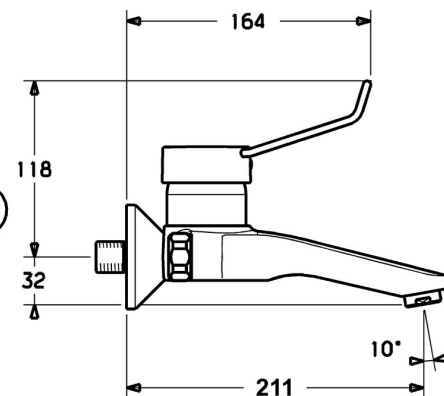

EAN: 4015474137301  
[static.hansa.com/01566276](https://static.hansa.com/01566276)

- Gezondheid en verzorging
- Eengreeps
- Wandmontage
- Chrom
- Vaste uitloop
- Kristalheldere laminaire straal
- Lange hendel, Hendel met warm-koud-aanduiding, Beugelhendel, Eengreeps bediend
- Temperatuurbegrenzer, Temperatuurbegrenzer (achteraf instelbaar)
- $\varnothing$  48 mm keramisch Eco binnenwerk voor debiet en temperatuur instelling
- S-koppelingen met rozetten, Geïntegreerd afsluitventiel, Geluïdsdemper(s)
- Kraanhuis gemaakt van DZR messing, Oppervlakte met watercontact zonder nikkelcoating

## Technische gegevens

### Technische eigenschappen

DN-maat	<b>DN15</b>
Warmwatertoevoer	<b>max. +80°C</b>
Werkdruk	<b>0.5-10 bar</b>
Inbouwbreedte	<b>cc150 ± 20 mm</b>
Projection	<b>211 mm</b>
Materiaal	<b>brass</b>

### SP01566173

	Naam	Code
1	Handel, L=110 Chrom Stopgezet	01580076
1	Handel, L=86 mm Chrom	01580073
1.1	Schroef, M5x8, SW2.5	59904755
1.2	Joint klassiek uitloop	59904778
1.3	Sierdop Grijs	59912112
2	Kap Chrom	59911160
3	Schroefring, M52x1, AF45	59911161
3.1	O-ring, d 39x2.5 Stopgezet	59911162
4	Binnenwerk, 4.8 eco	59904601
4.1	Hot water limiter	59904759
11	Mousseur, M24x1 STD PL HC A Laminar (2013-) Chrom	59914054
11	Mousseur, M24x1, 7 l/min (-2013) Stopgezet	59912004
12	Aansluiting moer, G3/4, AF30	59902230
12.1	Zetel, G1/2, L, WAF10	59904618
12.2	Borgring, 23.9x15.2x2	59902689
13	Excentrieke, G3/4xG1/2 Chrom	59904793
13.1	Afdekplaat Chrom	59904796
13.2	Geluiddemper	59904792
13.3	Excentrieke aansluiting, G3/4xG1/2, DN15	59910254
14	Afsluitb. Eccent. Koppel.+rosace., G1/2xG3/4 Chrom	59902034
N.I.	Sleutel, SW45/SW50	59905190