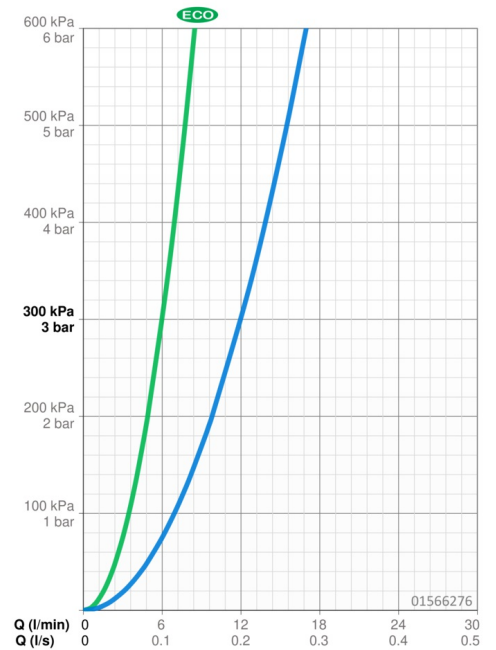

Technische gegevens

Doorstromingseigenschappen

Verlaagde doorstroomhoeveelheid bij 3 bar	6.0 l/min
Doorstroomhoeveelheid bij 3 bar	12.0 l/min

Technische eigenschappen

DN-maat	DN15
Warmwatertoevoer	max. +80°C
Werkdruk	0.5-10 bar
Inbouwbreedte	cc150 ± 20 mm
Projection	211 mm
Materiaal	brass

Voorschriften

EN-norm	EN 817
Geluidsklasse	I (ISO 3822)