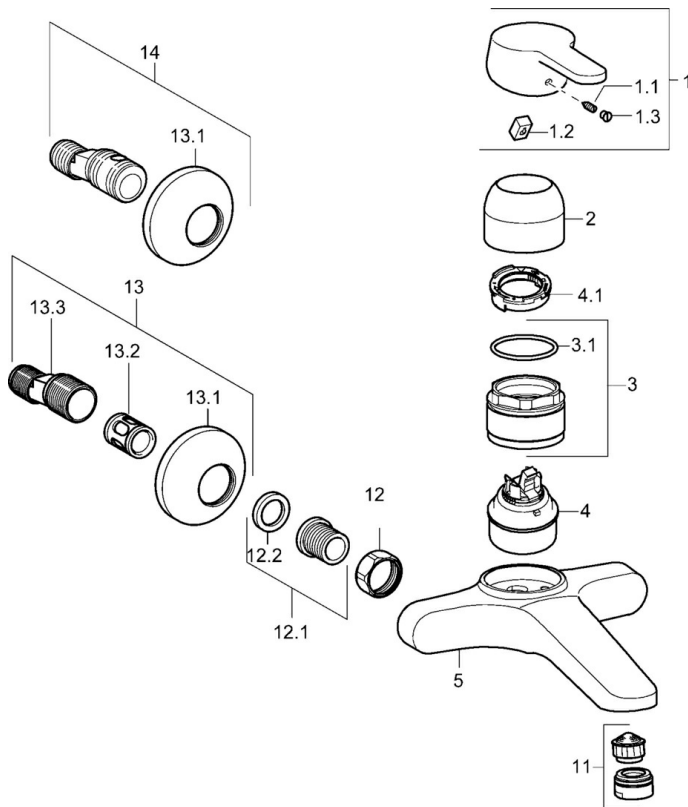

EAN: 4015474137301  
[static.hansa.com/01566276](https://static.hansa.com/01566276)

- Gezondheid en verzorging
- Eengreeps
- Wandmontage
- Chrom
- Vaste uitloop
- Kristalheldere laminaire straal
- Lange hendel, Hendel met warm-koud-aanduiding, Beugelhendel, Eengreeps bediend
- Temperatuurbegrenzer, Temperatuurbegrenzer (achteraf instelbaar)
- $\varnothing$  48 mm keramisch Eco binnenwerk voor debiet en temperatuur instelling
- S-koppelingen met rozetten, Geïntegreerd afsluitventiel, Geluïdsdemper(s)
- Kraanhuis gemaakt van DZR messing, Oppervlakte met watercontact zonder nikkelcoating

### Technische eigenschappen

DN-maat	<b>DN15</b>
Warmwatertoevoer	<b>max. +80°C</b>
Werkdruk	<b>0.5-10 bar</b>
Inbouwbreedte	<b>cc150 ± 20 mm</b>
Projection	<b>211 mm</b>
Materiaal	<b>brass</b>

### SP01566173

	Naam	Code
1	Handel, L=110 Chrom Stopgezet	01580076
1	Handel, L=86 mm Chrom	01580073
1.1	Schroef, M5x8, SW2.5	59904755
1.2	Joint klassiek uitloop	59904778
1.3	Sierdop Grijs	59912112
2	Kap Chrom	59911160
3	Schroefring, M52x1, AF45	59911161
3.1	O-ring, d 39x2.5 Stopgezet	59911162
4	Binnenwerk, 4.8 eco	59904601
4.1	Hot water limiter	59904759
11	Mousseur, M24x1 STD PL HC A Laminar (2013-) Chrom	59914054
11	Mousseur, M24x1, 7 l/min (-2013) Stopgezet	59912004
12	Aansluiting moer, G3/4, AF30	59902230
12.1	Zetel, G1/2, L, WAF10	59904618
12.2	Borgring, 23.9x15.2x2	59902689
13	Excentrieke, G3/4xG1/2 Chrom	59904793
13.1	Afdekplaat Chrom	59904796
13.2	Geluiddemper	59904792
13.3	Excentrieke aansluiting, G3/4xG1/2, DN15	59910254
14	Afsluitb. Eccent. Koppel.+rosace., G1/2xG3/4 Chrom	59902034
N.I.	Sleutel, SW45/SW50	59905190