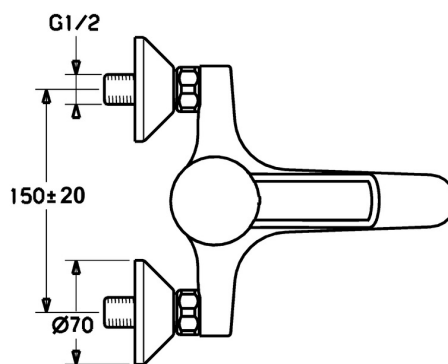

EAN: 4015474137301  
[static.hansa.com/01566276](https://static.hansa.com/01566276)

- Gezondheid en verzorging
- Eengreeps
- Wandmontage
- Chrom
- Vaste uitloop
- Kristalheldere laminaire straal
- Lange hendel, Hendel met warm-koud-aanduiding, Beugelhendel, Eengreeps bediend
- Temperatuurbegrenzer, Temperatuurbegrenzer (achteraf instelbaar)
- $\varnothing$  48 mm keramisch Eco binnenwerk voor debiet en temperatuur instelling
- S-koppelingen met rozetten, Geïntegreerd afsluitventiel, Geluïdsdemper(s)
- Kraanhuis gemaakt van DZR messing, Oppervlakte met watercontact zonder nikkelcoating

## Technische gegevens

### Technische eigenschappen

DN-maat	<b>DN15</b>
Warmwatertoevoer	<b>max. +80°C</b>
Werkdruk	<b>0.5-10 bar</b>
Inbouwbreedte	<b>cc150 ± 20 mm</b>
Projection	<b>211 mm</b>
Materiaal	<b>brass</b>

### SP01566173

	Naam	Code
1	Handel, L=110 Chrom Stopgezet	01580076
1	Handel, L=86 mm Chrom	01580073
1.1	Schroef, M5x8, SW2.5	59904755
1.2	Joint klassiek uitloop	59904778
1.3	Sierdop Grijs	59912112
2	Kap Chrom	59911160
3	Schroefring, M52x1, AF45	59911161
3.1	O-ring, d 39x2.5 Stopgezet	59911162
4	Binnenwerk, 4.8 eco	59904601
4.1	Hot water limiter	59904759
11	Mousseur, M24x1 STD PL HC A Laminar (2013-) Chrom	59914054
11	Mousseur, M24x1, 7 l/min (-2013) Stopgezet	59912004
12	Aansluiting moer, G3/4, AF30	59902230
12.1	Zetel, G1/2, L, WAF10	59904618
12.2	Borgring, 23.9x15.2x2	59902689
13	Excentrieke, G3/4xG1/2 Chrom	59904793
13.1	Afdekplaat Chrom	59904796
13.2	Geluiddemper	59904792
13.3	Excentrieke aansluiting, G3/4xG1/2, DN15	59910254
14	Afsluitb. Eccent. Koppel.+rosace., G1/2xG3/4 Chrom	59902034
N.I.	Sleutel, SW45/SW50	59905190