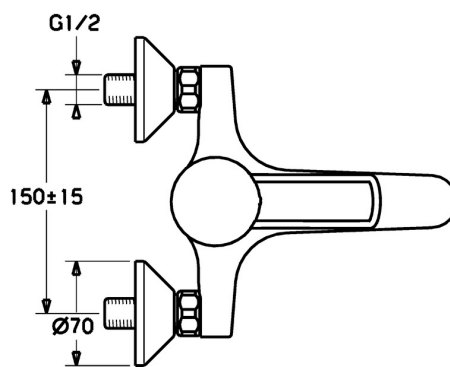

EAN: 4015474135864  
[static.hansa.com/01566176](http://static.hansa.com/01566176)

- Zdravotná starostlivosť a opatrovatelstvo
- Jednopáková
- Nástenná montáž
- Chróm
- Pevné výtokové rameno
- Aerátor s laminárnym prúdom vody
- Dlhá páka, Páka so symbolom teplej a studenej vody, Strmeňová páka, Jedna ovládacia páka / rukoväť
- Funkcie pre nastavenie maximálnej teploty a prietoku vody, Nastaviteľný obmedzovač teploty vody (súčasť dodávky, možnosť dodatočnej inštalácie)
- $\varnothing$  48 mm keramická Eco kartuša pre ovládanie teploty a prietoku vody
- Excentrické etážky, Tlmiče
- Telo batérie z mosadze DZR, Vodné cesty bez poniklovania

### Technické vlastnosti

Veľkosť DN (menovitý rozmer)	<b>DN15</b>
Dodávka teplej vody	<b>max. +80°C</b>
Pracovný tlak	<b>0.5-10 bar</b>
Vzdialenosť na inštaláciu	<b>150 ± 15 mm</b>
Projection	<b>200 mm</b>
Materiál	<b>Mosadz</b>

### SP01566173

Název	Kód
1 Ovládacía rukoväť, L=110 Ukončené	01580076
1 Ovládacía rukoväť, L=86 mm	01580073
1.1 Skrutka, M5x8, SW2.5	59904755
1.2 Klzné puzdro	59904778
1.3 Záslepka Sivá	59912112
2 Krytka	59911160
3 Prítlačná matica, M52x1, AF45	59911161
3.1 O-krúžok, d 39x2.5 Ukončené	59911162
4 Kartuš, 4.8 eco	59904601
4.1 Hot water limiter	59904759
11 Aerátor, M24x1 STD PL HC A Laminar (2013-)	59914054
11 Aerátor, M24x1, 7 l/min (-2013) Ukončené	59912004
12 Pripojovacie matice, G3/4, AF30	59902230
12.1 Seat, G1/2, L, WAF10	59904618
12.2 Tesniaci krúžok, 23.9x15.2x2	59902689
13 Excentrický, G3/4xG1/2	59904793
13.1 Kryt príruby	59904796
13.2 Tlmič	59904792
13.3 Excentrická spojka, G3/4xG1/2, DN15	59910254
14 Etážky s guľovým ventilom a ružicou, G1/2xG3/4	59902034
N.I. Kľúč, SW45/SW50	59905190