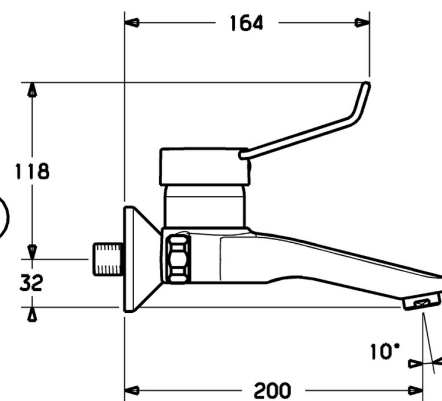

EAN: 4015474135864  
[static.hansa.com/01566176](http://static.hansa.com/01566176)

- Zdravotná starostlivosť a opatrovatelstvo
- Jednopáková
- Nástenná montáž
- Chróm
- Pevné výtokové rameno
- Aerátor s laminárnym prúdom vody
- Dlhá páka, Páka so symbolom teplej a studenej vody, Strmeňová páka, Jedna ovládacia páka / rukoväť
- Funkcie pre nastavenie maximálnej teploty a prietoku vody, Nastaviteľný obmedzovač teploty vody (súčasť dodávky, možnosť dodatočnej inštalácie)
- $\varnothing$  48 mm keramická Eco kartuša pre ovládanie teploty a prietoku vody
- Excentrické etážky, Tlmiče
- Telo batérie z mosadze DZR, Vodné cesty bez poniklovania

### Technické vlastnosti

Veľkosť DN (menovitý rozmer)	<b>DN15</b>
Dodávka teplej vody	<b>max. +80°C</b>
Pracovný tlak	<b>0.5-10 bar</b>
Vzdialenosť na inštaláciu	<b>150 ± 15 mm</b>
Projection	<b>200 mm</b>
Materiál	<b>Mosadz</b>

### SP01566173

Název	Kód
1 Ovládacía rukoväť, L=110 Ukončené	01580076
1 Ovládacía rukoväť, L=86 mm	01580073
1.1 Skrutka, M5x8, SW2.5	59904755
1.2 Klzné puzdro	59904778
1.3 Záslepka Sivá	59912112
2 Krytka	59911160
3 Prítlačná matica, M52x1, AF45	59911161
3.1 O-krúžok, d 39x2.5 Ukončené	59911162
4 Kartuš, 4.8 eco	59904601
4.1 Hot water limiter	59904759
11 Aerátor, M24x1 STD PL HC A Laminar (2013-)	59914054
11 Aerátor, M24x1, 7 l/min (-2013) Ukončené	59912004
12 Pripojovacie matice, G3/4, AF30	59902230
12.1 Seat, G1/2, L, WAF10	59904618
12.2 Tesniaci krúžok, 23.9x15.2x2	59902689
13 Excentrický, G3/4xG1/2	59904793
13.1 Kryt príruby	59904796
13.2 Tlmič	59904792
13.3 Excentrická spojka, G3/4xG1/2, DN15	59910254
14 Etážky s guľovým ventilom a ružicou, G1/2xG3/4	59902034
N.I. Kľúč, SW45/SW50	59905190