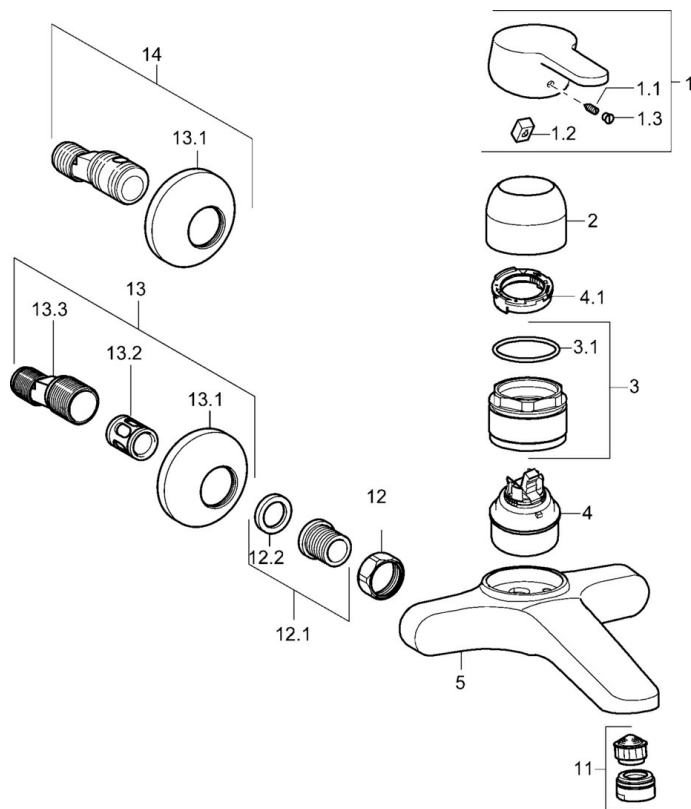

### Technické vlastnosti

Veľkosť DN (menovitý rozmer)	<b>DN15</b>
Dodávka teplej vody	<b>max. +80°C</b>
Pracovný tlak	<b>0.5-10 bar</b>
Vzdialenosť na inštaláciu	<b>150 ± 15 mm</b>
Projection	<b>200 mm</b>
Materiál	<b>Mosadz</b>

### SP01566173

Název	Kód
1 Ovládacía rukoväť, L=110 Ukončené	01580076
1 Ovládacía rukoväť, L=86 mm	01580073
1.1 Skrutka, M5x8, SW2.5	59904755
1.2 Klzné puzdro	59904778
1.3 Záslepka Sivá	59912112
2 Krytka	59911160
3 Prítlačná matica, M52x1, AF45	59911161
3.1 O-krúžok, d 39x2.5 Ukončené	59911162
4 Kartuš, 4.8 eco	59904601
4.1 Hot water limiter	59904759
11 Aerátor, M24x1 STD PL HC A Laminar (2013-)	59914054
11 Aerátor, M24x1, 7 l/min (-2013) Ukončené	59912004
12 Pripojovacie matice, G3/4, AF30	59902230
12.1 Seat, G1/2, L, WAF10	59904618
12.2 Tesniaci krúžok, 23.9x15.2x2	59902689
13 Excentrický, G3/4xG1/2	59904793
13.1 Kryt príruby	59904796
13.2 Tlmič	59904792
13.3 Excentrická spojka, G3/4xG1/2, DN15	59910254
14 Etážky s guľovým ventilom a ružicou, G1/2xG3/4	59902034
N.I. Kľúč, SW45/SW50	59905190