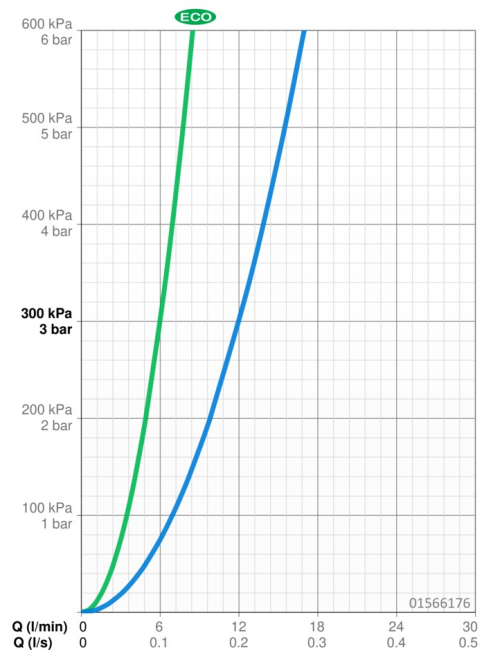

Technické údaje

Vlastnosti prietoku

Prietok Eco pri 3 bar	6.0 l/min
Prietok pri tlaku 3 bar	12.0 l/min

Technické vlastnosti

Veľkosť DN (menovitý rozmer)	DN15
Dodávka teplej vody	max. +80°C
Pracovný tlak	0.5-10 bar
Vzdialenosť na inštaláciu	150 ± 15 mm
Projection	200 mm
Materiál	Mosadz

Predpisy

Norma EN	EN 817
Trieda hlučnosti	I (ISO 3822)