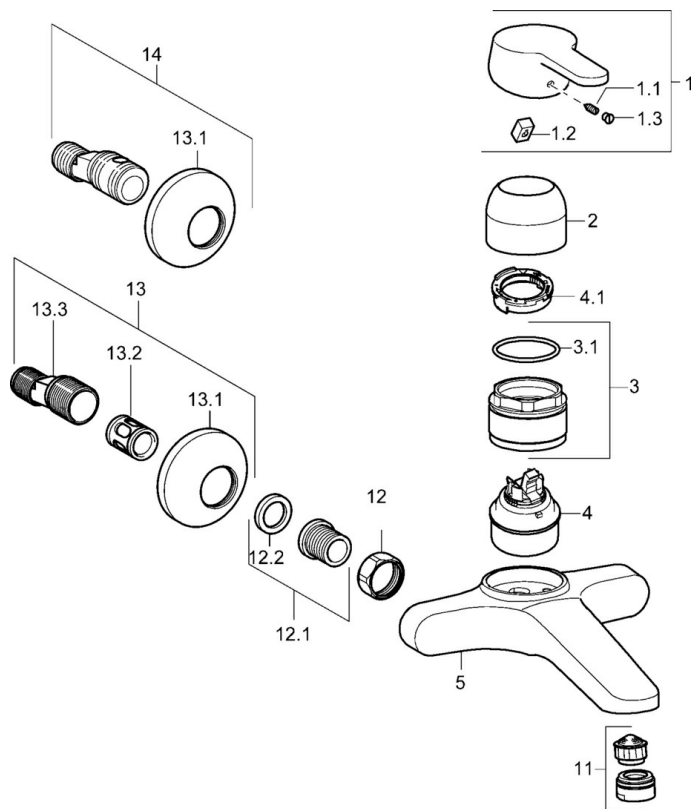

EAN: 4015474135864  
[static.hansa.com/01566176](http://static.hansa.com/01566176)

- Zdraví a péče
- Jednopáková
- Montáž na zeď
- Chrom
- Pevné výtokové rameno
- Aerátor s laminárním proudem vody
- Dlouhá páka, Páka se symboly teplé a studené vody, Třímenová páka, Jedna ovládací páka / rukojeť
- Funkce pro nastavení maximální teploty a průtoku vody, Nastavitelný omezovač teploty vody (součástí dodávky, možnost dodatečné instalace)
- $\varnothing$  48 mm keramická eco kartuše pro ovládání teploty a průtoku vody
- Etážky, Tlumiče
- Tělo baterie z mosazi DZR, Vodní cesty bez poniklování

### Technické vlastnosti

Velikost DN (jmenovitý rozměr)	<b>DN15</b>
Zdroj teplé vody	<b>max. +80°C</b>
Pracovní tlak	<b>0.5-10 bar</b>
Instalační šířka	<b>cc150 ± 15 mm</b>
Projection	<b>200 mm</b>
Materiál	<b>Mosaz</b>

### SP01566173

	Název	Kód
1	Páka, L=110 Ukončeno	01580076
1	Páka, L=86 mm	01580073
1.1	Šroub, M5x8, SW2.5	59904755
1.2	Kluzné pouzdro (osazené)	59904778
1.3	Záslepka Šedá	59912112
2	Krytka	59911160
3	Upevňovací matice, M52x1, AF45	59911161
3.1	O-kroužek, d 39x2.5 Ukončeno	59911162
4	Kartuše, 4.8 eco	59904601
4.1	Hot water limiter	59904759
11	Aerator, M24x1 STD PL HC A Laminar (2013-)	59914054
11	Aerator, M24x1, 7 l/min (-2013) Ukončeno	59912004
12	Připojovací matice, G3/4, AF30	59902230
12.1	Seat, G1/2, L, WAF10	59904618
12.2	Těsnící kroužek, 23.9x15.2x2	59902689
13	Excentrický, G3/4xG1/2	59904793
13.1	Kryt příruby	59904796
13.2	Tlumič	59904792
13.3	Excentrická spojka, G3/4xG1/2, DN15	59910254
14	Etážky s kulovým ventilem a růžicí, G1/2xG3/4	59902034
N.I.	Klíč, SW45/SW50	59905190