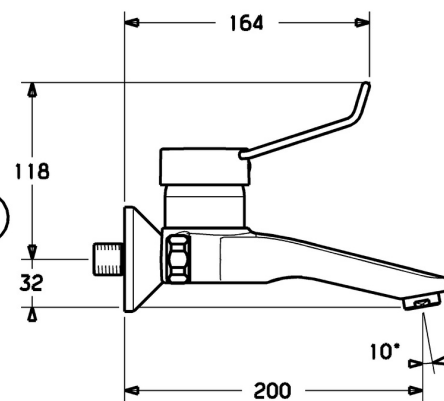

EAN: 4015474135864  
[static.hansa.com/01566176](http://static.hansa.com/01566176)

- Zdraví a péče
- Jednopáková
- Montáž na zeď
- Chrom
- Pevné výtokové rameno
- Aerátor s laminárním proudem vody
- Dlouhá páka, Páka se symboly teplé a studené vody, Třímenová páka, Jedna ovládací páka / rukojeť
- Funkce pro nastavení maximální teploty a průtoku vody, Nastavitelný omezovač teploty vody (součástí dodávky, možnost dodatečné instalace)
- $\varnothing$  48 mm keramická eco kartuše pro ovládání teploty a průtoku vody
- Etážky, Tlumiče
- Tělo baterie z mosazi DZR, Vodní cesty bez poniklování

### Technické vlastnosti

Velikost DN (jmenovitý rozměr)	<b>DN15</b>
Zdroj teplé vody	<b>max. +80°C</b>
Pracovní tlak	<b>0.5-10 bar</b>
Instalační šířka	<b>cc150 ± 15 mm</b>
Projection	<b>200 mm</b>
Materiál	<b>Mosaz</b>

### SP01566173

	Název	Kód
1	Páka, L=110 Ukončeno	01580076
1	Páka, L=86 mm	01580073
1.1	Šroub, M5x8, SW2.5	59904755
1.2	Kluzné pouzdro (osazené)	59904778
1.3	Záslepka Šedá	59912112
2	Krytka	59911160
3	Upevňovací matice, M52x1, AF45	59911161
3.1	O-kroužek, d 39x2.5 Ukončeno	59911162
4	Kartuše, 4.8 eco	59904601
4.1	Hot water limiter	59904759
11	Aerator, M24x1 STD PL HC A Laminar (2013-)	59914054
11	Aerator, M24x1, 7 l/min (-2013) Ukončeno	59912004
12	Připojovací matice, G3/4, AF30	59902230
12.1	Seat, G1/2, L, WAF10	59904618
12.2	Těsnící kroužek, 23.9x15.2x2	59902689
13	Excentrický, G3/4xG1/2	59904793
13.1	Kryt příruby	59904796
13.2	Tlumič	59904792
13.3	Excentrická spojka, G3/4xG1/2, DN15	59910254
14	Etážky s kulovým ventilem a růžicí, G1/2xG3/4	59902034
N.I.	Klíč, SW45/SW50	59905190