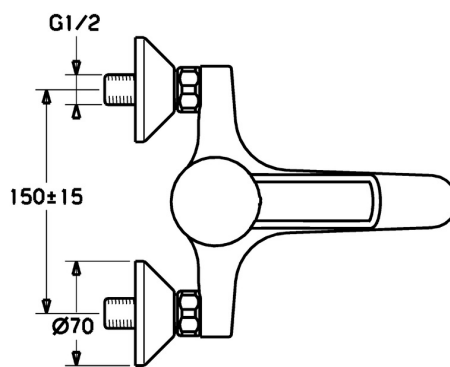

EAN: 4015474135864  
[static.hansa.com/01566176](http://static.hansa.com/01566176)

- Zdraví a péče
- Jednopáková
- Montáž na zeď
- Chrom
- Pevné výtokové rameno
- Aerátor s laminárním proudem vody
- Dlouhá páka, Páka se symboly teplé a studené vody, Třímenová páka, Jedna ovládací páka / rukojeť
- Funkce pro nastavení maximální teploty a průtoku vody, Nastavitelný omezovač teploty vody (součástí dodávky, možnost dodatečné instalace)
- $\varnothing$  48 mm keramická eco kartuše pro ovládání teploty a průtoku vody
- Etážky, Tlumiče
- Tělo baterie z mosazi DZR, Vodní cesty bez poniklování

### Technické vlastnosti

Velikost DN (jmenovitý rozměr)	<b>DN15</b>
Zdroj teplé vody	<b>max. +80°C</b>
Pracovní tlak	<b>0.5-10 bar</b>
Instalační šířka	<b>cc150 ± 15 mm</b>
Projection	<b>200 mm</b>
Materiál	<b>Mosaz</b>

### SP01566173

	Název	Kód
1	Páka, L=110 Ukončeno	01580076
1	Páka, L=86 mm	01580073
1.1	Šroub, M5x8, SW2.5	59904755
1.2	Kluzné pouzdro (osazené)	59904778
1.3	Záslepka Šedá	59912112
2	Krytka	59911160
3	Upevňovací matice, M52x1, AF45	59911161
3.1	O-kroužek, d 39x2.5 Ukončeno	59911162
4	Kartuše, 4.8 eco	59904601
4.1	Hot water limiter	59904759
11	Aerator, M24x1 STD PL HC A Laminar (2013-)	59914054
11	Aerator, M24x1, 7 l/min (-2013) Ukončeno	59912004
12	Připojovací matice, G3/4, AF30	59902230
12.1	Seat, G1/2, L, WAF10	59904618
12.2	Těsnící kroužek, 23.9x15.2x2	59902689
13	Excentrický, G3/4xG1/2	59904793
13.1	Kryt příruby	59904796
13.2	Tlumič	59904792
13.3	Excentrická spojka, G3/4xG1/2, DN15	59910254
14	Etážky s kulovým ventilem a růžicí, G1/2xG3/4	59902034
N.I.	Klíč, SW45/SW50	59905190