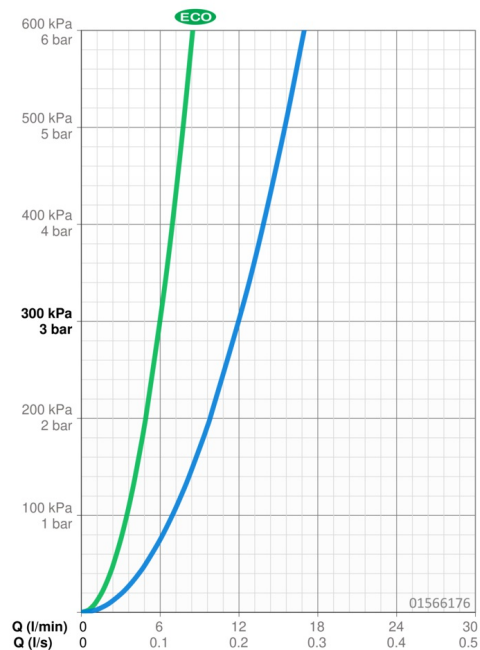

Technické údaje

Vlastnosti průtoku

Úsporný průtok při 3 bar	6.0 l/min
Průtokové množství při 3 bar	12.0 l/min

Technické vlastnosti

Velikost DN (jmenovitý rozměr)	DN15
Zdroj teplé vody	max. +80°C
Pracovní tlak	0.5-10 bar
Instalační šířka	cc150 ± 15 mm
Projection	200 mm
Materiál	Mosaz

Předpisy

Norma EN	EN 817
Třída hlučnosti	I (ISO 3822)