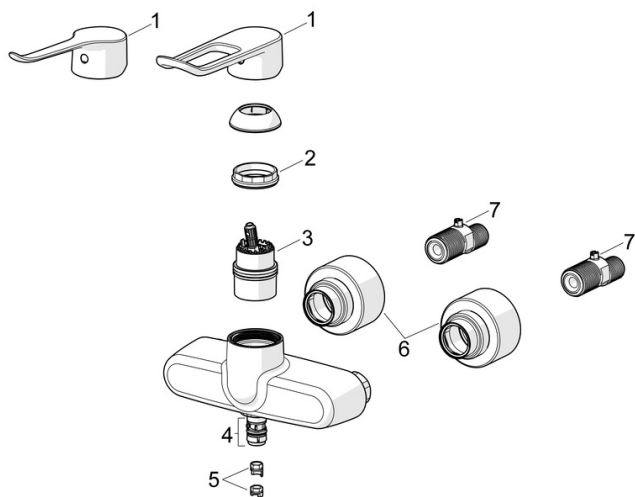

### SP01556269

	Názov	Kód
01	Dlhý páka, L=140	45240003
01	Dlhý páka, L=162	59914716
02	Prítlačná matica, M4x1.5, SW 38	59914128
03	Kartuš	59914665
04	Tesnenie výtokového ramena	59914720
05	Obmedzovač, 60° / 0°	59914264
05	Obmedzovač, 120°	59914728
06	Sada krycích ružíc (2 ks)	290014
07	Excentrický	59914082
N.I.	Tesnenie s filtrom, G3/4	59911076