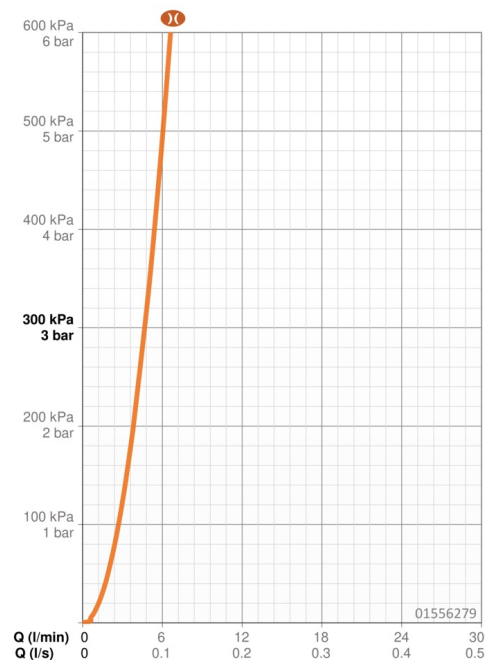

Technické údaje

Vlastnosti prietoku

Prietok pri tlaku 3 bar (s obmedzovačmi prietoku) **4.7 l/min**

Technické vlastnosti

Dodávka teplej vody **max. +65°C**
Pracovný tlak **1-10 bar**
Spojovacia veľkosť **G3/4**
Vzdialenosť na inštaláciu **150 ± 3 mm**
Materiál **Mosadz/Plast**

Elektronické vlastnosti

Bluetooth version **5.x (D060576)**

Predpisy

Smernica o EU **C E Radio Equipment Directive 2014/53/EU , Low Voltage Directive 2014/35/EU , EMC Directive 2014/30/EU , RoHS Directive 2011/65/EU**

Norma EN **EN 817, ETSI EN 301 489-1 V1.9.2, ETSI EN 300 328 v2.2.2, EN 61000-6-1:2007, EN 61000-6-3:2007+A1:2011+AC:2012, EN 60335-1:2012+A11+A13+A14+A15:2021, Part 19.11.4**

Triada hlučnosti **I (ISO 3822)**

Triada ochrany **IP 55**

Schválenia a Prehlásenia

Vyhĺasenie o zhode **RED**

EPD **S-P-06391**