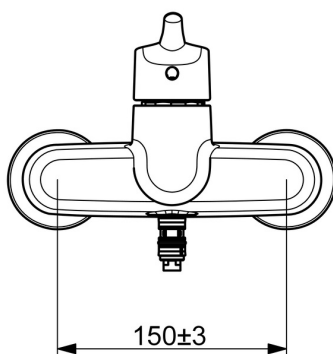

EAN: 4057304020490
static.hansa.com/01556279

- Umývadlo
- Verejné a poloverejné, Zdravotná starostlivosť a opatrovatelstvo
- Jednopáková, S vlastným napájaním, Bluetooth®, Bez olova
- Nástenná montáž
- Chróm
- Otočné výtokové rameno
- Aerátor s laminárnym prúdom vody
- Pin - tyčinková páka
- $\varnothing$ 40 mm keramická kartuša pre ovládanie teploty a prietoku vody
- Excentrické etážky
- Inner body made of composite