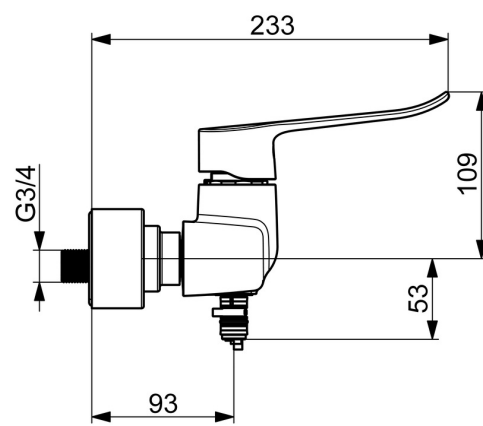

EAN: 4057304020490  
[static.hansa.com/01556279](https://static.hansa.com/01556279)

- Umývadlo
- Verejné a poloverejné, Zdravotná starostlivosť a opatrovatelstvo
- Jednopáková, S vlastným napájaním, Bluetooth®, Bez olova
- Nástenná montáž
- Chróm
- Otočné výtokové rameno
- Aerátor s laminárnym prúdom vody
- Pin - tyčinková páka
- $\varnothing$  40 mm keramická kartuša pre ovládanie teploty a prietoku vody
- Excentrické etážky
- Inner body made of composite

### Technické vlastnosti

Dodávka teplej vody **max. +65°C**  
Pracovný tlak **1-10 bar**  
Spojovacia veľkosť **G3/4**  
Vzdialenosť na inštaláciu **150 ± 3 mm**  
Materiál **Mosadz/Plast**