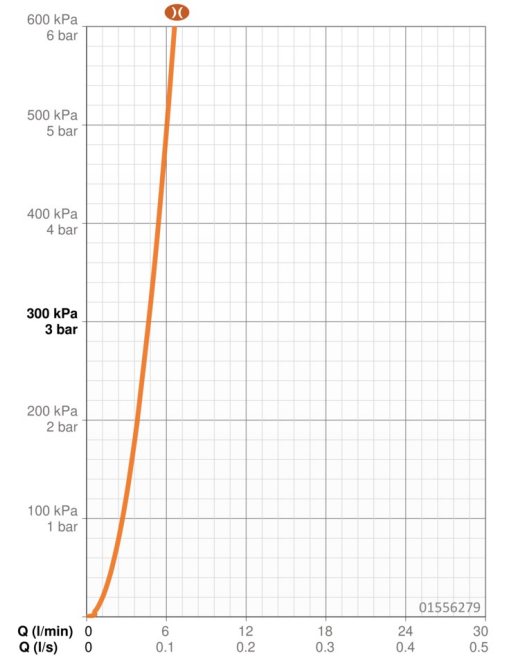

Technische gegevens

Doorstromingseigenschappen

Doorstroomhoeveelheid bij 3 bar (met debietbegrenzers) **4.7 l/min**

Technische eigenschappen

Warmwatertoevoer **max. +65°C**
Werkdruk **1-10 bar**
Aansluitmaat **G3/4**
Inbouwbreedte **150 ± 3 mm**
Materiaal **Brass/Plastic**

Eigenschappen elektronica

Bluetooth version **5.x (D060576)**

Voorschriften

EU-richtlijn **C E Radio Equipment Directive 2014/53/EU , Low Voltage Directive 2014/35/EU , EMC Directive 2014/30/EU , RoHS Directive 2011/65/EU**

EN-norm **EN 817, ETSI EN 301 489-1 V1.9.2, ETSI EN 300 328 v2.2.2 , EN 61000-6-1:2007 , EN 61000-6-3:2007+A1:2011+AC:2012 , EN 60335-1:2012+A11+A13+A14+A15:2021, Part 19.11.4**

Geluidsklasse **I (ISO 3822)**

Beschermingsklasse **IP 55**

Toestemmingen en Verklaringen

Verklaring van overeenstemming **RED**