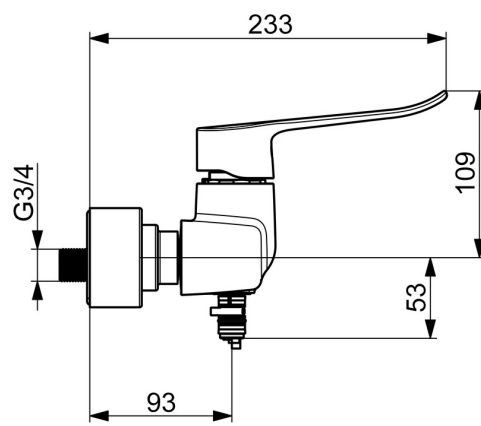

EAN: 4057304020490
static.hansa.com/01556279

- Wastafel
- Openbaar en semi-openbaar, Gezondheid en verzorging
- Eengreeps, Self-powered, Bluetooth, Lead free
- Wandmontage
- Chroom
- Draaibare uitloop
- Kristalheldere laminaire straal
- Pinhendel
- \varnothing 40 mm keramisch binnenwerk voor debiet en temperatuur instelling
- S-koppelingen met rozetten
- Inner body made of composite

Technische gegevens

Doorstromingseigenschappen

Doorstroomhoeveelheid bij 3 bar (met debietbegrenzers) **4.7 l/min**

Technische eigenschappen

Warmwatertoevoer **max. +65°C**
 Werkdruk **1-10 bar**
 Aansluitmaat **G3/4**
 Inbouwbreedte **150 ± 3 mm**
 Materiaal **Brass/Plastic**

Beschermingsklasse **IP 55**

Toestemmingen en Verklaringen

Verklaring van overeenstemming **RED**

Reserveonderdelen

SP01556269

	Naam	Code
01	Lange hendel, L=140 Chroom	45240003
01	Lange hendel, L=162 Chroom	59914716
02	Schroefring, M42x1.5, SW 38	59914128
03	Binnenwerk	59914665
04	Dichting uitloop Chroom	59914720
05	Begrenzer, 60°/0°	59914264
05	Temperatuurbegrenzer, 120°	59914728
06	Opbouwdeel Chroom	290014
07	Excentrieke	59914082
N.I.	Filter dichting, G3/4	59911076