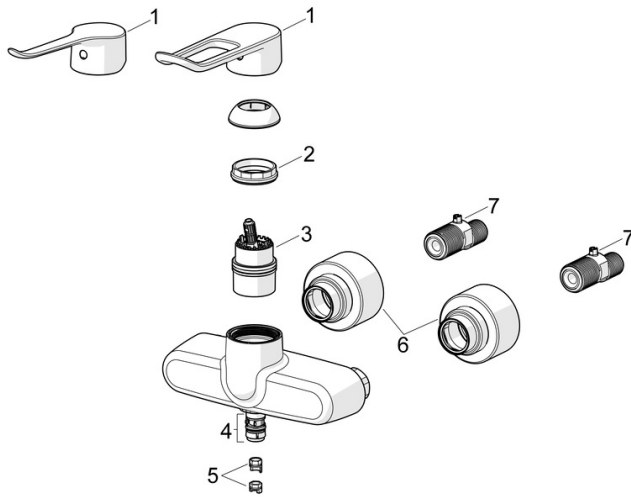

Beschermingsklasse **IP 55**

Toestemmingen en Verklaringen

Verklaring van overeenstemming **RED**

Reserveonderdelen

SP01556269

	Naam	Code
01	Lange hendel, L=140 Chroom	45240003
01	Lange hendel, L=162 Chroom	59914716
02	Schroefring, M42x1.5, SW 38	59914128
03	Binnenwerk	59914665
04	Dichting uitloop Chroom	59914720
05	Begrenzer, 60°/0°	59914264
05	Temperatuurbegrenzer, 120°	59914728
06	Opbouwdeel Chroom	290014
07	Excentrieke	59914082
N.I.	Filter dichting, G3/4	59911076