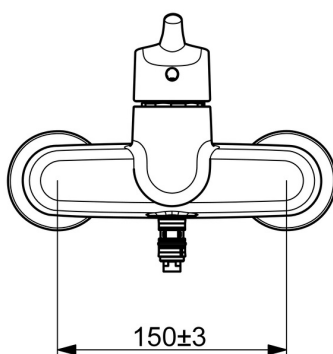

EAN: 4057304020490
static.hansa.com/01556279

- Wastafel
- Openbaar en semi-openbaar, Gezondheid en verzorging
- Eengreeps, Self-powered, Bluetooth, Lead free
- Wandmontage
- Chroom
- Draaibare uitloop
- Kristalheldere laminaire straal
- Pinhendel
- \varnothing 40 mm keramisch binnenwerk voor debiet en temperatuur instelling
- S-koppelingen met rozetten
- Inner body made of composite

Technische gegevens

Doorstromingseigenschappen

Doorstroomhoeveelheid bij 3 bar (met debietbegrenzers) **4.7 l/min**

Technische eigenschappen

Warmwatertoevoer **max. +65°C**
 Werkdruk **1-10 bar**
 Aansluitmaat **G3/4**
 Inbouwbreedte **150 ± 3 mm**
 Materiaal **Brass/Plastic**

Beschermingsklasse **IP 55**

Toestemmingen en Verklaringen

Verklaring van overeenstemming **RED**

Reserveonderdelen

SP01556269

	Naam	Code
01	Lange hendel, L=140 Chroom	45240003
01	Lange hendel, L=162 Chroom	59914716
02	Schroefring, M42x1.5, SW 38	59914128
03	Binnenwerk	59914665
04	Dichting uitloop Chroom	59914720
05	Begrenzer, 60°/0°	59914264
05	Temperatuurbegrenzer, 120°	59914728
06	Opbouwdeel Chroom	290014
07	Excentrieke	59914082
N.I.	Filter dichting, G3/4	59911076