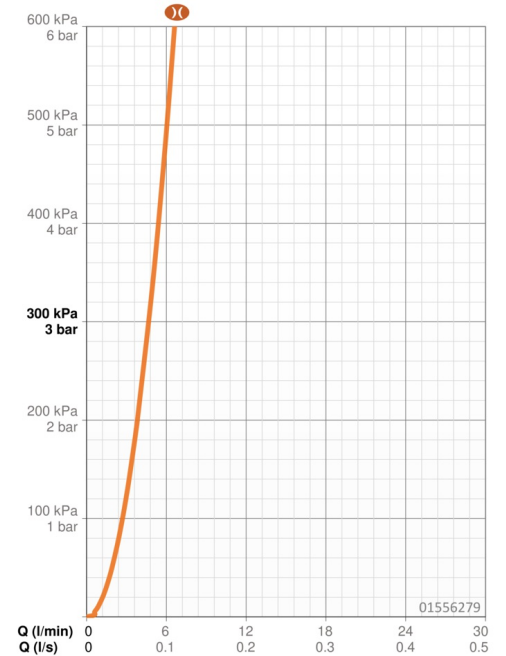

Technické údaje

Vlastnosti průtoku

Průtokové množství při 3 bar (s omezovací průtokou) **4.7 l/min**

Technické vlastnosti

Zdroj teplé vody **max. +65°C**
Pracovní tlak **1-10 bar**
Velikost přípojky **G3/4**
Instalační šířka **150 ± 3 mm**
Materiál **Mosaz/Plast**

Elektronické vlastnosti

Bluetooth version **5.x (D060576)**

Předpisy

EU Directive **C E Radio Equipment Directive 2014/53/EU , Low Voltage Directive 2014/35/EU , EMC Directive 2014/30/EU , RoHS Directive 2011/65/EU**

Norma EN **EN 817, ETSI EN 301 489-1 V1.9.2, ETSI EN 300 328 v2.2.2 , EN 61000-6-1:2007 , EN 61000-6-3:2007+A1:2011+AC:2012 , EN 60335-1:2012+A11+A13+A14+A15:2021, Part 19.11.4**

Třída hlučnosti **I (ISO 3822)**

Třída ochrany **IP 55**

Schválení a Prohlášení

Prohlášení o shodě **RED**
EPD **S-P-06391**