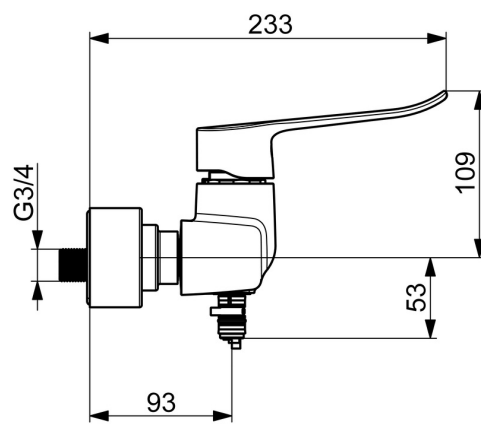

EAN: 4057304020490
static.hansa.com/01556279

- Umyvadlo
- Veřejné a poloveřejné, Zdraví a péče
- Jednopáková, Self-powered, Bluetooth®, Lead free
- Montáž na zeď
- Chrom
- Otočné výtokové rameno
- Aerátor s laminárním proudem vody
- Pin - ovládací páka s tyčinkou
- \varnothing 40 mm keramická kartuše pro ovládání teploty a průtoku vody
- Etážky
- Inner body made of composite

Technické údaje

Vlastnosti průtoku

Průtokové množství při 3 bar (s omezovací průtokou) **4.7 l/min**

Technické vlastnosti

Zdroj teplé vody **max. +65°C**
Pracovní tlak **1-10 bar**
Velikost přípojky **G3/4**
Instalační šířka **150 ± 3 mm**
Materiál **Mosaz/Plast**

Třída ochrany **IP 55**

Schválení a Prohlášení

Prohlášení o shodě **RED**
EPD **S-P-06391**

Náhradní díly

SP01556269

	Název	Kód
01	Dlouhá páka, L=140	45240003
01	Dlouhá páka, L=162	59914716
02	Upevňovací matice, M42x1.5, SW 38	59914128
03	Kartuše	59914665
04	Těsnění výtokového ramene	59914720
05	Omezovač, 60°/0°	59914264
05	Omezovač, 120°	59914728
06	Krycí díl	290014
07	Excentrický	59914082
N.I.	Těsnění s filtrem, G3/4	59911076