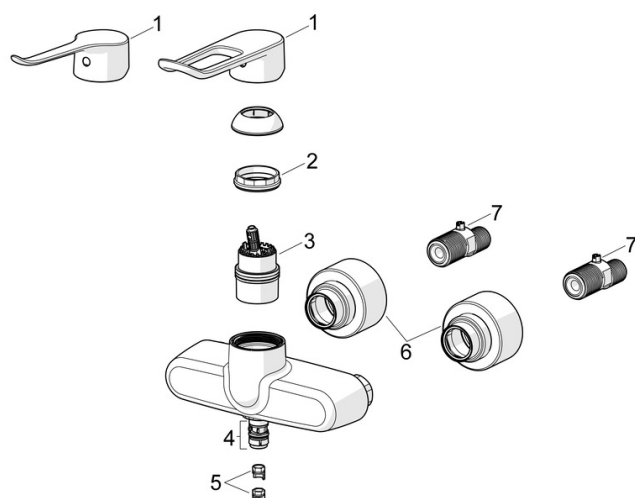

Třída ochrany **IP 55**

Schválení a Prohlášení

Prohlášení o shodě **RED**
EPD **S-P-06391**

Náhradní díly

SP01556269

	Název	Kód
01	Dlouhá páka, L=140	45240003
01	Dlouhá páka, L=162	59914716
02	Upevňovací matice, M42x1.5, SW 38	59914128
03	Kartuše	59914665
04	Těsnění výtokového ramene	59914720
05	Omezovač, 60°/0°	59914264
05	Omezovač, 120°	59914728
06	Krycí díl	290014
07	Excentrický	59914082
N.I.	Těsnění s filtrem, G3/4	59911076