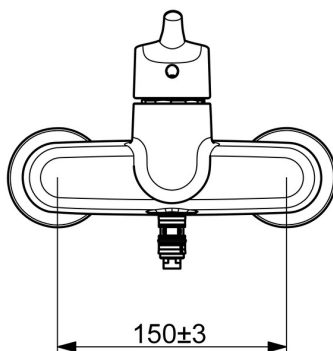

EAN: 4057304020490
static.hansa.com/01556279

- Umyvadlo
- Veřejné a poloveřejné, Zdraví a péče
- Jednopáková, Self-powered, Bluetooth®, Lead free
- Montáž na zeď
- Chrom
- Otočné výtokové rameno
- Aerátor s laminárním proudem vody
- Pin - ovládací páka s tyčinkou
- \varnothing 40 mm keramická kartuše pro ovládání teploty a průtoku vody
- Etážky
- Inner body made of composite

Technické údaje

Vlastnosti průtoku

Průtokové množství při 3 bar (s omezovací průtokou) **4.7 l/min**

Technické vlastnosti

Zdroj teplé vody **max. +65°C**
Pracovní tlak **1-10 bar**
Velikost přípojky **G3/4**
Instalační šířka **150 ± 3 mm**
Materiál **Mosaz/Plast**

Třída ochrany **IP 55**

Schválení a Prohlášení

Prohlášení o shodě **RED**
EPD **S-P-06391**

Náhradní díly

SP01556269

	Název	Kód
01	Dlouhá páka, L=140	45240003
01	Dlouhá páka, L=162	59914716
02	Upevňovací matice, M42x1.5, SW 38	59914128
03	Kartuše	59914665
04	Těsnění výtokového ramene	59914720
05	Omezovač, 60°/0°	59914264
05	Omezovač, 120°	59914728
06	Krycí díl	290014
07	Excentrický	59914082
N.I.	Těsnění s filtrem, G3/4	59911076