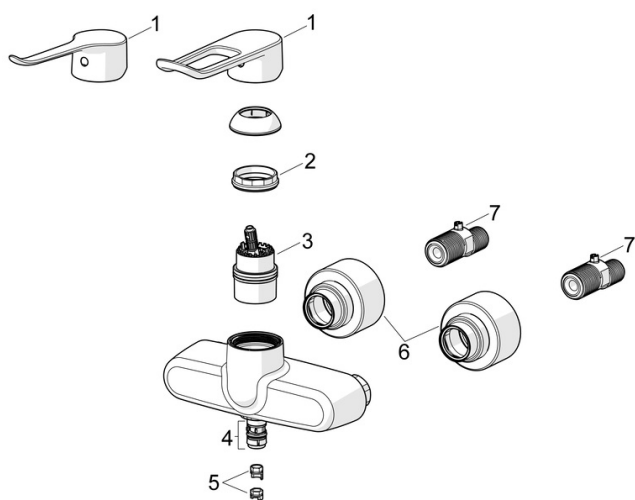

Triada ochrany **IP 55**

Schválenia a Prehlásenia

Vyhlasenie o zhode **RED**
EPD **S-P-06391**

Náhradné diely

SP01556269

	Názov	Kód
01	Dlhý páka, L=140	45240003
01	Dlhý páka, L=162	59914716
02	Prítlačná matica, M4x1.5, SW 38	59914128
03	Kartuš	59914665
04	Tesnenie výtokového ramena	59914720
05	Obmedzovač, 60° / 0°	59914264
05	Obmedzovač, 120°	59914728
06	Sada krycích ružíc (2 ks)	290014
07	Excentrický	59914082
N.I.	Tesnenie s filtrom, G3/4	59911076