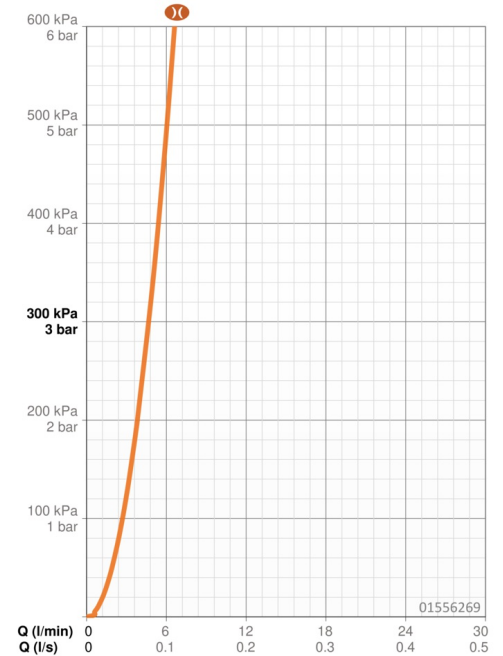

Technické údaje

Vlastnosti prietoku

Prietok pri tlaku 3 bar (s obmedzovačmi prietoku) **4.7 l/min**

Technické vlastnosti

Dodávka teplej vody **max. +65°C**
Pracovný tlak **1-10 bar**
Spojovacia veľkosť **G3/4**
Vzdialenosť na inštaláciu **150 ± 3 mm**
Materiál **Mosadz/Plast**

Elektronické vlastnosti

Bluetooth version **5.x (D060576)**

Predpisy

Smernica o EU **C E Radio Equipment Directive 2014/53/EU , Low Voltage Directive 2014/35/EU , EMC Directive 2014/30/EU , RoHS Directive 2011/65/EU**

Norma EN **EN 817, ETSI EN 301 489-1 V1.9.2, ETSI EN 300 328 v2.2.2 , EN 61000-6-1:2007 , EN 61000-6-3:2007+A1:2011+AC:2012 , EN 60335-1:2012+A11+A13+A14+A15:2021, Part 19.11.4**

Triada hlučnosti **I (ISO 3822)**

Triada ochrany **IP 55**

Schválenia a Prehlásenia

Vyhlasenie o zhode **RED**
EPD **S-P-06391**