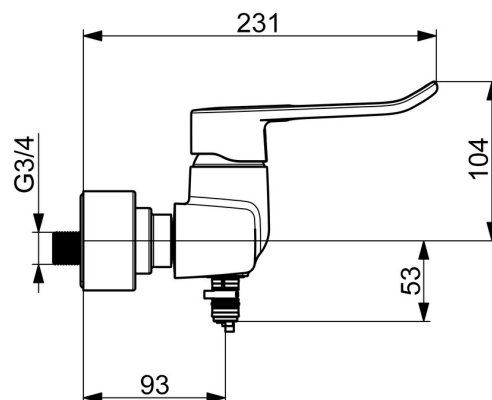

EAN: 4057304020506
static.hansa.com/01556269

- Umývadlo
- Verejné a poloverejné, Zdravotná starostlivosť a opatrovateľstvo
- Jednopáková, S vlastným napájaním, Bluetooth®, Bez olova
- Nástenná montáž
- Chróm
- Aerátor s laminárnym prúdom vody
- Strmeňová páka
- \varnothing 40 mm keramická kartuša pre ovládanie teploty a prietoku vody
- Excentrické etážky
- Inner body made of composite

Technické údaje

Vlastnosti prietoku

Prietok pri tlaku 3 bar (s obmedzovačmi prietoku) **4.7 l/min**

Technické vlastnosti

Dodávka teplej vody **max. +65°C**
Pracovný tlak **1-10 bar**
Spojovacia veľkosť **G3/4**
Vzdialenosť na inštaláciu **150 ± 3 mm**
Materiál **Mosadz/Plast**

Triada ochrany **IP 55**

Schválenia a Prehlásenia

Vyhlasenie o zhode **RED**
EPD **S-P-06391**

Náhradné diely

SP01556269

	Názov	Kód
01	Dlhý páka, L=140	45240003
01	Dlhý páka, L=162	59914716
02	Prítlačná matica, M4x1.5, SW 38	59914128
03	Kartuš	59914665
04	Tesnenie výtokového ramena	59914720
05	Obmedzovač, 60° / 0°	59914264
05	Obmedzovač, 120°	59914728
06	Sada krycích ružíc (2 ks)	290014
07	Excentrický	59914082
N.I.	Tesnenie s filtrom, G3/4	59911076