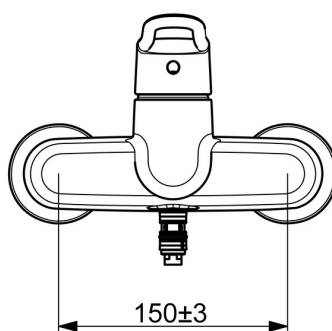

Technické údaje

Vlastnosti prietoku

Prietok pri tlaku 3 bar (s obmedzovačmi prietoku) **4.7 l/min**

Technické vlastnosti

Dodávka teplej vody **max. +65°C**
Pracovný tlak **1-10 bar**
Spojovacia veľkosť **G3/4**
Vzdialenosť na inštaláciu **150 ± 3 mm**
Materiál **Mosadz/Plast**

Triada ochrany **IP 55**

Schválenia a Prehlásenia

Vyhlasenie o zhode **RED**
EPD **S-P-06391**

Náhradné diely

SP01556269

	Názov	Kód
01	Dlhý páka, L=140	45240003
01	Dlhý páka, L=162	59914716
02	Prítlačná matica, M4x1.5, SW 38	59914128
03	Kartuš	59914665
04	Tesnenie výtokového ramena	59914720
05	Obmedzovač, 60° / 0°	59914264
05	Obmedzovač, 120°	59914728
06	Sada krycích ružíc (2 ks)	290014
07	Excentrický	59914082
N.I.	Tesnenie s filtrom, G3/4	59911076