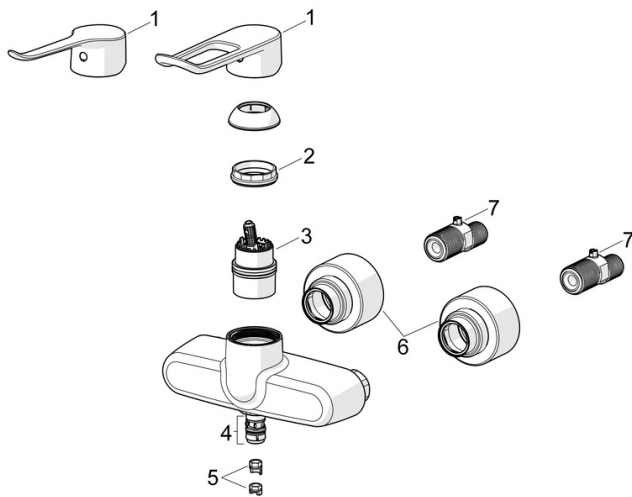

### SP01556269

	Nom	Code
01	Levier long, L=140	45240003
01	Levier long, L=162	59914716
02	Écrou de maintien, M4x1.5, SW 38	59914128
03	Cartouche	59914665
04	Kit de joint pour bec	59914720
05	Limiteur de rotation pour bec, 60°/0°	59914264
05	Limiteur, 120°	59914728
06	Rosaces la paire	290014
07	Excentrique	59914082
N.I.	Joint filtre, G3/4	59911076