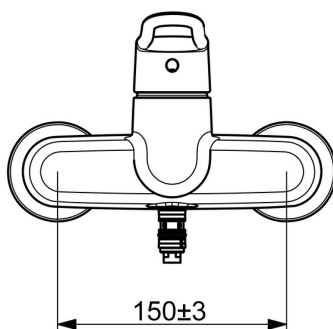

EAN: 4057304020506
static.hansa.com/01556269

- Lavabo
- Public & Semi-public, Santé & soins
- Monocommande, Self-powered, Bluetooth®, Lead free
- Montage mural
- Chrome
- Brise jet laminaire - sans adjonction d'air
- Levier étrier
- Cartouche céramique de $\varnothing$ 40 mm pour contrôle de température et de débit
- Raccords excentriques
- Inner body made of composite