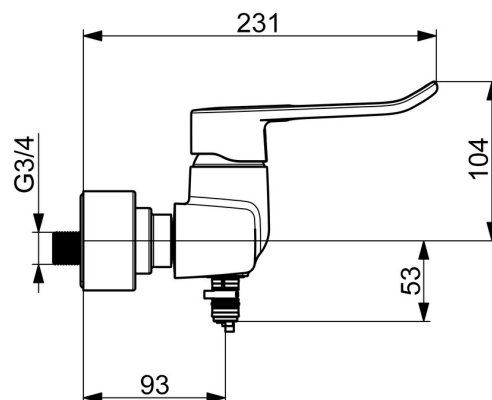

EAN: 4057304020506  
[static.hansa.com/01556269](https://static.hansa.com/01556269)

- Lavabo
- Public & Semi-public, Santé & soins
- Monocommande, Self-powered, Bluetooth®, Lead free
- Montage mural
- Chrome
- Brise jet laminaire - sans adjonction d'air
- Levier étrier
- Cartouche céramique de  $\varnothing$  40 mm pour contrôle de température et de débit
- Raccords excentriques
- Inner body made of composite

## Caractéristiques techniques

### Caractéristiques techniques

Alimentation en eau chaude **max. +65°C**  
 Pression de service **1-10 bar**  
 Taille de raccord **G3/4**  
 Largeur d'installation **150 ± 3 mm**  
 Matériau **Brass/Plastic**