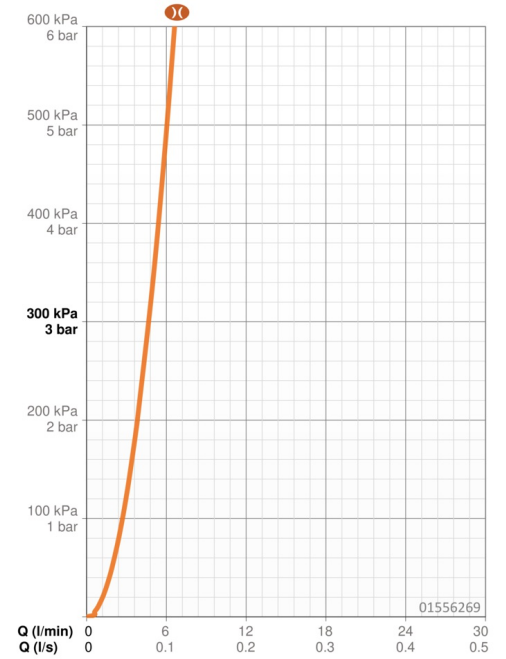

Caractéristiques techniques

Caractéristiques de débit

Débit à 3 bar (avec réducteurs de pression) **4.7 l/min**

Caractéristiques techniques

Alimentation en eau chaude **max. +65°C**
Pression de service **1-10 bar**
Taille de raccord **G3/4**
Largeur d'installation **150 ± 3 mm**
Matériau **Brass/Plastic**

Caractéristiques électroniques

Bluetooth version **5.x (D060576)**

Règlementations

Directive EU **C € Radio Equipment Directive 2014/53/EU , Low Voltage Directive 2014/35/EU , EMC Directive 2014/30/EU , RoHS Directive 2011/65/EU**

Norme EN **EN 817, ETSI EN 301 489-1 V1.9.2, ETSI EN 300 328 v2.2.2 , EN 61000-6-1:2007 , EN 61000-6-3:2007+A1:2011+AC:2012 , EN 60335-1:2012+A11+A13+A14+A15:2021, Part 19.11.4**

Classe acoustique **I (ISO 3822)**

Indice de protection **IP 55**

Certificats et normes

Déclaration de conformité **RED**

EPD **S-P-06391**