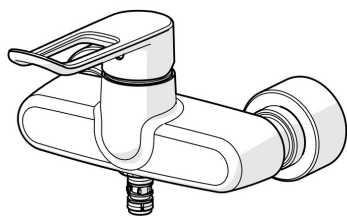

EAN: 4057304020506
static.hansa.com/01556269

- Umyvadlo
- Veřejné a poloveřejné, Zdraví a péče
- Jednopáková, Self-powered, Bluetooth®, Lead free
- Montáž na zeď
- Chrom
- Aerátor s laminárním proudem vody
- Třímenová páka
- ø 40 mm keramická kartuše pro ovládání teploty a průtoku vody
- Etážky
- Inner body made of composite

Technické údaje

Vlastnosti průtoku

Průtokové množství při 3 bar (s omezovací průtoku) **4.7 l/min**

Technické vlastnosti

Zdroj teplé vody **max. +65°C**
Pracovní tlak **1-10 bar**
Velikost přípojky **G3/4**
Instalační šířka **150 ± 3 mm**
Materiál **Mosaz/Plast**