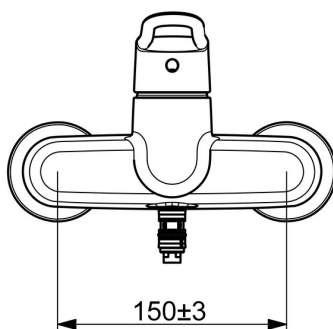

EAN: 4057304020506
static.hansa.com/01556269

- Umyvadlo
- Veřejné a poloveřejné, Zdraví a péče
- Jednopáková, Self-powered, Bluetooth®, Lead free
- Montáž na zeď
- Chrom
- Aerátor s laminárním proudem vody
- Třímenová páka
- ø 40 mm keramická kartuše pro ovládání teploty a průtoku vody
- Etážky
- Inner body made of composite

Technické údaje

Vlastnosti průtoku

Průtokové množství při 3 bar (s omezovací průtoku) **4.7 l/min**

Technické vlastnosti

Zdroj teplé vody **max. +65°C**
Pracovní tlak **1-10 bar**
Velikost přípojky **G3/4**
Instalační šířka **150 ± 3 mm**
Materiál **Mosaz/Plast**

Třída ochrany **IP 55**

Schválení a Prohlášení

Prohlášení o shodě **RED**
EPD **S-P-06391**

Náhradní díly

SP01556269

	Název	Kód
01	Dlouhá páka, L=140	45240003
01	Dlouhá páka, L=162	59914716
02	Upevňovací matice, M42x1.5, SW 38	59914128
03	Kartuše	59914665
04	Těsnění výtokového ramene	59914720
05	Omezovač, 60°/0°	59914264
05	Omezovač, 120°	59914728
06	Krycí díl	290014
07	Excentrický	59914082
N.I.	Těsnění s filtrem, G3/4	59911076