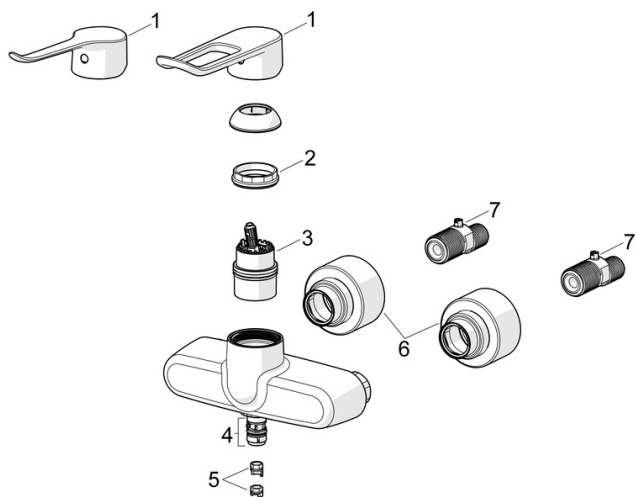

Třída ochrany **IP 55**

Schválení a Prohlášení

Prohlášení o shodě **RED**
EPD **S-P-06391**

Náhradní díly

SP01556269

	Název	Kód
01	Dlouhá páka, L=140	45240003
01	Dlouhá páka, L=162	59914716
02	Upevňovací matice, M42x1.5, SW 38	59914128
03	Kartuše	59914665
04	Těsnění výtokového ramene	59914720
05	Omezovač, 60°/0°	59914264
05	Omezovač, 120°	59914728
06	Krycí díl	290014
07	Excentrický	59914082
N.I.	Těsnění s filtrem, G3/4	59911076