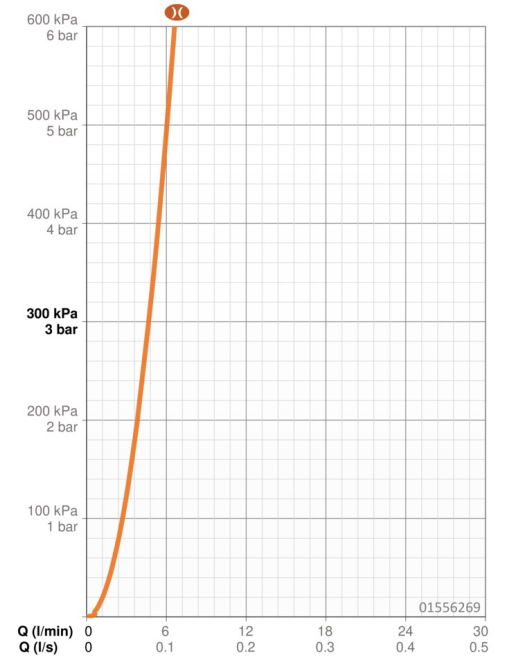

Technické údaje

Vlastnosti průtoku

Průtokové množství při 3 bar (s omezovací průtoku) **4.7 l/min**

Technické vlastnosti

Zdroj teplé vody **max. +65°C**
Pracovní tlak **1-10 bar**
Velikost přípojky **G3/4**
Instalační šířka **150 ± 3 mm**
Materiál **Mosaz/Plast**

Elektronické vlastnosti

Bluetooth version **5.x (D060576)**

Předpisy

EU Directive **C E Radio Equipment Directive 2014/53/EU , Low Voltage Directive 2014/35/EU , EMC Directive 2014/30/EU , RoHS Directive 2011/65/EU**

Norma EN **EN 817, ETSI EN 301 489-1 V1.9.2, ETSI EN 300 328 v2.2.2 , EN 61000-6-1:2007 , EN 61000-6-3:2007+A1:2011+AC:2012 , EN 60335-1:2012+A11+A13+A14+A15:2021, Part 19.11.4**

Třída hlučnosti **I (ISO 3822)**

Třída ochrany **IP 55**

Schválení a Prohlášení

Prohlášení o shodě **RED**
EPD **S-P-06391**