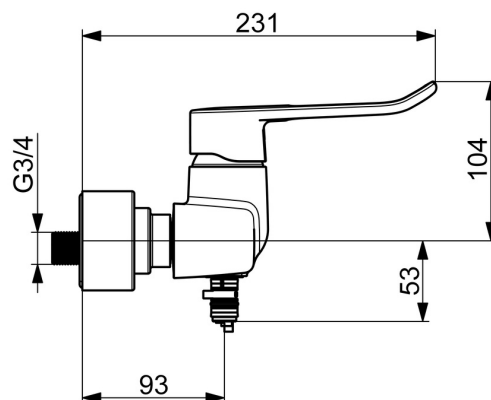

EAN: 4057304020506
static.hansa.com/01556269

- Umyvadlo
- Veřejné a poloveřejné, Zdraví a péče
- Jednopáková, Self-powered, Bluetooth®, Lead free
- Montáž na zeď
- Chrom
- Aerátor s laminárním proudem vody
- Třímenová páka
- ø 40 mm keramická kartuše pro ovládání teploty a průtoku vody
- Etážky
- Inner body made of composite

Technické údaje

Vlastnosti průtoku

Průtokové množství při 3 bar (s omezovací průtoku) **4.7 l/min**

Technické vlastnosti

Zdroj teplé vody **max. +65°C**
Pracovní tlak **1-10 bar**
Velikost přípojky **G3/4**
Instalační šířka **150 ± 3 mm**
Materiál **Mosaz/Plast**

Třída ochrany **IP 55**

Schválení a Prohlášení

Prohlášení o shodě **RED**
EPD **S-P-06391**

Náhradní díly

SP01556269

	Název	Kód
01	Dlouhá páka, L=140	45240003
01	Dlouhá páka, L=162	59914716
02	Upevňovací matice, M42x1.5, SW 38	59914128
03	Kartuše	59914665
04	Těsnění výtokového ramene	59914720
05	Omezovač, 60°/0°	59914264
05	Omezovač, 120°	59914728
06	Krycí díl	290014
07	Excentrický	59914082
N.I.	Těsnění s filtrem, G3/4	59911076