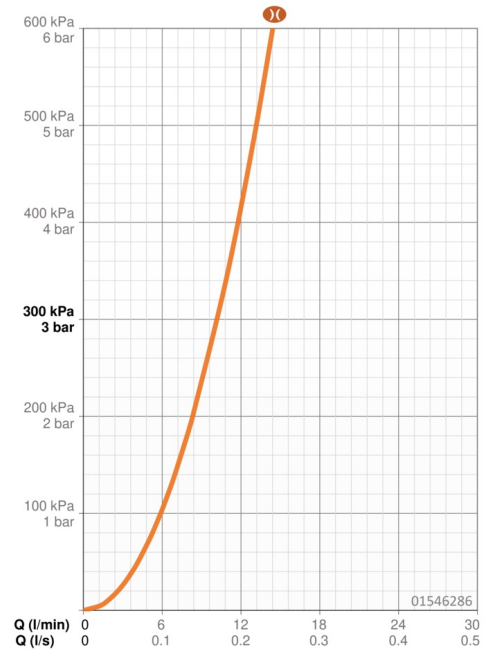

Technische gegevens

Doorstromingseigenschappen

Doorstroomhoeveelheid bij 3 bar (met debietbegrenzers) **10.2 l/min**

Technische eigenschappen

DN-maat **DN15**
Warmwatertoevoer **max. +80°C**
Werkdruk **0.5-10 bar**
Aansluitmaat **G1/2**
Inbouwbreedte **150 ± 15 mm**
Projection **377 mm**
Terugstroom beveiliging (EN1717) **AA**
Materiaal **brass**

Voorschriften

EN-norm **EN 817**
Geluidsklasse **I (ISO 3822)**

Toestemmingen en Verklaringen

KIWA **K6116/08**
DVGW **DW-6506DL0556**
ABP **PA-IX 29901/IA**
Verklaring van overeenstemming **DoC**
EPD **S-P-06391**