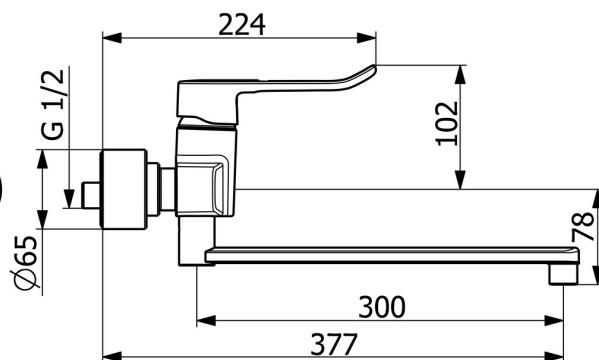

EAN: 4057304012617
static.hansa.com/01546286

- Gezondheid en verzorging
- Eengreeps
- Wandmontage
- Chrom
- Draaibare uitloop, Draaibereik beperkende optie, Profiel constructie
- Kristalheldere laminaire straal
- Lange hendel, Beugelhendel, Hendel met warm-koud-aanduiding, Eengreeps bediend
- Temperatuurbegrenzer, Temperatuurbegrenzer (achteraf instelbaar)
- Vuilfilter(s), ϕ 40 mm keramisch binnenwerk voor debiet en temperatuur instelling
- S-koppelingen met rozetten, Rozet(ten), Geïntegreerd afsluitventiel, Geluïdsdemper(s), Schuifrozet met afsluitbare S-koppelingen
- Kraanhuis gemaakt van DZR messing, Oppervlakte met watercontact zonder nikkelcoating

Technische gegevens

Doorstromingseigenschappen

Doorstroomhoeveelheid bij 3 bar (met debietbegrenzers) **10.2 l/min**

Technische eigenschappen

DN-maat **DN15**
 Warmwatertoevoer **max. +80°C**
 Werkdruk **0.5-10 bar**
 Aansluitmaat **G1/2**
 Inbouwbreedte **150 ± 15 mm**
 Projection **377 mm**
 Terugstroom beveiliging (EN1717) **AA**
 Materiaal **brass**

Reserveonderdelen

SP01536286

	Naam	Code
01	Lange hendel, L=162 Chrom	59914716
01	Hendel, L=136 Chrom	59914719
02	Schroefring, M42x1.5, SW 38	59914128
03	Binnenwerk, 4.0 Classic	59914129
04	Opbouwdeel Chrom	290014
05	Filter dichting, G3/4	59911076
06	Dichting uitloop Chrom	59914720
07	Temperatuurbegrenzer, 120°	59914728
08	Begrenzer, 60°/0°	59914264
09	Uitloop, L=100 Chrom	290016
09	Uitloop, L=200 Chrom	290017
09	Uitloop, L=300 Chrom	290018
10	Mousseur, M22x1 STD PL HC A Laminar Chrom	1003610V