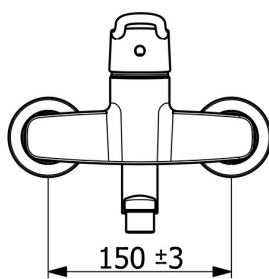

EAN: 4057304012617
static.hansa.com/01546286

- Gezondheid en verzorging
- Eengreeps
- Wandmontage
- Chrom
- Draaibare uitloop, Draaibereik beperkende optie, Profiel constructie
- Kristalheldere laminaire straal
- Lange hendel, Beugelhendel, Hendel met warm-koud-aanduiding, Eengreeps bediend
- Temperatuurbegrenzer, Temperatuurbegrenzer (achteraf instelbaar)
- Vuilfilter(s), ϕ 40 mm keramisch binnenwerk voor debiet en temperatuur instelling
- S-koppelingen met rozetten, Rozet(ten), Geïntegreerd afsluitventiel, Geluïdsdemper(s), Schuifrozet met afsluitbare S-koppelingen
- Kraanhuis gemaakt van DZR messing, Oppervlakte met watercontact zonder nikkelcoating

Technische gegevens

Doorstromingseigenschappen

Doorstroomhoeveelheid bij 3 bar (met debietbegrenzers) **10.2 l/min**

Technische eigenschappen

DN-maat **DN15**
 Warmwatertoevoer **max. +80°C**
 Werkdruk **0.5-10 bar**
 Aansluitmaat **G1/2**
 Inbouwbreedte **150 ± 15 mm**
 Projection **377 mm**
 Terugstroom beveiliging (EN1717) **AA**
 Materiaal **brass**

Reserveonderdelen

SP01536286

	Naam	Code
01	Lange hendel, L=162 Chrom	59914716
01	Hendel, L=136 Chrom	59914719
02	Schroefring, M42x1.5, SW 38	59914128
03	Binnenwerk, 4.0 Classic	59914129
04	Opbouwdeel Chrom	290014
05	Filter dichting, G3/4	59911076
06	Dichting uitloop Chrom	59914720
07	Temperatuurbegrenzer, 120°	59914728
08	Begrenzer, 60°/0°	59914264
09	Uitloop, L=100 Chrom	290016
09	Uitloop, L=200 Chrom	290017
09	Uitloop, L=300 Chrom	290018
10	Mousseur, M22x1 STD PL HC A Laminar Chrom	1003610V