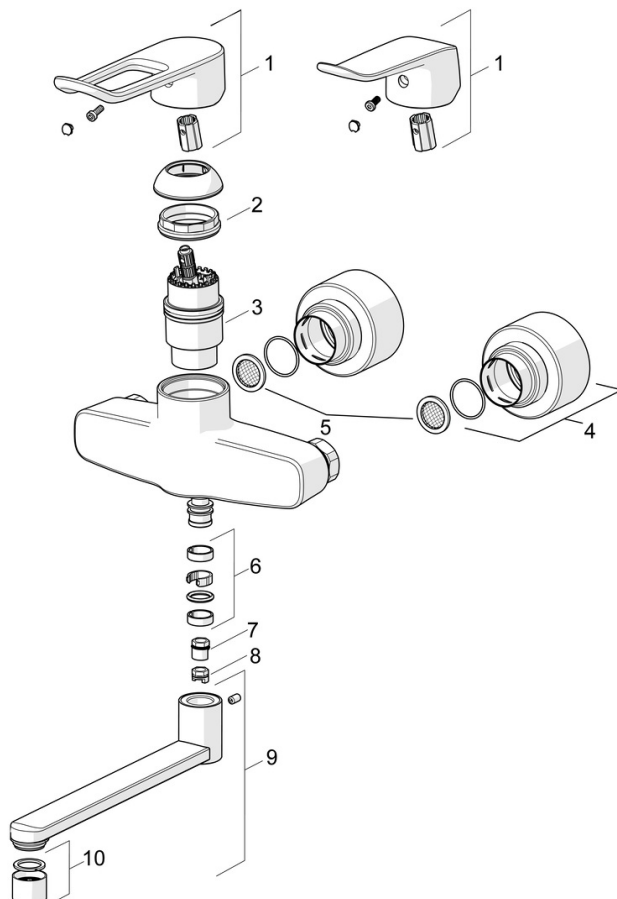

EAN: 4057304012617
static.hansa.com/01546286

- Gezondheid en verzorging
- Eengreeps
- Wandmontage
- Chrom
- Draaibare uitloop, Draaibereik beperkende optie, Profiel constructie
- Kristalheldere laminaire straal
- Lange hendel, Beugelhendel, Hendel met warm-koud-aanduiding, Eengreeps bediend
- Temperatuurbegrenzer, Temperatuurbegrenzer (achteraf instelbaar)
- Vuilfilter(s), ϕ 40 mm keramisch binnenwerk voor debiet en temperatuur instelling
- S-koppelingen met rozetten, Rozet(ten), Geïntegreerd afsluitventiel, Geluïdsdemper(s), Schuifrozet met afsluitbare S-koppelingen
- Kraanhuis gemaakt van DZR messing, Oppervlakte met watercontact zonder nikkelcoating

Technische gegevens

Doorstromingseigenschappen

Doorstroomhoeveelheid bij 3 bar (met debietbegrenzers) **10.2 l/min**

Technische eigenschappen

DN-maat **DN15**
 Warmwatertoevoer **max. +80°C**
 Werkdruk **0.5-10 bar**
 Aansluitmaat **G1/2**
 Inbouwbreedte **150 ± 15 mm**
 Projection **377 mm**
 Terugstroom beveiliging (EN1717) **AA**
 Materiaal **brass**

Reserveonderdelen

SP01536286

	Naam	Code
01	Lange hendel, L=162 Chrom	59914716
01	Hendel, L=136 Chrom	59914719
02	Schroefring, M42x1.5, SW 38	59914128
03	Binnenwerk, 4.0 Classic	59914129
04	Opbouwdeel Chrom	290014
05	Filter dichting, G3/4	59911076
06	Dichting uitloop Chrom	59914720
07	Temperatuurbegrenzer, 120°	59914728
08	Begrenzer, 60°/0°	59914264
09	Uitloop, L=100 Chrom	290016
09	Uitloop, L=200 Chrom	290017
09	Uitloop, L=300 Chrom	290018
10	Mousseur, M22x1 STD PL HC A Laminar Chrom	1003610V