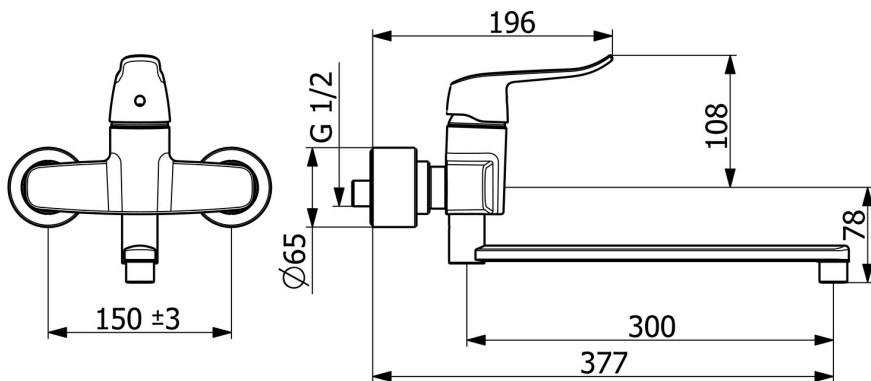

EAN: 4057304013133
static.hansa.com/01546283

- Umývadlo
- Zdravotná starostlivosť a opatrovatelstvo
- Jednopáková
- Nástenná montáž
- Chróm
- Otočné výtokové rameno, Možnosť obmedzenia rozsahu otáčania, Profilovaná konštrukcia
- Aerátor s laminárnym prúdom vody
- Dlhá páka, Páka so symbolom teplej a studenej vody, Jedna ovládacia páka / rukoväť
- Funkcie pre nastavenie maximálnej teploty a prietoku vody, Nastaviteľný obmedzovač teploty vody (súčasť dodávky, možnosť dodatočnej inštalácie)
- Filter, filtre na nečistoty, \varnothing 40 mm keramická kartuša pre ovládanie teploty a prietoku vody
- Excentrické etážky, Krycia doska (y), Uzatvárací ventil (y), Tlmiče, Trojito tesnené krycie ružice
- Telo batérie z mosadze DZR, Vodné cesty bez poniklovania
- Mazivo bez obsahu silikónu

Technické údaje

Vlastnosti prietoku

Prietok pri tlaku 3 bar (s obmedzovačmi prietoku) **10.2 l/min**

Technické vlastnosti

Veľkosť DN (menovitý rozmer) **DN15**
 Dodávka teplej vody **max. +80°C**
 Pracovný tlak **0.5-10 bar**
 Spojovacia veľkosť **G1/2**
 Vzdialenosť na inštaláciu **150 ± 15 mm**
 Projection **377 mm**
 Spätná klapka (STN EN 1717) **AA**
 Materiál **Mosadz**

SP01536286

| Názov | Kód |
|---------------------------------------|----------|
| 01 Dlhý páka, L=162 | 59914716 |
| 01 Ovládacia rukoväť, L=136 | 59914719 |
| 02 Prítlačná matica, M42x1.5, SW 38 | 59914128 |
| 03 Kartuš, 4.0 Classic | 59914129 |
| 04 Kryt príruby | 59914717 |
| 05 Tesnenie s filtrom, G3/4 | 59911076 |
| 06 Tesnenie výtokového ramena | 59914720 |
| 07 Obmedzovač, 120° | 59914728 |
| 08 Obmedzovač, 60°/0° | 59914264 |
| 09 Výtokové rameno, L=100 | 59914658 |
| 09 Výtokové rameno, L=200 | 59914659 |
| 09 Výtokové rameno, L=300 | 59914660 |
| 10 Aerátor, M22x1 STD PL HC A Laminar | 1003610V |