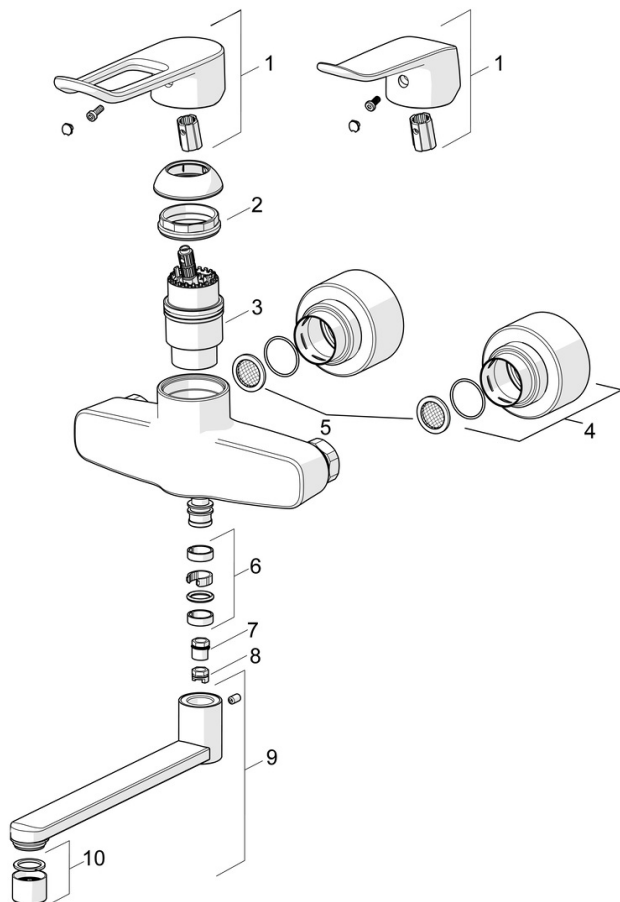

EAN: 4057304013133
static.hansa.com/01546283

- Umývadlo
- Zdravotná starostlivosť a opatrovatelstvo
- Jednopáková
- Nástenná montáž
- Chróm
- Otočné výtokové rameno, Možnosť obmedzenia rozsahu otáčania, Profilovaná konštrukcia
- Aerátor s laminárnym prúdom vody
- Dlhá páka, Páka so symbolom teplej a studenej vody, Jedna ovládacia páka / rukoväť
- Funkcie pre nastavenie maximálnej teploty a prietoku vody, Nastaviteľný obmedzovač teploty vody (súčasť dodávky, možnosť dodatočnej inštalácie)
- Filter, filtre na nečistoty, \varnothing 40 mm keramická kartuša pre ovládanie teploty a prietoku vody
- Excentrické etážky, Krycia doska (y), Uzatvárací ventil (y), Tlmiče, Trojito tesnené krycie ružice
- Telo batérie z mosadze DZR, Vodné cesty bez poniklovania
- Mazivo bez obsahu silikónu

Technické údaje

Vlastnosti prietoku

Prietok pri tlaku 3 bar (s obmedzovačmi prietoku) **10.2 l/min**

Technické vlastnosti

Veľkosť DN (menovitý rozmer) **DN15**
 Dodávka teplej vody **max. +80°C**
 Pracovný tlak **0.5-10 bar**
 Spojovacia veľkosť **G1/2**
 Vzdialenosť na inštaláciu **150 ± 15 mm**
 Projection **377 mm**
 Spätná klapka (STN EN 1717) **AA**
 Materiál **Mosadz**

SP01536286

| Názov | Kód |
|---------------------------------------|----------|
| 01 Dlhý páka, L=162 | 59914716 |
| 01 Ovládacia rukoväť, L=136 | 59914719 |
| 02 Prítlačná matica, M42x1.5, SW 38 | 59914128 |
| 03 Kartuš, 4.0 Classic | 59914129 |
| 04 Kryt príruby | 59914717 |
| 05 Tesnenie s filtrom, G3/4 | 59911076 |
| 06 Tesnenie výtokového ramena | 59914720 |
| 07 Obmedzovač, 120° | 59914728 |
| 08 Obmedzovač, 60°/0° | 59914264 |
| 09 Výtokové rameno, L=100 | 59914658 |
| 09 Výtokové rameno, L=200 | 59914659 |
| 09 Výtokové rameno, L=300 | 59914660 |
| 10 Aerátor, M22x1 STD PL HC A Laminar | 1003610V |