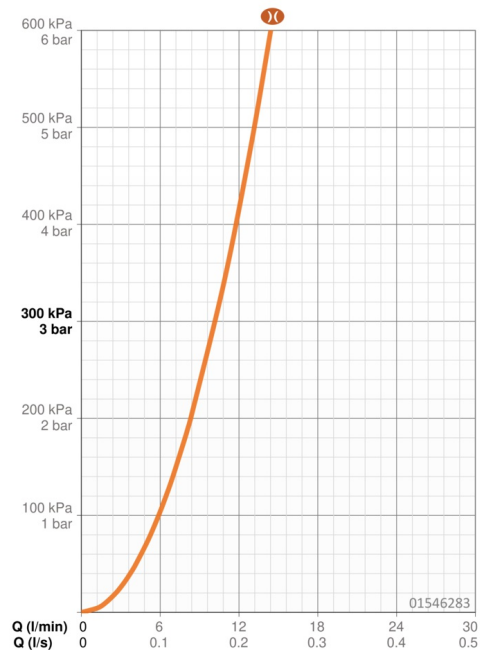

Technické údaje

Vlastnosti prietoku

Prietok pri tlaku 3 bar (s obmedzovačmi prietoku) **10.2 l/min**

Technické vlastnosti

Veľkosť DN (menovitý rozmer) **DN15**
Dodávka teplej vody **max. +80°C**
Pracovný tlak **0.5-10 bar**
Spojovacia veľkosť **G1/2**
Vzdialenosť na inštaláciu **150 ± 15 mm**
Projection **377 mm**
Spätná klapka (STN EN 1717) **AA**
Materiál **Mosadz**

Predpisy

Norma EN **EN 817**
Trieda hlučnosti **I (ISO 3822)**

Schválenia a Prehlásenia

KIWA **K6116/08**
DVGW **DW-6506DL0556**
ABP **PA-IX 29901/IA**
Vyhlásenie o zhode **DoC**
EPD **S-P-06391**