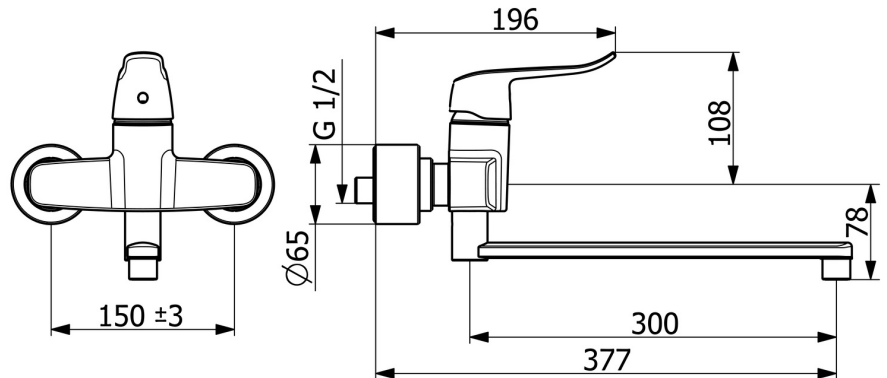

- Wastafel
- Gezondheid en verzorging
- Eengreeps
- Wandmontage
- Chroom
- Draaibare uitloop, Draaibereik beperkende optie, Profiel constructie
- Kristalheldere laminaire straal
- Lange hendel, Hendel met warm-koud-aanduiding, Eengreeps bediend
- Temperatuurbegrenzer, Temperatuurbegrenzer (achteraf instelbaar)
- Vuilfilter(s), ϕ 40 mm keramisch binnenwerk voor debiet en temperatuur instelling
- S-koppelingen met rozetten, Rozet(ten), Geïntegreerd afsluitventiel, Geluidsdemper(s), Schuifrozet met afsluitbare S-koppelingen
- Kraanhuis gemaakt van DZR messing, Oppervlakte met watercontact zonder nikkelcoating

Technische gegevens

Doorstromingseigenschappen

Doorstroomhoeveelheid bij 3 bar (met debietbegrenzers) **10.2 l/min**

Technische eigenschappen

DN-maat **DN15**
 Warmwatertoevoer **max. +80°C**
 Werkdruk **0.5-10 bar**
 Aansluitmaat **G1/2**
 Inbouwbreedte **150 ± 15 mm**
 Projection **377 mm**
 Terugstroom beveiliging (EN1717) **AA**
 Materiaal **brass**

Reserveonderdelen

SP01536286

	Naam	Code
01	Lange hendel, L=162 Chrom	59914716
01	Hendel, L=136 Chrom	59914719
02	Schroefring, M42x1.5, SW 38	59914128
03	Binnenwerk, 4.0 Classic	59914129
04	Afdekplaat Chrom	59914717
05	Filter dichting, G3/4	59911076
06	Dichting uitloop Chrom	59914720
07	Temperatuurbegrenzer, 120°	59914728
08	Begrenzer, 60°/0°	59914264
09	Uitloop, L=100 Chrom	59914658
09	Uitloop, L=200 Chrom	59914659
09	Uitloop, L=300 Chrom	59914660
10	Mousseur, M22x1 STD PL HC A Laminar Chrom	1003610V