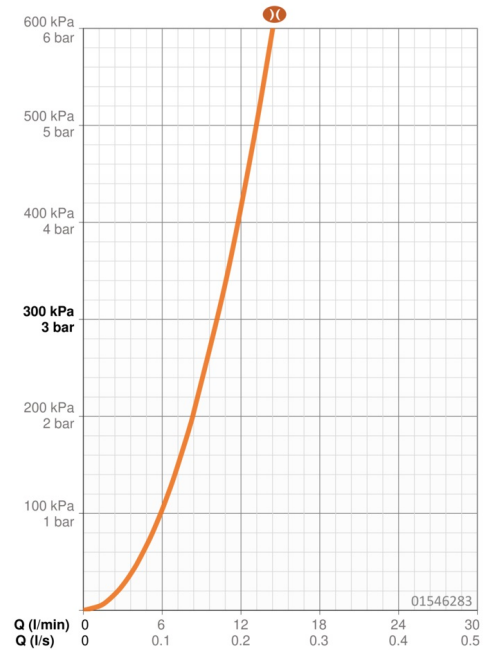

Technische gegevens

Doorstromingseigenschappen

Doorstroomhoeveelheid bij 3 bar (met debietbegrenzers) **10.2 l/min**

Technische eigenschappen

DN-maat **DN15**
Warmwatertoevoer **max. +80°C**
Werkdruk **0.5-10 bar**
Aansluitmaat **G1/2**
Inbouwbreedte **150 ± 15 mm**
Projection **377 mm**
Terugstroom beveiliging (EN1717) **AA**
Materiaal **brass**

Voorschriften

EN-norm **EN 817**
Geluidsklasse **I (ISO 3822)**

Toestemmingen en Verklaringen

KIWA **K6116/08**
DVGW **DW-6506DL0556**
ABP **PA-IX 29901/IA**
Verklaring van overeenstemming **DoC**
EPD **S-P-06391**