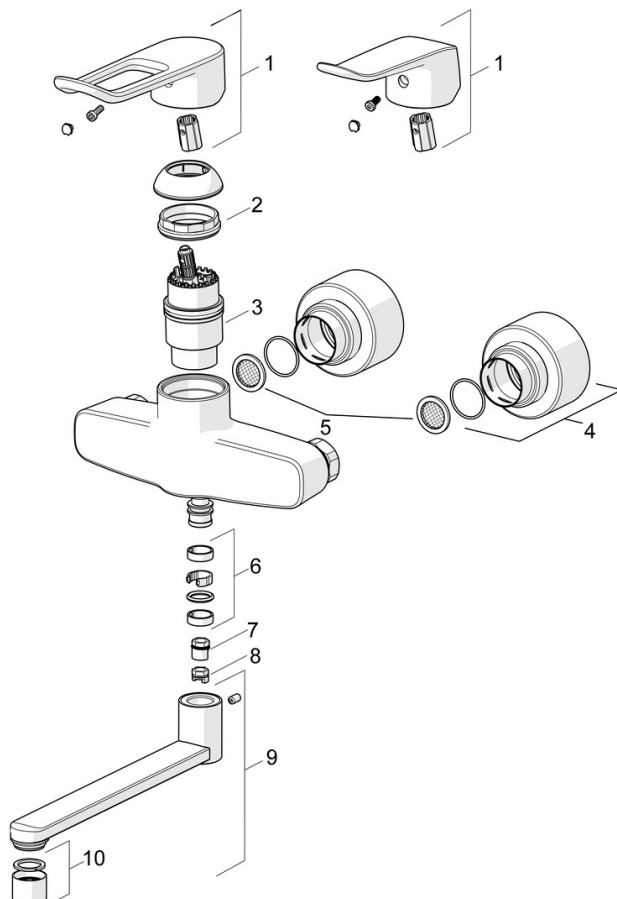

- Wastafel
- Gezondheid en verzorging
- Eengreeps
- Wandmontage
- Chroom
- Draaibare uitloop, Draaibereik beperkende optie, Profiel constructie
- Kristalheldere laminaire straal
- Lange hendel, Hendel met warm-koud-aanduiding, Eengreeps bediend
- Temperatuurbegrenzer, Temperatuurbegrenzer (achteraf instelbaar)
- Vuilfilter(s), ϕ 40 mm keramisch binnenwerk voor debiet en temperatuur instelling
- S-koppelingen met rozetten, Rozet(ten), Geïntegreerd afsluitventiel, Geluidsdemper(s), Schuifrozet met afsluitbare S-koppelingen
- Kraanhuis gemaakt van DZR messing, Oppervlakte met watercontact zonder nikkelcoating

Technische gegevens

Doorstromingseigenschappen

Doorstroomhoeveelheid bij 3 bar (met debietbegrenzers) **10.2 l/min**

Technische eigenschappen

DN-maat **DN15**
 Warmwatertoevoer **max. +80°C**
 Werkdruk **0.5-10 bar**
 Aansluitmaat **G1/2**
 Inbouwbreedte **150 ± 15 mm**
 Projection **377 mm**
 Terugstroom beveiliging (EN1717) **AA**
 Materiaal **brass**

Reserveonderdelen

SP01536286

	Naam	Code
01	Lange hendel, L=162 Chrom	59914716
01	Hendel, L=136 Chrom	59914719
02	Schroefring, M42x1.5, SW 38	59914128
03	Binnenwerk, 4.0 Classic	59914129
04	Afdekplaat Chrom	59914717
05	Filter dichting, G3/4	59911076
06	Dichting uitloop Chrom	59914720
07	Temperatuurbegrenzer, 120°	59914728
08	Begrenzer, 60°/0°	59914264
09	Uitloop, L=100 Chrom	59914658
09	Uitloop, L=200 Chrom	59914659
09	Uitloop, L=300 Chrom	59914660
10	Mousseur, M22x1 STD PL HC A Laminar Chrom	1003610V