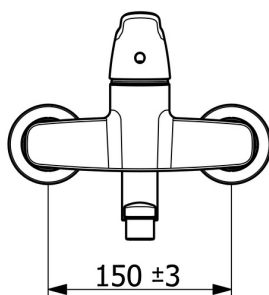

EAN: 4057304013133
static.hansa.com/01546283

- Umyvadlo
- Zdraví a péče
- Jednopáková
- Montáž na zeď
- Chrom
- Otočné výtokové rameno, Možnost omezení rozsahu otáčení, Profilová konstrukce
- Aerátor s laminárním proudem vody
- Dlouhá páka, Páka se symboly teplé a studené vody, Jedna ovládací páka / rukojet
- Funkce pro nastavení maximální teploty a průtoku vody, Nastavitelný omezovač teploty vody (součástí dodávky, možnost dodatečné instalace)
- Filtr(y) na nečistoty, \varnothing 40 mm keramická kartuše pro ovládání teploty a průtoku vody
- Etážky, Krycí deska(y), Uzavírací ventil(y), Tlumiče, Trojitě těsněné krycí růžice
- Tělo baterie z mosazi DZR, Vodní cesty bez poniklování
- Mazivo bez obsahu silikonu

Technické údaje

Vlastnosti průtoku

Průtokové množství při 3 bar (s omezovací průtoku) **10.2 l/min**

Technické vlastnosti

Velikost DN (jmenovitý rozměr) **DN15**
 Zdroj teplé vody **max. +80°C**
 Pracovní tlak **0.5-10 bar**
 Velikost přípojky **G1/2**
 Instalační šířka **150 ± 15 mm**
 Projection **377 mm**
 Zabezpečení proti zpětnému toku (ČSN EN 1717) **AA**
 Materiál **Mosaz**

SP01536286

Název	Kód
01 Dlouhá páka, L=162	59914716
01 Páka, L=136	59914719
02 Upevňovací matice, M4x1.5, SW 38	59914128
03 Kartuše, 4.0 Classic	59914129
04 Kryt příruby	59914717
05 Těsnění s filtrem, G3/4	59911076
06 Těsnění výtokového ramene	59914720
07 Omezovač, 120°	59914728
08 Omezovač, 60°/0°	59914264
09 Výtokové rameno, L=100	59914658
09 Výtokové rameno, L=200	59914659
09 Výtokové rameno, L=300	59914660
10 Aerator, M22x1 STD PL HC A Laminar	1003610V