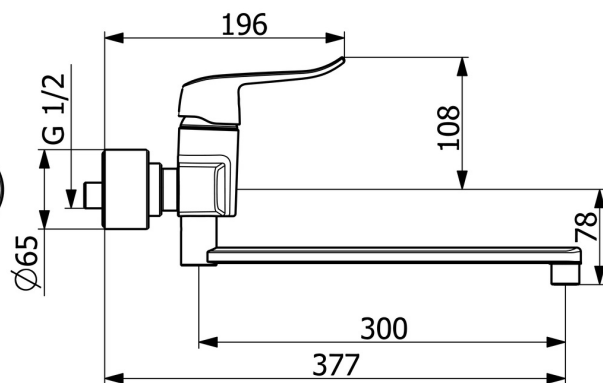

EAN: 4057304013133
static.hansa.com/01546283

- Umyvadlo
- Zdraví a péče
- Jednopáková
- Montáž na zeď
- Chrom
- Otočné výtokové rameno, Možnost omezení rozsahu otáčení, Profilová konstrukce
- Aerátor s laminárním proudem vody
- Dlouhá páka, Páka se symboly teplé a studené vody, Jedna ovládací páka / rukojet
- Funkce pro nastavení maximální teploty a průtoku vody, Nastavitelný omezovač teploty vody (součástí dodávky, možnost dodatečné instalace)
- Filtr(y) na nečistoty, \varnothing 40 mm keramická kartuše pro ovládání teploty a průtoku vody
- Etážky, Krycí deska(y), Uzavírací ventil(y), Tlumiče, Trojitě těsněné krycí růžice
- Tělo baterie z mosazi DZR, Vodní cesty bez poniklování
- Mazivo bez obsahu silikonu

Technické údaje

Vlastnosti průtoku

Průtokové množství při 3 bar (s omezovací průtoku) **10.2 l/min**

Technické vlastnosti

Velikost DN (jmenovitý rozměr) **DN15**
 Zdroj teplé vody **max. +80°C**
 Pracovní tlak **0.5-10 bar**
 Velikost přípojky **G1/2**
 Instalační šířka **150 ± 15 mm**
 Projection **377 mm**
 Zabezpečení proti zpětnému toku (ČSN EN 1717) **AA**
 Materiál **Mosaz**

SP01536286

Název	Kód
01 Dlouhá páka, L=162	59914716
01 Páka, L=136	59914719
02 Upevňovací matice, M4x1.5, SW 38	59914128
03 Kartuše, 4.0 Classic	59914129
04 Kryt příruby	59914717
05 Těsnění s filtrem, G3/4	59911076
06 Těsnění výtokového ramene	59914720
07 Omezovač, 120°	59914728
08 Omezovač, 60°/0°	59914264
09 Výtokové rameno, L=100	59914658
09 Výtokové rameno, L=200	59914659
09 Výtokové rameno, L=300	59914660
10 Aerator, M22x1 STD PL HC A Laminar	1003610V