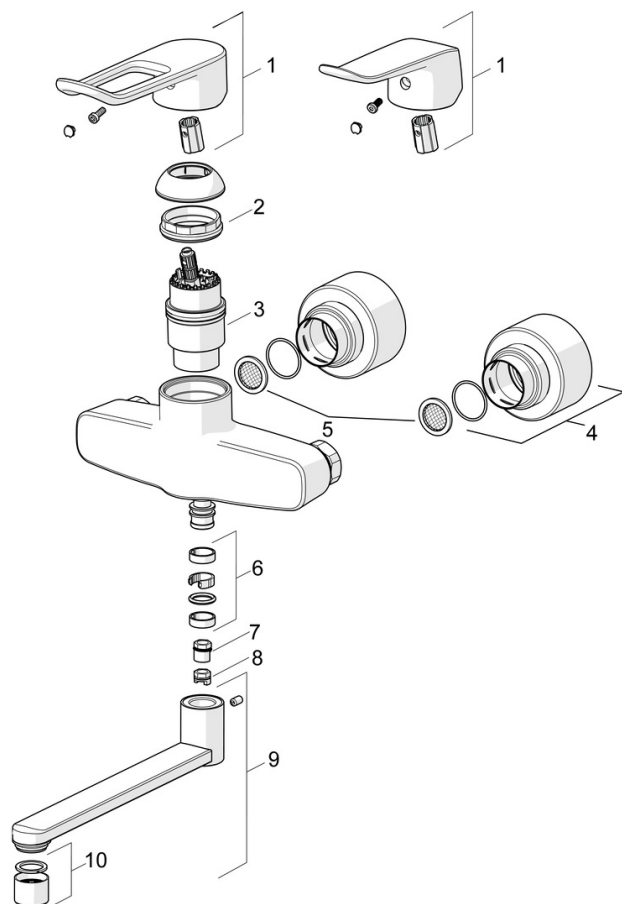

EAN: 4057304013133
static.hansa.com/01546283

- Umyvadlo
- Zdraví a péče
- Jednopáková
- Montáž na zeď
- Chrom
- Otočné výtokové rameno, Možnost omezení rozsahu otáčení, Profilová konstrukce
- Aerátor s laminárním proudem vody
- Dlouhá páka, Páka se symboly teplé a studené vody, Jedna ovládací páka / rukojet
- Funkce pro nastavení maximální teploty a průtoku vody, Nastavitelný omezovač teploty vody (součástí dodávky, možnost dodatečné instalace)
- Filtr(y) na nečistoty, \varnothing 40 mm keramická kartuše pro ovládání teploty a průtoku vody
- Etážky, Krycí deska(y), Uzavírací ventil(y), Tlumiče, Trojitě těsněné krycí růžice
- Tělo baterie z mosazi DZR, Vodní cesty bez poniklování
- Mazivo bez obsahu silikonu

Technické údaje

Vlastnosti průtoku

Průtokové množství při 3 bar (s omezovací průtoku) **10.2 l/min**

Technické vlastnosti

Velikost DN (jmenovitý rozměr) **DN15**
 Zdroj teplé vody **max. +80°C**
 Pracovní tlak **0.5-10 bar**
 Velikost přípojky **G1/2**
 Instalační šířka **150 ± 15 mm**
 Projection **377 mm**
 Zabezpečení proti zpětnému toku (ČSN EN 1717) **AA**
 Materiál **Mosaz**

SP01536286

Název	Kód
01 Dlouhá páka, L=162	59914716
01 Páka, L=136	59914719
02 Upevňovací matice, M4x1.5, SW 38	59914128
03 Kartuše, 4.0 Classic	59914129
04 Kryt příruby	59914717
05 Těsnění s filtrem, G3/4	59911076
06 Těsnění výtokového ramene	59914720
07 Omezovač, 120°	59914728
08 Omezovač, 60°/0°	59914264
09 Výtokové rameno, L=100	59914658
09 Výtokové rameno, L=200	59914659
09 Výtokové rameno, L=300	59914660
10 Aerator, M22x1 STD PL HC A Laminar	1003610V