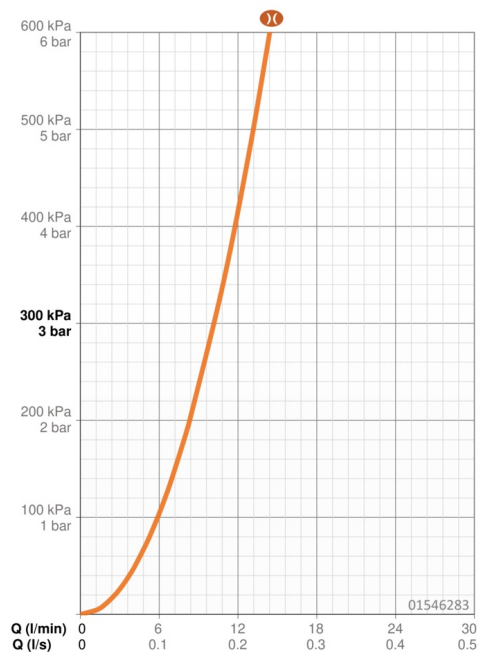

Technické údaje

Vlastnosti průtoku

Průtokové množství při 3 bar (s omezovací průtoku) **10.2 l/min**

Technické vlastnosti

Velikost DN (jmenovitý rozměr) **DN15**
Zdroj teplé vody **max. +80°C**
Pracovní tlak **0.5-10 bar**
Velikost přípojky **G1/2**
Instalační šířka **150 ± 15 mm**
Projection **377 mm**
Zabezpečení proti zpětnému toku (ČSN EN 1717) **AA**
Materiál **Mosaz**

Předpisy

Norma EN **EN 817**
Třída hlučnosti **I (ISO 3822)**

Schválení a Prohlášení

KIWA **K6116/08**
DVGW **DW-6506DL0556**
ABP **PA-IX 29901/IA**
Prohlášení o shodě **DoC**
EPD **S-P-06391**