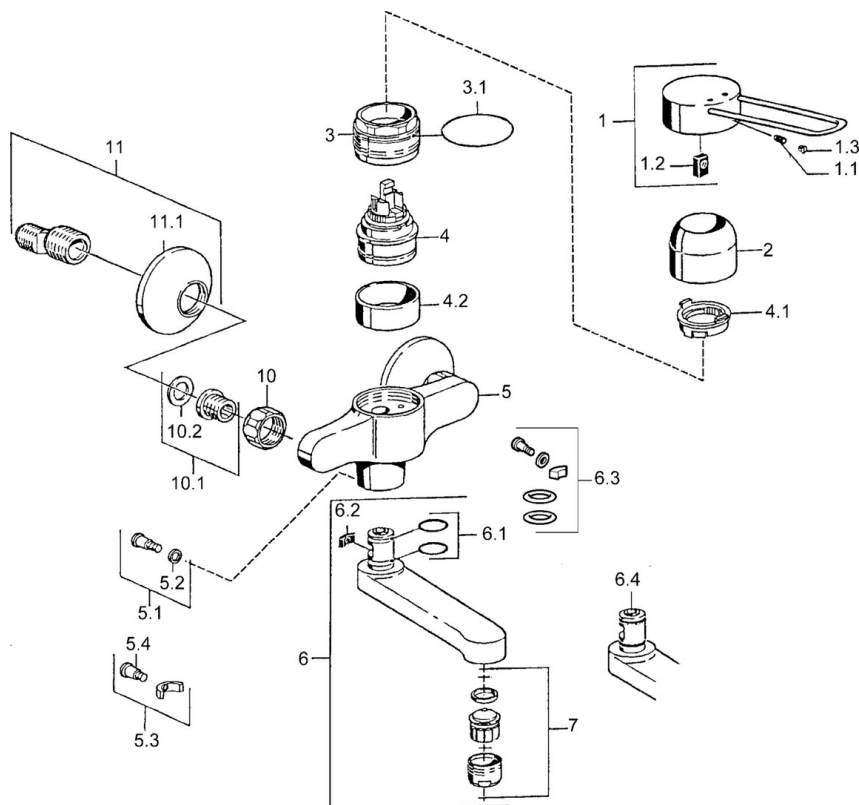

EAN: 4015474023949
static.hansa.com/01546206

- Zdravotná starostlivosť a opatrovatelstvo
- Jednopáková
- Nástenná montáž
- Chróm
- Jedna ovládací páka / rukoväť, Páka so symbolom teplej a studenej vody
- Excentrické etážky

Technické údaje

Technické vlastnosti

Dodávka teplej vody	max. +80°C
Pracovný tlak	0.5-10 bar
Materiál	Mosadz

Predpisy

Norma EN	EN 817
----------	--------

Náhradné diely

SP01526106

	Názov	Kód
1	Ovládacia rukoväť Ukončené	599015806
1.1	Skrutka, M5x8, SW2.5	59904755
1.2	Klzné puzdro	59904778
1.3		
2	Krytka	59911160
3	Pritlačná matica, M52x1, AF45	59911161
3.1	O-kružok, d 39x2.5 Ukončené	59911162
4	Kartuš, 4.8 eco	59904601
4.1	Hot water limiter	59904759
4.2	Spacer sleeve Ukončené	59905871
5.1	Upevňovacia skrutka, M6x12, AF2.5	59904804
5.3	Obmedzovač	59910421
5.4	Skrutka, M6x10, 2,5	59911435
6	Výtokové rameno, L=116 Ukončené	59912048
6	Výtokové rameno, L=191 Ukončené	59912049
7	Aerator, M24x1, 7 l/min (-2013) Ukončené	59912004
10	Pripojovacie matice, G3/4, AF30	59902230
10.1	Seat, G1/2, L, WAF10	59904618
11	Excentrický, G3/4xG1/2	59904793
11.1	Kryt príruby	59904796