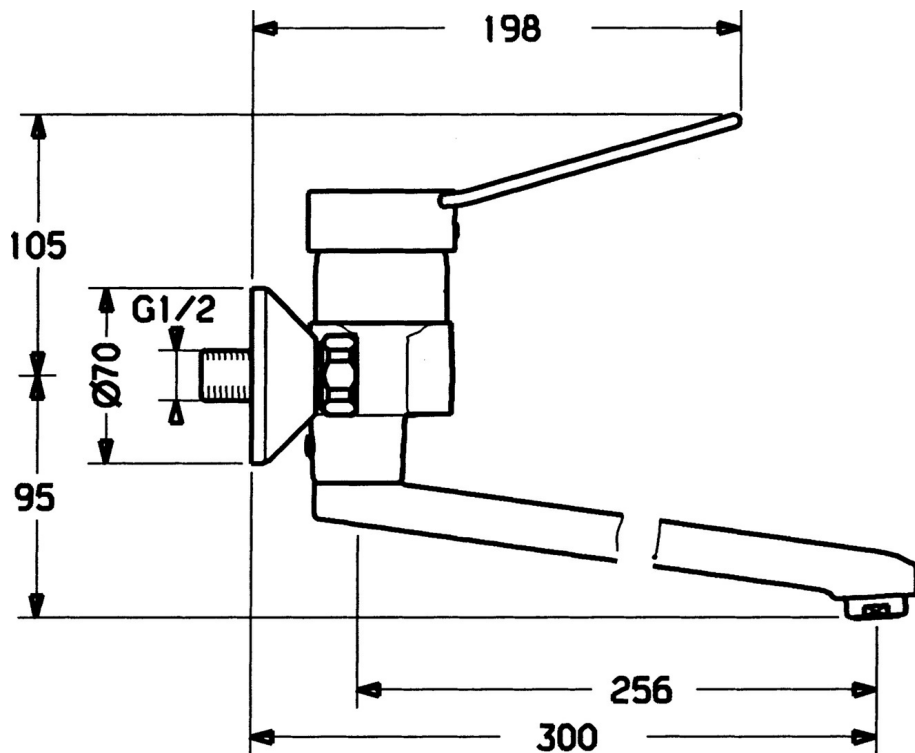

EAN: 4015474023949
static.hansa.com/01546206

- Zdravotná starostlivosť a opatrovatelstvo
- Jednopáková
- Nástenná montáž
- Chróm
- Jedna ovládací páka / rukoväť, Páka so symbolom teplej a studenej vody
- Excentrické etážky

Technické údaje

Technické vlastnosti

Dodávka teplej vody	max. +80°C
Pracovný tlak	0.5-10 bar
Materiál	Mosadz

Predpisy

Norma EN	EN 817
----------	--------

Náhradné diely

SP01526106

	Názov	Kód
1	Ovládacia rukoväť Ukončené	599015806
1.1	Skrutka, M5x8, SW2.5	59904755
1.2	Klzné puzdro	59904778
1.3		
2	Krytka	59911160
3	Pritlačná matica, M52x1, AF45	59911161
3.1	O-kružok, d 39x2.5 Ukončené	59911162
4	Kartuš, 4.8 eco	59904601
4.1	Hot water limiter	59904759
4.2	Spacer sleeve Ukončené	59905871
5.1	Upevňovacia skrutka, M6x12, AF2.5	59904804
5.3	Obmedzovač	59910421
5.4	Skrutka, M6x10, 2,5	59911435
6	Výtokové rameno, L=116 Ukončené	59912048
6	Výtokové rameno, L=191 Ukončené	59912049
7	Aerator, M24x1, 7 l/min (-2013) Ukončené	59912004
10	Pripojovacie matice, G3/4, AF30	59902230
10.1	Seat, G1/2, L, WAF10	59904618
11	Excentrický, G3/4xG1/2	59904793
11.1	Kryt príruby	59904796