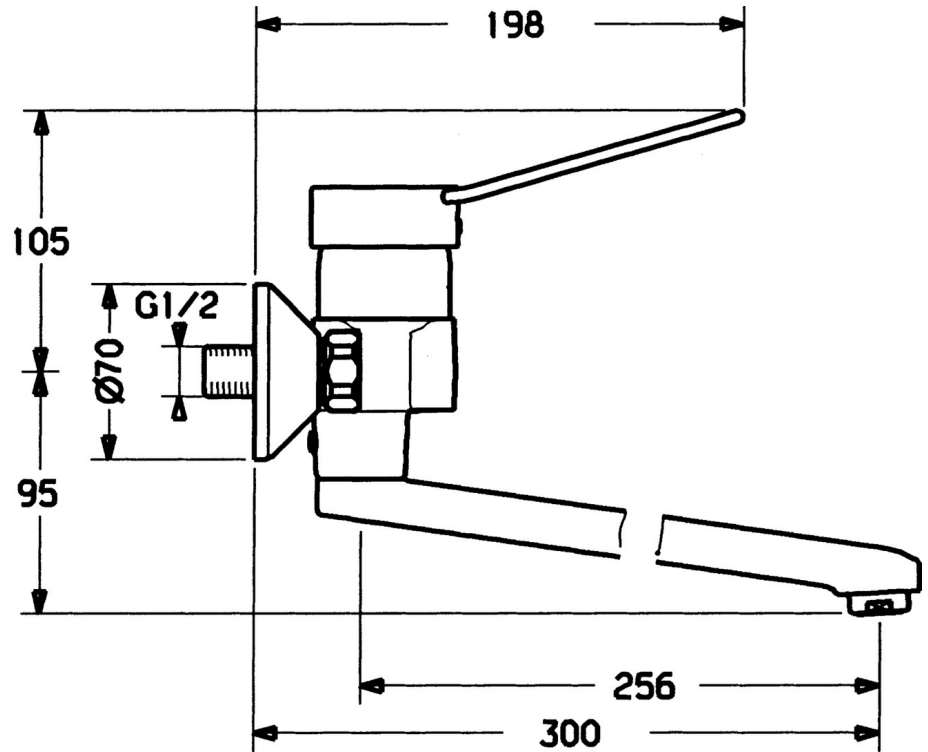

EAN: 4015474023949
static.hansa.com/01546206

- Gezondheid en verzorging
- Eengreeps
- Wandmontage
- Chroom
- Eengreeps bediend, Hendel met warm-koud-aanduiding
- S-koppelingen met rozetten

Technische gegevens

Technische eigenschappen

Warmwatertoevoer	max. +80°C
Werkdruk	0.5-10 bar
Materiaal	brass

Voorschriften

EN-norm	EN 817
---------	--------

Reserveonderdelen

SP01526106

	Naam	Code
1	Hendel Chroom Stopgezet	599015806
1.1	Schroef, M5x8, SW2,5	59904755
1.2	Joint klassiek uitloop	59904778
2	Kap Chroom	59911160
3	Schroefring, M52x1, AF45	59911161
3.1	O-ring, d 39x2,5 Stopgezet	59911162
4	Binnenwerk, 4,8 eco	59904601
4.1	Hot water limiter	59904759
4.2	Spacer sleeve Stopgezet	59905871
5.1	Bevestigingsschroeven, M6x12, AF2,5	59904804
5.3	Temperatuurbegrenzer	59910421
5.4	Schroef, M6x10, 2,5	59911435
6	Uitloop, L=116 Chroom Stopgezet	59912048
6	Uitloop, L=191 Chroom Stopgezet	59912049
7	Mousseur, M24x1, 7 l/min (-2013) Stopgezet	59912004
10	Aansluiting moer, G3/4, AF30	59902230
10.1	Zetel, G1/2, L, WAF10	59904618
11	Excentrieke, G3/4xG1/2 Chroom	59904793
11.1	Afdekplaat Chroom	59904796