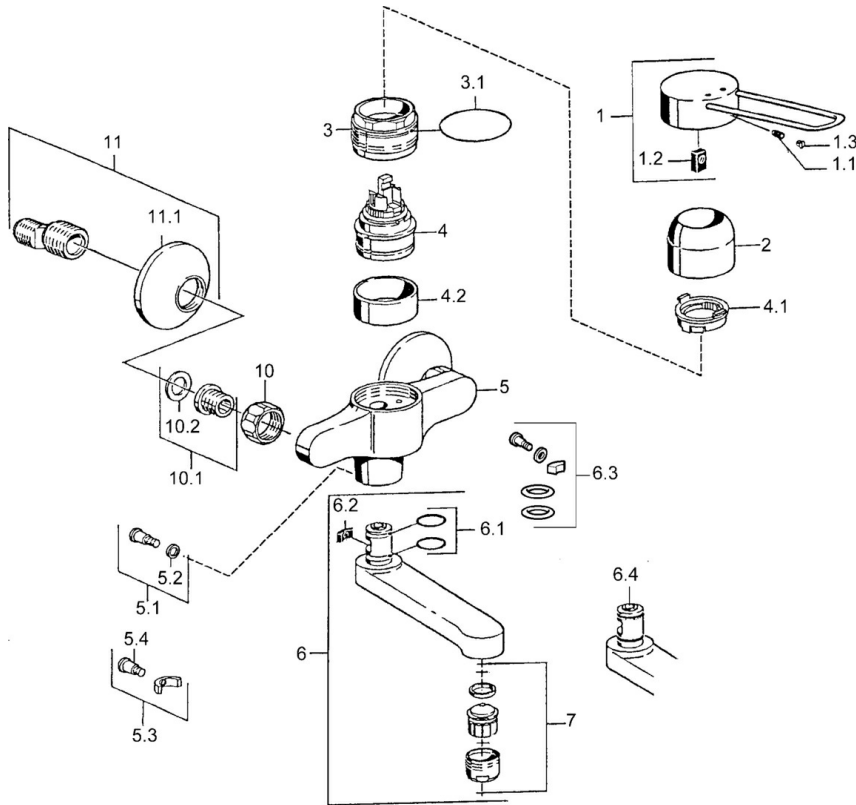

EAN: 4015474023949
static.hansa.com/01546206

- Gezondheid en verzorging
- Eengreeps
- Wandmontage
- Chroom
- Eengreeps bediend, Hendel met warm-koud-aanduiding
- S-koppelingen met rozetten

Technische gegevens

Technische eigenschappen

Warmwatertoevoer	max. +80°C
Werkdruk	0.5-10 bar
Materiaal	brass

Voorschriften

EN-norm	EN 817
---------	--------

Reserveonderdelen

SP01526106

	Naam	Code
1	Hendel Chroom Stopgezet	599015806
1.1	Schroef, M5x8, SW2,5	59904755
1.2	Joint klassiek uitloop	59904778
2	Kap Chroom	59911160
3	Schroefring, M52x1, AF45	59911161
3.1	O-ring, d 39x2,5 Stopgezet	59911162
4	Binnenwerk, 4,8 eco	59904601
4.1	Hot water limiter	59904759
4.2	Spacer sleeve Stopgezet	59905871
5.1	Bevestigingsschroeven, M6x12, AF2,5	59904804
5.3	Temperatuurbegrenzer	59910421
5.4	Schroef, M6x10, 2,5	59911435
6	Uitloop, L=116 Chroom Stopgezet	59912048
6	Uitloop, L=191 Chroom Stopgezet	59912049
7	Mousseur, M24x1, 7 l/min (-2013) Stopgezet	59912004
10	Aansluiting moer, G3/4, AF30	59902230
10.1	Zetel, G1/2, L, WAF10	59904618
11	Excentrieke, G3/4xG1/2 Chroom	59904793
11.1	Afdekplaat Chroom	59904796