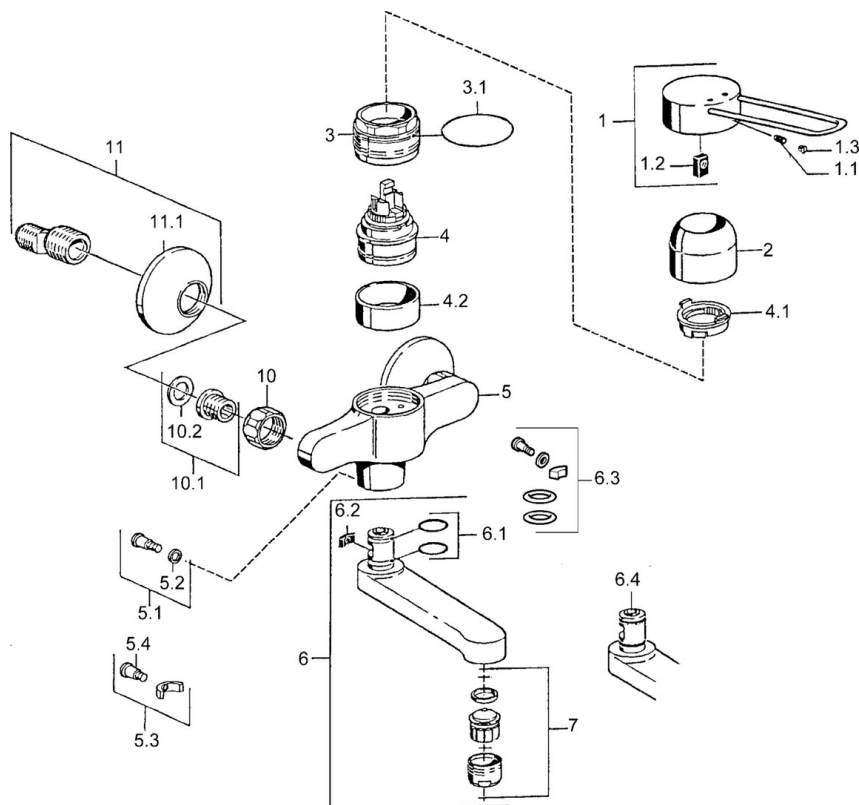

EAN: 4015474023970
static.hansa.com/01546203

- Zdravotná starostlivosť a opatrovatelstvo
- Jednopáková
- Nástenná montáž
- Chróm
- Jedna ovládacia páka / rukoväť, Páka so symbolom teplej a studenej vody
- Excentrické etážky

Technické údaje

Technické vlastnosti

| | |
|---------------------|-------------------|
| Dodávka teplej vody | max. +80°C |
| Pracovný tlak | 0.5-10 bar |
| Materiál | Mosadz |

Predpisy

| | |
|----------|---------------|
| Norma EN | EN 817 |
|----------|---------------|

Náhradné diely

SP01526106

| | Názov | Kód |
|------|--|-----------|
| 1 | Ovládacia rukoväť Ukončené | 599015806 |
| 1.1 | Skrutka, M5x8, SW2.5 | 59904755 |
| 1.2 | Klzné puzdro | 59904778 |
| 1.3 | | |
| 2 | Krytka | 59911160 |
| 3 | Pritlačná matica, M52x1, AF45 | 59911161 |
| 3.1 | O-kružok, d 39x2.5 Ukončené | 59911162 |
| 4 | Kartuš, 4.8 eco | 59904601 |
| 4.1 | Hot water limiter | 59904759 |
| 4.2 | Spacer sleeve Ukončené | 59905871 |
| 5.1 | Upevňovacia skrutka, M6x12, AF2.5 | 59904804 |
| 5.3 | Obmedzovač | 59910421 |
| 5.4 | Skrutka, M6x10, 2,5 | 59911435 |
| 6 | Výtokové rameno, L=116 Ukončené | 59912048 |
| 6 | Výtokové rameno, L=191 Ukončené | 59912049 |
| 7 | Aerator, M24x1, 7 l/min (-2013) Ukončené | 59912004 |
| 10 | Pripojovacie matice, G3/4, AF30 | 59902230 |
| 10.1 | Seat, G1/2, L, WAF10 | 59904618 |
| 11 | Excentrický, G3/4xG1/2 | 59904793 |
| 11.1 | Kryt príruby | 59904796 |