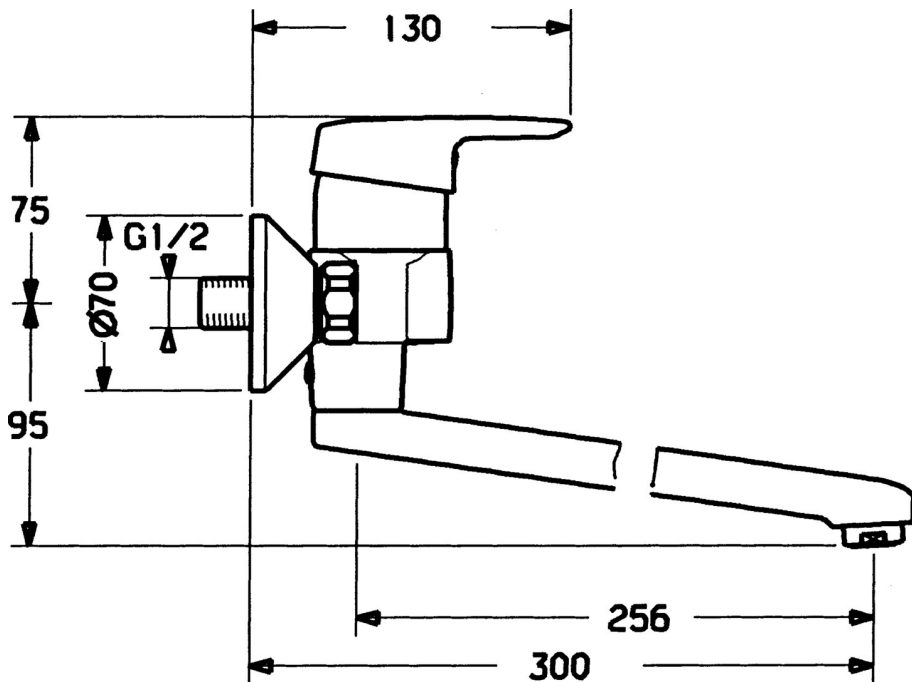

EAN: 4015474023970
static.hansa.com/01546203

- Zdravotná starostlivosť a opatrovatelstvo
- Jednopáková
- Nástenná montáž
- Chróm
- Jedna ovládacia páka / rukoväť, Páka so symbolom teplej a studenej vody
- Excentrické etážky

Technické údaje

Technické vlastnosti

| | |
|---------------------|-------------------|
| Dodávka teplej vody | max. +80°C |
| Pracovný tlak | 0.5-10 bar |
| Materiál | Mosadz |

Predpisy

| | |
|----------|---------------|
| Norma EN | EN 817 |
|----------|---------------|

Náhradné diely

SP01526106

| | Názov | Kód |
|------|--|-----------|
| 1 | Ovládacia rukoväť Ukončené | 599015806 |
| 1.1 | Skrutka, M5x8, SW2.5 | 59904755 |
| 1.2 | Klzné puzdro | 59904778 |
| 1.3 | | |
| 2 | Krytka | 59911160 |
| 3 | Pritlačná matica, M52x1, AF45 | 59911161 |
| 3.1 | O-kružok, d 39x2.5 Ukončené | 59911162 |
| 4 | Kartuš, 4.8 eco | 59904601 |
| 4.1 | Hot water limiter | 59904759 |
| 4.2 | Spacer sleeve Ukončené | 59905871 |
| 5.1 | Upevňovacia skrutka, M6x12, AF2.5 | 59904804 |
| 5.3 | Obmedzovač | 59910421 |
| 5.4 | Skrutka, M6x10, 2,5 | 59911435 |
| 6 | Výtokové rameno, L=116 Ukončené | 59912048 |
| 6 | Výtokové rameno, L=191 Ukončené | 59912049 |
| 7 | Aerator, M24x1, 7 l/min (-2013) Ukončené | 59912004 |
| 10 | Pripojovacie matice, G3/4, AF30 | 59902230 |
| 10.1 | Seat, G1/2, L, WAF10 | 59904618 |
| 11 | Excentrický, G3/4xG1/2 | 59904793 |
| 11.1 | Kryt príruby | 59904796 |