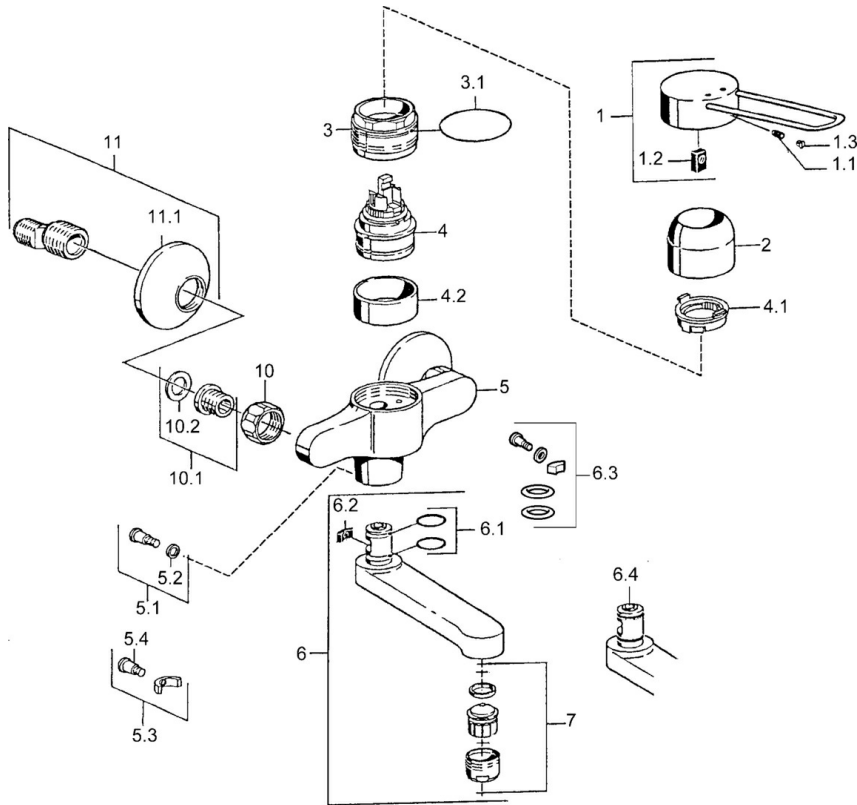

## Technische gegevens

### Technische eigenschappen

Warmwatertoevoer	max. +80°C
Werkdruk	0.5-10 bar
Materiaal	brass

### SP01526106

	Naam	Code
1	Hendel Chroom Stopgezet	599015806
1.1	Schroef, M5x8, SW2.5	59904755
1.2	Joint klassiek uitloop	59904778
2	Kap Chroom	59911160
3	Schroefring, M52x1, AF45	59911161
3.1	O-ring, d 39x2.5 Stopgezet	59911162
4	Binnenwerk, 4.8 eco	59904601
4.1	Hot water limiter	59904759
4.2	Spacer sleeve Stopgezet	59905871
5.1	Bevestigingsschroeven, M6x12, AF2.5	59904804
5.3	Temperatuurbegrenzer	59910421
5.4	Schroef, M6x10, 2,5	59911435
6	Uitloop, L=116 Chroom Stopgezet	59912048
6	Uitloop, L=191 Chroom Stopgezet	59912049
7	Mousseur, M24x1, 7 l/min (-2013) Stopgezet	59912004
10	Aansluiting moer, G3/4, AF30	59902230
10.1	Zetel, G1/2, L, WAF10	59904618
11	Excentrieke, G3/4xG1/2 Chroom	59904793
11.1	Afdekplaat Chroom	59904796