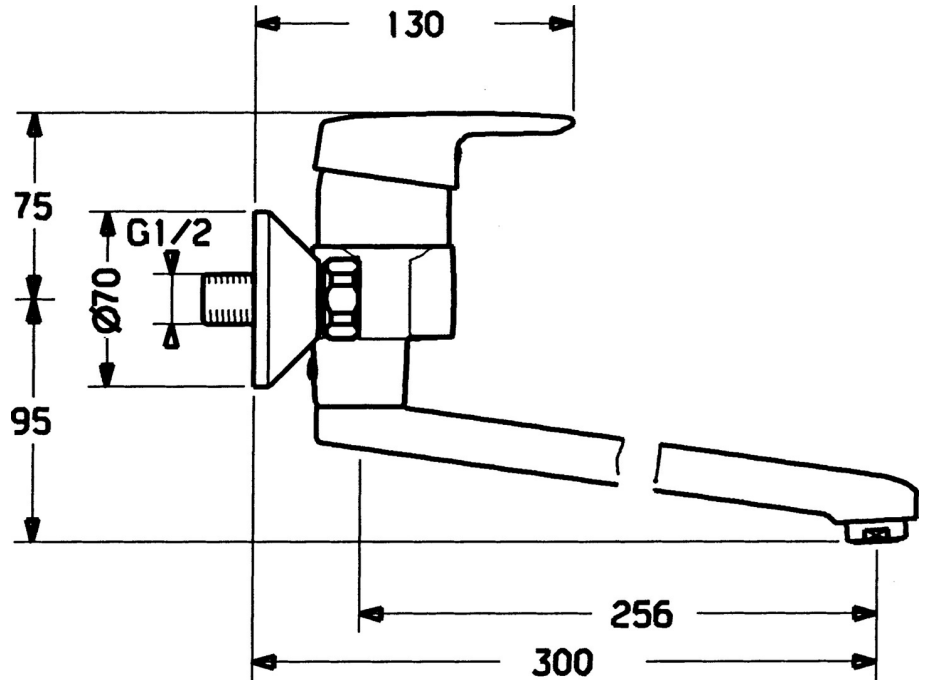

EAN: 4015474023970  
[static.hansa.com/01546203](https://static.hansa.com/01546203)

- Gezondheid en verzorging
- Eengreeps
- Wandmontage
- Chroom
- Eengreeps bediend, Hendel met warm-koud-aanduiding
- S-koppelingen met rozetten

## Technische gegevens

### Technische eigenschappen

Warmwatertoevoer	max. +80°C
Werkdruk	0.5-10 bar
Materiaal	brass

### SP01526106

	Naam	Code
1	Hendel Chroom Stopgezet	599015806
1.1	Schroef, M5x8, SW2.5	59904755
1.2	Joint klassiek uitloop	59904778
2	Kap Chroom	59911160
3	Schroefring, M52x1, AF45	59911161
3.1	O-ring, d 39x2.5 Stopgezet	59911162
4	Binnenwerk, 4.8 eco	59904601
4.1	Hot water limiter	59904759
4.2	Spacer sleeve Stopgezet	59905871
5.1	Bevestigingsschroeven, M6x12, AF2.5	59904804
5.3	Temperatuurbegrenzer	59910421
5.4	Schroef, M6x10, 2,5	59911435
6	Uitloop, L=116 Chroom Stopgezet	59912048
6	Uitloop, L=191 Chroom Stopgezet	59912049
7	Mousseur, M24x1, 7 l/min (-2013) Stopgezet	59912004
10	Aansluiting moer, G3/4, AF30	59902230
10.1	Zetel, G1/2, L, WAF10	59904618
11	Excentrieke, G3/4xG1/2 Chroom	59904793
11.1	Afdekplaat Chroom	59904796