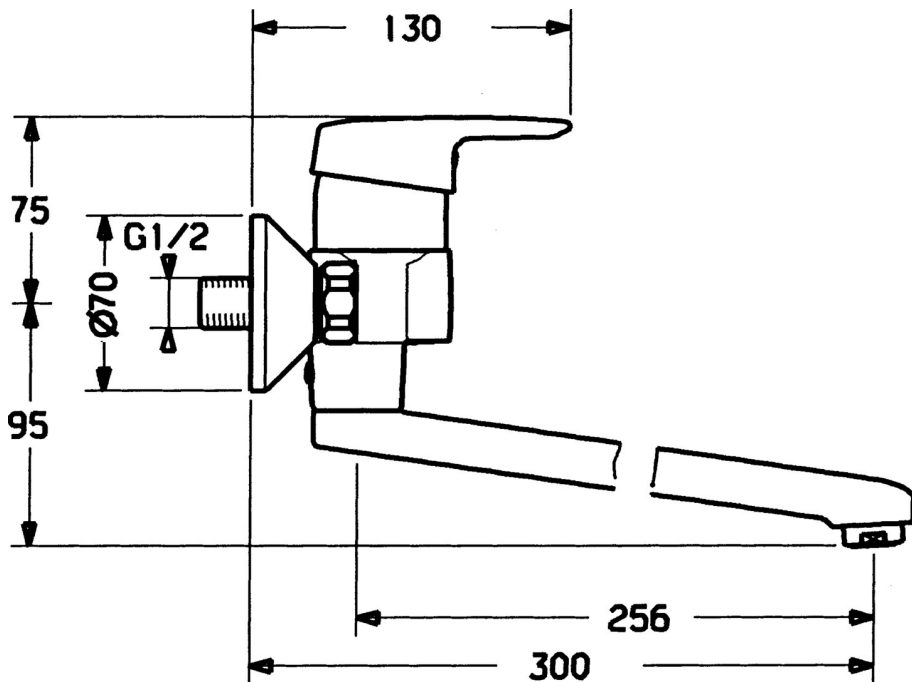

EAN: 4015474023970  
[static.hansa.com/01546203](http://static.hansa.com/01546203)

- Zdraví a péče
- Jednopáková
- Montáž na zeď
- Chrom
- Jedna ovládací páka / rukojeť, Páka se symboly teplé a studené vody
- Etážky

### Technické vlastnosti

Zdroj teplé vody	max. +80°C
Pracovní tlak	0.5-10 bar
Materiál	Mosaz

### SP01526106

	Název	Kód
1	Páka Ukončeno	599015806
1.1	Šroub, M5x8, SW2.5	59904755
1.2	Kluzné pouzdro (osazené)	59904778
2	Krytka	59911160
3	Upevňovací matice, M52x1, AF45	59911161
3.1	O-kroužek, d 39x2.5 Ukončeno	59911162
4	Kartuše, 4.8 eco	59904601
4.1	Hot water limiter	59904759
4.2	Distanční pouzdro Ukončeno	59905871
5.1	Upevňovací šroub, M6x12, AF2.5	59904804
5.3	Omezovač	59910421
5.4	Šroub, M6x10, 2,5	59911435
6	Výtokové rameno, L=116 Ukončeno	59912048
6	Výtokové rameno, L=191 Ukončeno	59912049
7	Aerator, M24x1, 7 l/min (-2013) Ukončeno	59912004
10	Připojovací matice, G3/4, AF30	59902230
10.1	Seat, G1/2, L, WAF10	59904618
11	Excentrický, G3/4xG1/2	59904793
11.1	Kryt příruby	59904796