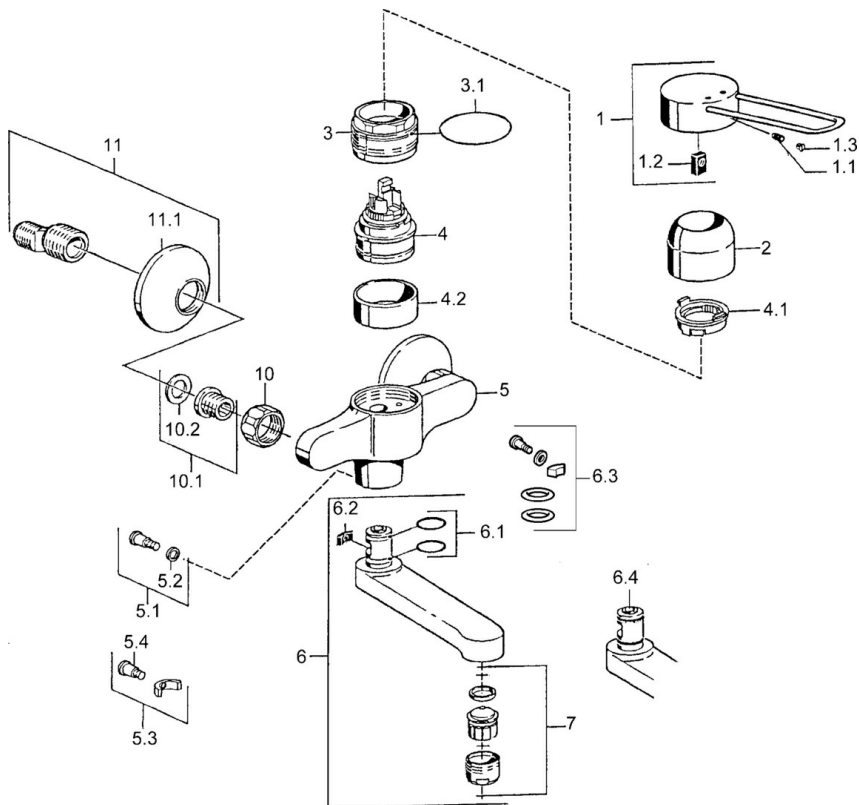

EAN: 4015474023970  
[static.hansa.com/01546203](http://static.hansa.com/01546203)

- Zdraví a péče
- Jednopáková
- Montáž na zeď
- Chrom
- Jedna ovládací páka / rukojeť, Páka se symboly teplé a studené vody
- Etážky

### Technické vlastnosti

Zdroj teplé vody	max. +80°C
Pracovní tlak	0.5-10 bar
Materiál	Mosaz

### SP01526106

	Název	Kód
1	Páka Ukončeno	599015806
1.1	Šroub, M5x8, SW2.5	59904755
1.2	Kluzné pouzdro (osazené)	59904778
2	Krytka	59911160
3	Upevňovací matice, M52x1, AF45	59911161
3.1	O-kroužek, d 39x2.5 Ukončeno	59911162
4	Kartuše, 4.8 eco	59904601
4.1	Hot water limiter	59904759
4.2	Distanční pouzdro Ukončeno	59905871
5.1	Upevňovací šroub, M6x12, AF2.5	59904804
5.3	Omezovač	59910421
5.4	Šroub, M6x10, 2,5	59911435
6	Výtokové rameno, L=116 Ukončeno	59912048
6	Výtokové rameno, L=191 Ukončeno	59912049
7	Aerator, M24x1, 7 l/min (-2013) Ukončeno	59912004
10	Připojovací matice, G3/4, AF30	59902230
10.1	Seat, G1/2, L, WAF10	59904618
11	Excentrický, G3/4xG1/2	59904793
11.1	Kryt příruby	59904796