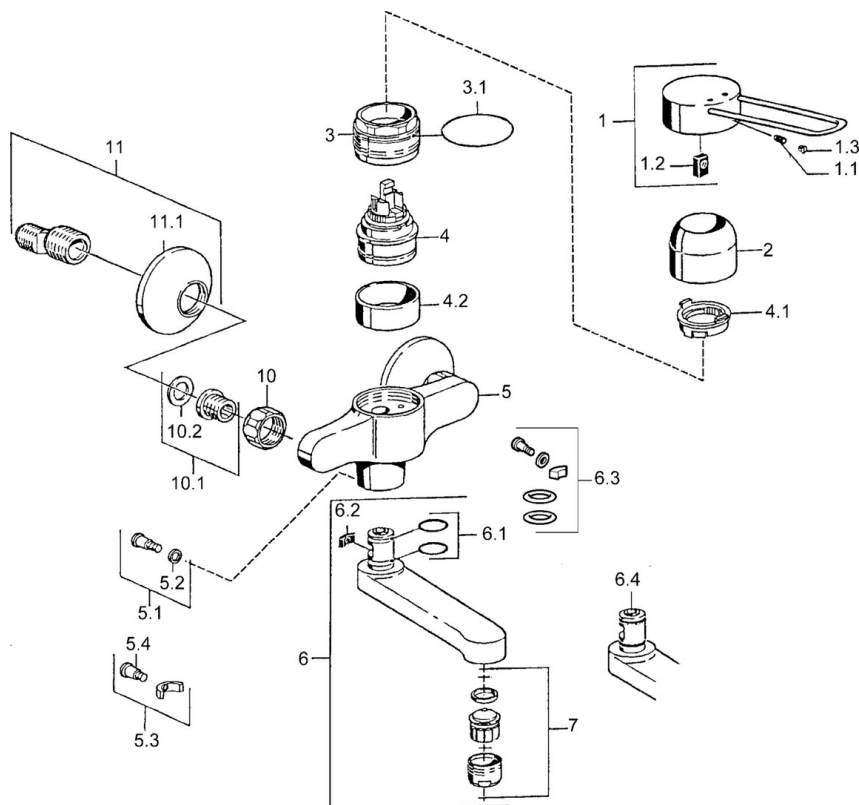

EAN: 4015474023956
static.hansa.com/01546106

- Gezondheid en verzorging
- Eengreeps
- Wandmontage
- Chroom
- Eengreeps bediend, Hendel met warm-koud-aanduiding
- S-koppelingen met rozetten

Technische gegevens

Technische eigenschappen

Warmwatertoevoer	max. +80°C
Werkdruk	0.5-10 bar
Materiaal	brass

Voorschriften

EN-norm	EN 817
---------	--------

Reserveonderdelen

SP01526106

	Naam	Code
1	Hendel Chroom Stopgezet	599015806
1.1	Schroef, M5x8, SW2.5	59904755
1.2	Joint klassiek uitloop	59904778
2	Kap Chroom	59911160
3	Schroefring, M52x1, AF45	59911161
3.1	O-ring, d 39x2.5 Stopgezet	59911162
4	Binnenwerk, 4,8 eco	59904601
4.1	Hot water limiter	59904759
4.2	Spacer sleeve Stopgezet	59905871
5.1	Bevestigingsschroeven, M6x12, AF2.5	59904804
5.3	Temperatuurbegrenzer	59910421
5.4	Schroef, M6x10, 2,5	59911435
6	Uitloop, L=116 Chroom Stopgezet	59912048
6	Uitloop, L=191 Chroom Stopgezet	59912049
7	Mousseur, M24x1, 7 l/min (-2013) Stopgezet	59912004
10	Aansluiting moer, G3/4, AF30	59902230
10.1	Zetel, G1/2, L, WAF10	59904618
11	Excentrieke, G3/4xG1/2 Chroom	59904793
11.1	Afdekplaat Chroom	59904796