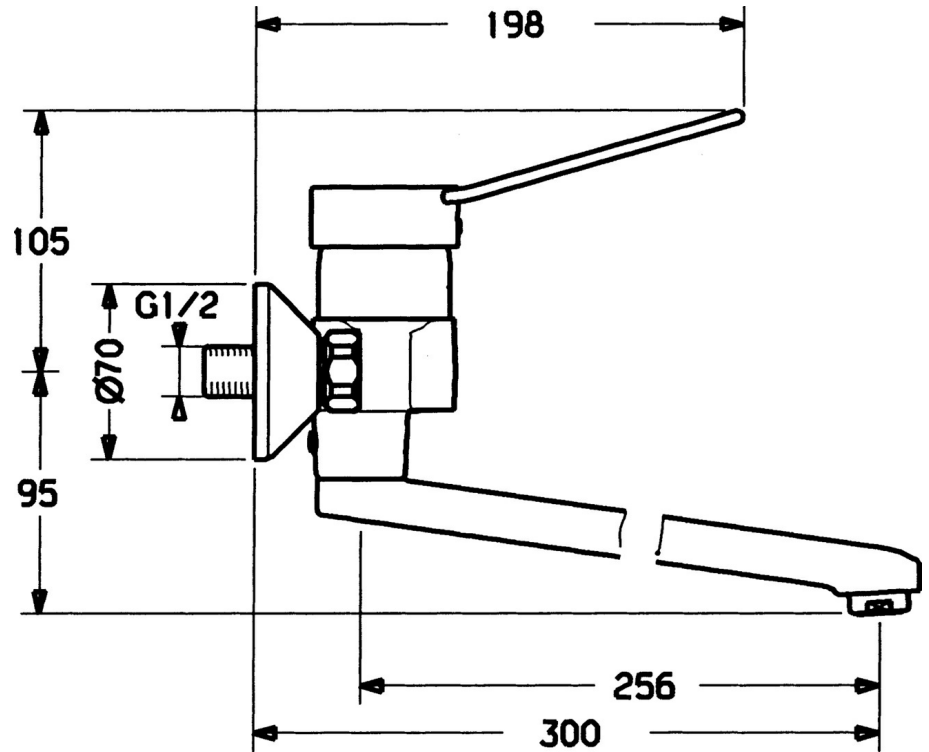

EAN: 4015474023956
static.hansa.com/01546106

- Gezondheid en verzorging
- Eengreeps
- Wandmontage
- Chroom
- Eengreeps bediend, Hendel met warm-koud-aanduiding
- S-koppelingen met rozetten

Technische gegevens

Technische eigenschappen

Warmwatertoevoer	max. +80°C
Werkdruk	0.5-10 bar
Materiaal	brass

Voorschriften

EN-norm	EN 817
---------	--------

Reserveonderdelen

SP01526106

	Naam	Code
1	Hendel Chroom Stopgezet	599015806
1.1	Schroef, M5x8, SW2.5	59904755
1.2	Joint klassiek uitloop	59904778
2	Kap Chroom	59911160
3	Schroefring, M52x1, AF45	59911161
3.1	O-ring, d 39x2.5 Stopgezet	59911162
4	Binnenwerk, 4,8 eco	59904601
4.1	Hot water limiter	59904759
4.2	Spacer sleeve Stopgezet	59905871
5.1	Bevestigingsschroeven, M6x12, AF2.5	59904804
5.3	Temperatuurbegrenzer	59910421
5.4	Schroef, M6x10, 2,5	59911435
6	Uitloop, L=116 Chroom Stopgezet	59912048
6	Uitloop, L=191 Chroom Stopgezet	59912049
7	Mousseur, M24x1, 7 l/min (-2013) Stopgezet	59912004
10	Aansluiting moer, G3/4, AF30	59902230
10.1	Zetel, G1/2, L, WAF10	59904618
11	Excentrieke, G3/4xG1/2 Chroom	59904793
11.1	Afdekplaat Chroom	59904796