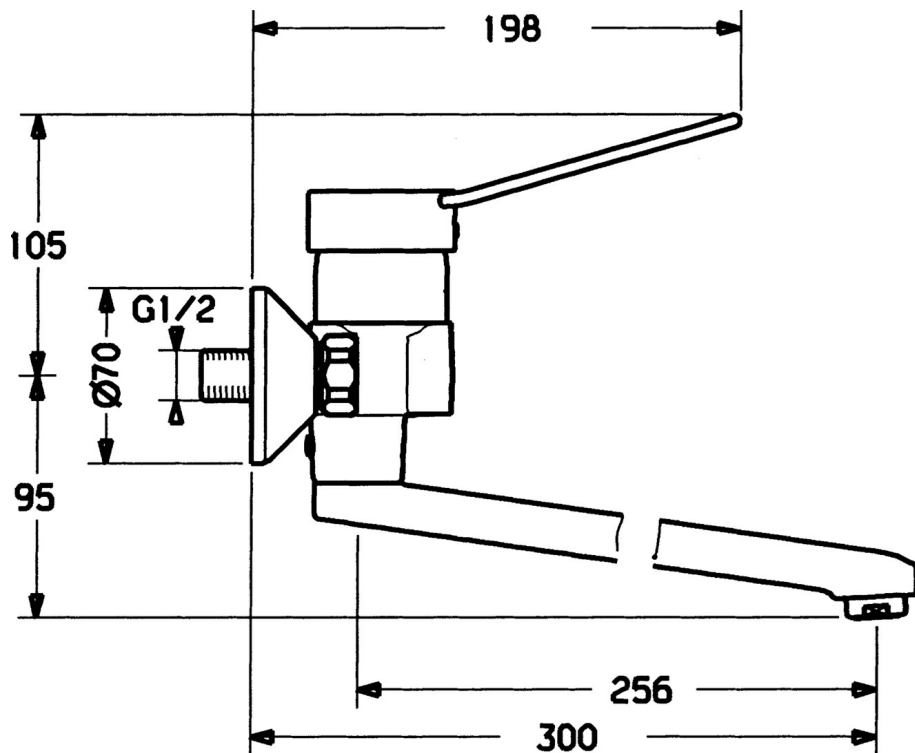

EAN: 4015474023956
static.hansa.com/01546106

- Zdraví a péče
- Jednopáková
- Montáž na zeď
- Chrom
- Jedna ovládací páka / rukojeť, Páka se symboly teplé a studené vody
- Etážky

Technické údaje

Technické vlastnosti

Zdroj teplé vody	max. +80°C
Pracovní tlak	0.5-10 bar
Materiál	Mosaz

Předpisy

Norma EN	EN 817
----------	--------