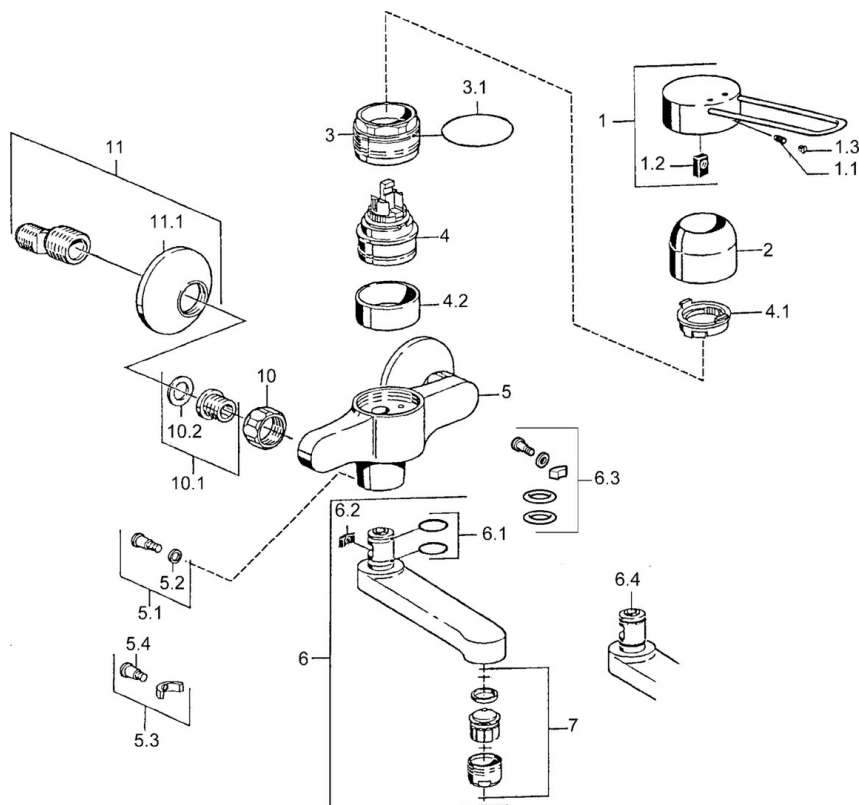

EAN: 4015474023963
static.hansa.com/01546103

- Zdravotná starostlivosť a opatrovatelstvo
- Jednopáková
- Nástenná montáž
- Chróm
- Jedna ovládacia páka / rukovät, Páka so symbolom teplej a studenej vody
- Excentrické etážky

Technické údaje

Technické vlastnosti

Dodávka teplej vody	max. +80°C
Pracovný tlak	0.5-10 bar
Materiál	Mosadz

Predpisy

Norma EN	EN 817
----------	--------

Náhradné diely

SP01526106

	Názov	Kód
1	Ovládacia rukoväť Ukončené	599015806
1.1	Skrutka, M5x8, SW2.5	59904755
1.2	Klzné puzdro	59904778
1.3		
2	Krytka	59911160
3	Pritlačná matica, M52x1, AF45	59911161
3.1	O-kružok, d 39x2.5 Ukončené	59911162
4	Kartuš, 4.8 eco	59904601
4.1	Hot water limiter	59904759
4.2	Spacer sleeve Ukončené	59905871
5.1	Upevňovacia skrutka, M6x12, AF2.5	59904804
5.3	Obmedzovač	59910421
5.4	Skrutka, M6x10, 2,5	59911435
6	Výtokové rameno, L=116 Ukončené	59912048
6	Výtokové rameno, L=191 Ukončené	59912049
7	Aerator, M24x1, 7 l/min (-2013) Ukončené	59912004
10	Pripojovacie matice, G3/4, AF30	59902230
10.1	Seat, G1/2, L, WAF10	59904618
11	Excentrický, G3/4xG1/2	59904793
11.1	Kryt príruby	59904796