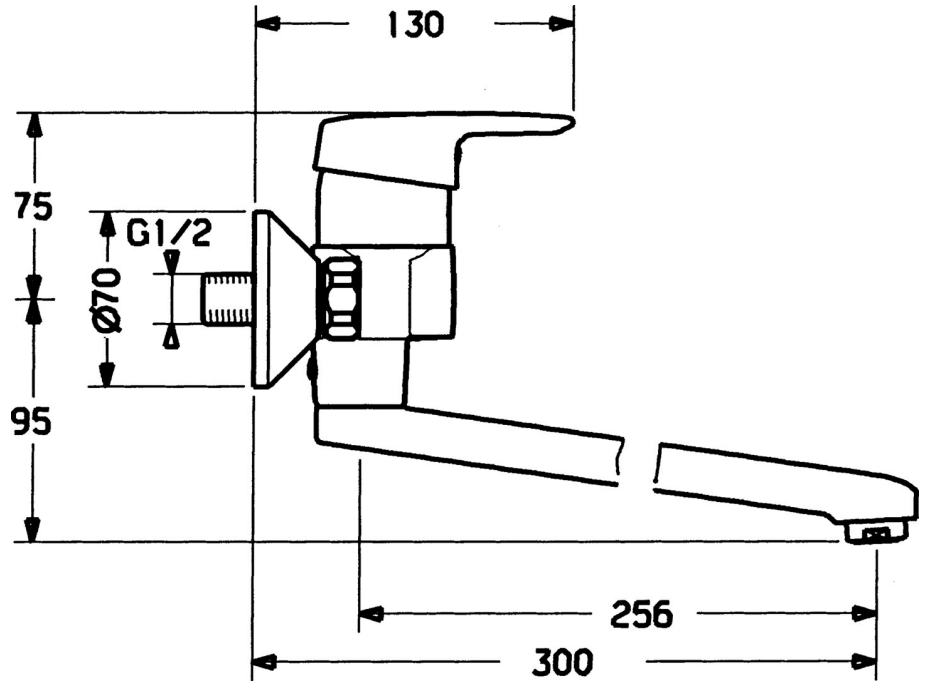

EAN: 4015474023963
static.hansa.com/01546103

- Zdravotná starostlivosť a opatrovatelstvo
- Jednopáková
- Nástenná montáž
- Chróm
- Jedna ovládacia páka / rukovät, Páka so symbolom teplej a studenej vody
- Excentrické etážky

Technické údaje

Technické vlastnosti

Dodávka teplej vody	max. +80°C
Pracovný tlak	0.5-10 bar
Materiál	Mosadz

Predpisy

Norma EN	EN 817
----------	--------

Náhradné diely

SP01526106

	Názov	Kód
1	Ovládacia rukoväť Ukončené	599015806
1.1	Skrutka, M5x8, SW2.5	59904755
1.2	Klzné puzdro	59904778
1.3		
2	Krytka	59911160
3	Pritlačná matica, M52x1, AF45	59911161
3.1	O-kružok, d 39x2.5 Ukončené	59911162
4	Kartuš, 4.8 eco	59904601
4.1	Hot water limiter	59904759
4.2	Spacer sleeve Ukončené	59905871
5.1	Upevňovacia skrutka, M6x12, AF2.5	59904804
5.3	Obmedzovač	59910421
5.4	Skrutka, M6x10, 2,5	59911435
6	Výtokové rameno, L=116 Ukončené	59912048
6	Výtokové rameno, L=191 Ukončené	59912049
7	Aerator, M24x1, 7 l/min (-2013) Ukončené	59912004
10	Pripojovacie matice, G3/4, AF30	59902230
10.1	Seat, G1/2, L, WAF10	59904618
11	Excentrický, G3/4xG1/2	59904793
11.1	Kryt príruby	59904796