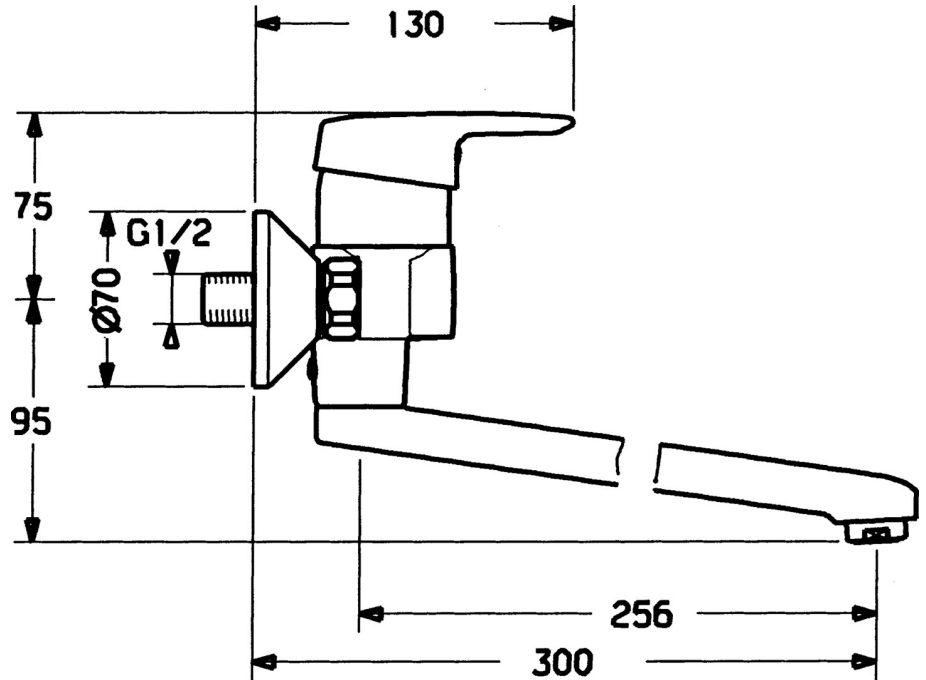

EAN: 4015474023963
static.hansa.com/01546103

- Gezondheid en verzorging
- Eengreeps
- Wandmontage
- Chroom
- Eengreeps bediend, Hendel met warm-koud-aanduiding
- S-koppelingen met rozetten

Technische gegevens

Technische eigenschappen

Warmwatertoevoer	max. +80°C
Werkdruk	0.5-10 bar
Materiaal	brass

Voorschriften

EN-norm	EN 817
---------	--------

Reserveonderdelen

SP01526106

	Naam	Code
1	Hendel Chroom Stopgezet	599015806
1.1	Schroef, M5x8, SW2,5	59904755
1.2	Joint klassiek uitloop	59904778
2	Kap Chroom	59911160
3	Schroefring, M52x1, AF45	59911161
3.1	O-ring, d 39x2,5 Stopgezet	59911162
4	Binnenwerk, 4,8 eco	59904601
4.1	Hot water limiter	59904759
4.2	Spacer sleeve Stopgezet	59905871
5.1	Bevestigingsschroeven, M6x12, AF2,5	59904804
5.3	Temperatuurbegrenzer	59910421
5.4	Schroef, M6x10, 2,5	59911435
6	Uitloop, L=116 Chroom Stopgezet	59912048
6	Uitloop, L=191 Chroom Stopgezet	59912049
7	Mousseur, M24x1, 7 l/min (-2013) Stopgezet	59912004
10	Aansluiting moer, G3/4, AF30	59902230
10.1	Zetel, G1/2, L, WAF10	59904618
11	Excentrieke, G3/4xG1/2 Chroom	59904793
11.1	Afdekplaat Chroom	59904796