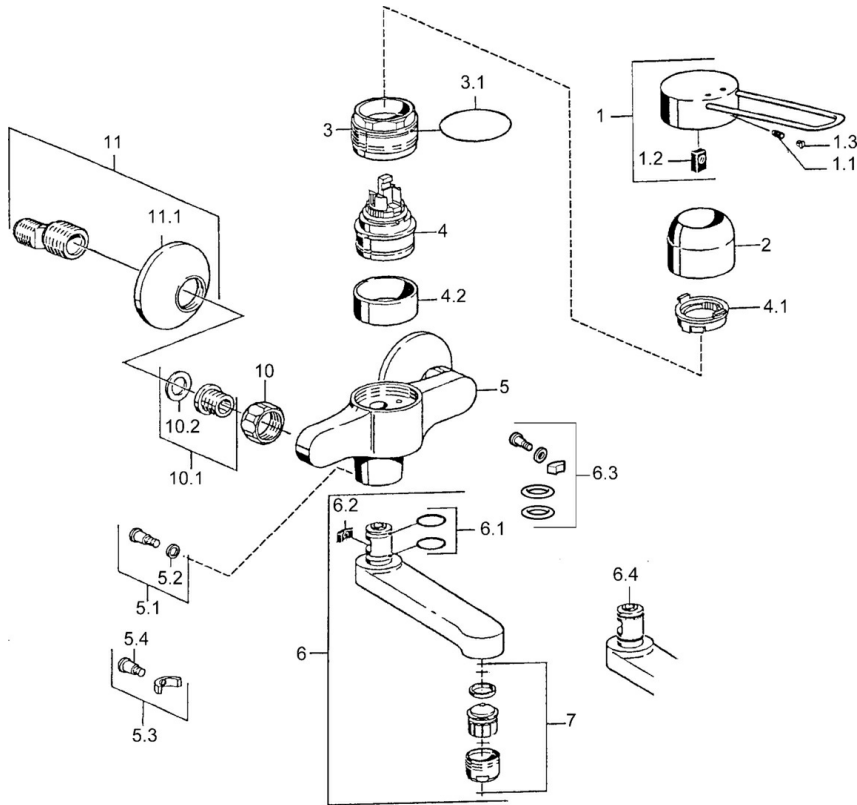

EAN: 4015474023963
static.hansa.com/01546103

- Gezondheid en verzorging
- Eengreeps
- Wandmontage
- Chroom
- Eengreeps bediend, Hendel met warm-koud-aanduiding
- S-koppelingen met rozetten

Technische gegevens

Technische eigenschappen

Warmwatertoevoer	max. +80°C
Werkdruk	0.5-10 bar
Materiaal	brass

Voorschriften

EN-norm	EN 817
---------	--------

Reserveonderdelen

SP01526106

	Naam	Code
1	Hendel Chroom Stopgezet	599015806
1.1	Schroef, M5x8, SW2,5	59904755
1.2	Joint klassiek uitloop	59904778
2	Kap Chroom	59911160
3	Schroefring, M52x1, AF45	59911161
3.1	O-ring, d 39x2,5 Stopgezet	59911162
4	Binnenwerk, 4,8 eco	59904601
4.1	Hot water limiter	59904759
4.2	Spacer sleeve Stopgezet	59905871
5.1	Bevestigingsschroeven, M6x12, AF2,5	59904804
5.3	Temperatuurbegrenzer	59910421
5.4	Schroef, M6x10, 2,5	59911435
6	Uitloop, L=116 Chroom Stopgezet	59912048
6	Uitloop, L=191 Chroom Stopgezet	59912049
7	Mousseur, M24x1, 7 l/min (-2013) Stopgezet	59912004
10	Aansluiting moer, G3/4, AF30	59902230
10.1	Zetel, G1/2, L, WAF10	59904618
11	Excentrieke, G3/4xG1/2 Chroom	59904793
11.1	Afdekplaat Chroom	59904796