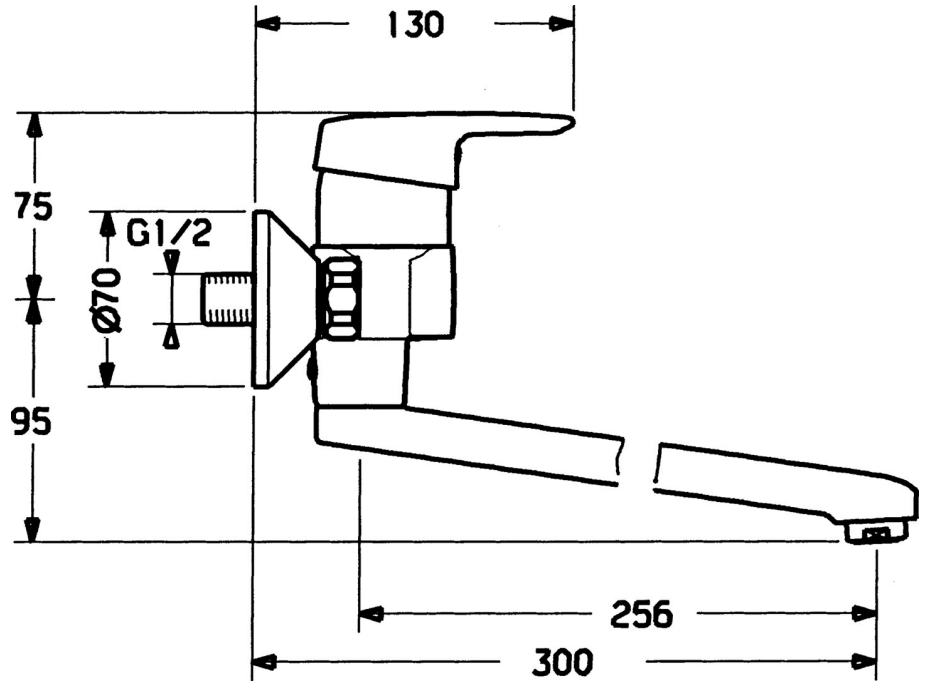

EAN: 4015474023963
static.hansa.com/01546103

- Santé & soins
- Monocommande
- Montage mural
- Chrome
- Levier monocommande, Levier avec symbole C+F
- Raccords excentriques

Caractéristiques techniques

Caractéristiques techniques

Alimentation en eau chaude	max. +80°C
Pression de service	0.5-10 bar
Matériau	brass

Règlementations

Norme EN	EN 817
----------	--------