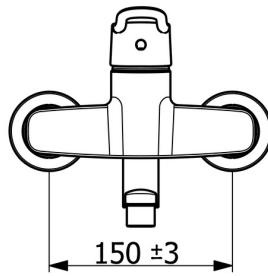

EAN: 4057304010606
static.hansa.com/01536286

- Gezondheid en verzorging
- Eengreeps
- Wandmontage
- Chroom
- Draaibare uitloop, Draaibereik beperkende optie
- Kristalheldere laminaire straal
- Lange hendel, Beugelhendel, Hendel met warm-koud-aanduiding, Eengreeps bediend
- Temperatuurbegrenzer, Temperatuurbegrenzer (achteraf instelbaar)
- Vuilfilter(s), \varnothing 40 mm keramisch binnenwerk voor debiet en temperatuur instelling
- S-koppelingen met rozetten, Rozet(ten), Geïntegreerd afsluitventiel, Geluïdsdemper(s), Schuïfrozet met afsluitbare S-koppelingen
- Kraanhuis gemaakt van DZR messing, Oppervlakte met watercontact zonder nikkelcoating

Technische gegevens

Doorstromingseigenschappen

Doorstroomhoeveelheid bij 3 bar (met debietbegrenzers) **10.2 l/min**

Technische eigenschappen

DN-maat **DN15**
 Warmwatertoevoer **max. +80°C**
 Werkdruk **0.5-10 bar**
 Aansluitmaat **G1/2**
 Inbouwbreedte **150 ± 15 mm**
 Projection **277 mm**
 Terugstroom beveiliging (EN1717) **AA**
 Materiaal **brass**

Reserveonderdelen

SP01536286

	Naam	Code
01	Lange hendel, L=162 Chromo	59914716
01	Hendel, L=136 Chromo	59914719
02	Schroefring, M42x1.5, SW 38	59914128
03	Binnenwerk, 4.0 Classic	59914129
04	Opbouwdeel Chromo	290014
05	Filter dichting, G3/4	59911076
06	Dichting uitloop Chromo	59914720
07	Temperatuurbegrenzer, 120°	59914728
08	Begrenzer, 60°/0°	59914264
09	Uitloop, L=100 Chromo	290016
09	Uitloop, L=200 Chromo	290017
09	Uitloop, L=300 Chromo	290018
10	Mousseur, M22x1 STD PL HC A Laminar Chromo	1003610V