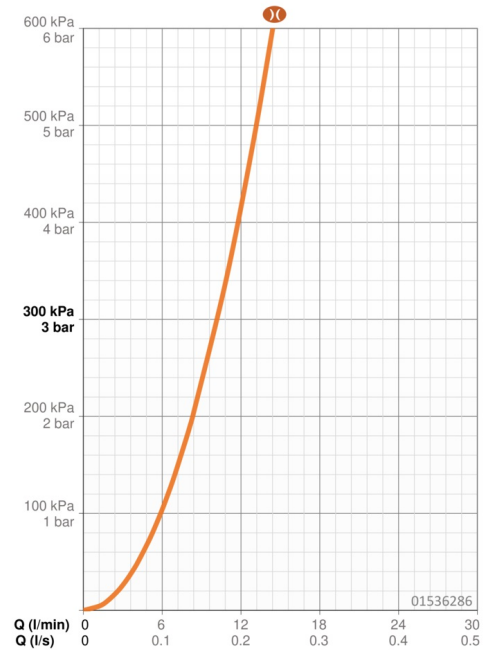

Technische gegevens

Doorstromingseigenschappen

Doorstroomhoeveelheid bij 3 bar (met debietbegrenzers) **10.2 l/min**

Technische eigenschappen

DN-maat **DN15**
Warmwatertoevoer **max. +80°C**
Werkdruk **0.5-10 bar**
Aansluitmaat **G1/2**
Inbouwbreedte **150 ± 15 mm**
Projection **277 mm**
Terugstroom beveiliging (EN1717) **AA**
Materiaal **brass**

Voorschriften

EN-norm **EN 817**
Geluidsklasse **I (ISO 3822)**

Toestemmingen en Verklaringen

KIWA **K6116/08**
DVGW **DW-6506DL0556**
ABP **PA-IX 29901/IA**
Verklaring van overeenstemming **DoC**
EPD **S-P-06391**