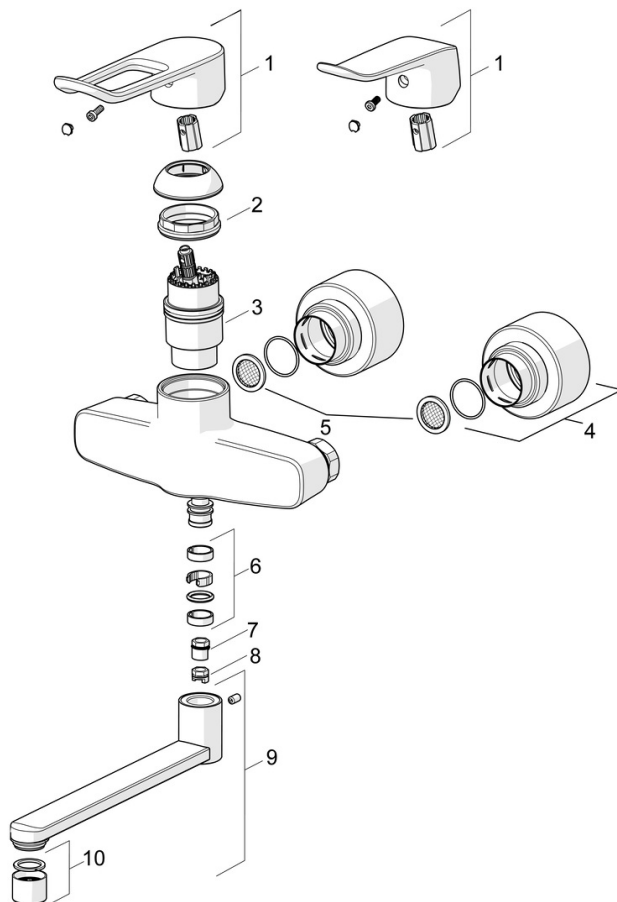

EAN: 4057304010606
static.hansa.com/01536286

- Gezondheid en verzorging
- Eengreeps
- Wandmontage
- Chroom
- Draaibare uitloop, Draaibereik beperkende optie
- Kristalheldere laminaire straal
- Lange hendel, Beugelhendel, Hendel met warm-koud-aanduiding, Eengreeps bediend
- Temperatuurbegrenzer, Temperatuurbegrenzer (achteraf instelbaar)
- Vuilfilter(s), \varnothing 40 mm keramisch binnenwerk voor debiet en temperatuur instelling
- S-koppelingen met rozetten, Rozet(ten), Geïntegreerd afsluitventiel, Geluïdsdemper(s), Schuïfrozet met afsluitbare S-koppelingen
- Kraanhuis gemaakt van DZR messing, Oppervlakte met watercontact zonder nikkelcoating

Technische gegevens

Doorstromingseigenschappen

Doorstroomhoeveelheid bij 3 bar (met debietbegrenzers) **10.2 l/min**

Technische eigenschappen

DN-maat **DN15**
 Warmwatertoevoer **max. +80°C**
 Werkdruk **0.5-10 bar**
 Aansluitmaat **G1/2**
 Inbouwbreedte **150 ± 15 mm**
 Projection **277 mm**
 Terugstroom beveiliging (EN1717) **AA**
 Materiaal **brass**

Reserveonderdelen

SP01536286

	Naam	Code
01	Lange hendel, L=162 Chromo	59914716
01	Hendel, L=136 Chromo	59914719
02	Schroefring, M42x1.5, SW 38	59914128
03	Binnenwerk, 4.0 Classic	59914129
04	Opbouwdeel Chromo	290014
05	Filter dichting, G3/4	59911076
06	Dichting uitloop Chromo	59914720
07	Temperatuurbegrenzer, 120°	59914728
08	Begrenzer, 60°/0°	59914264
09	Uitloop, L=100 Chromo	290016
09	Uitloop, L=200 Chromo	290017
09	Uitloop, L=300 Chromo	290018
10	Mousseur, M22x1 STD PL HC A Laminar Chromo	1003610V