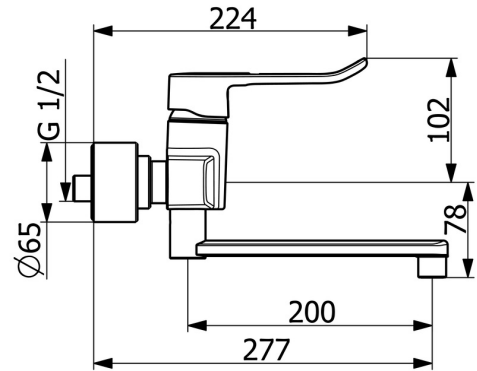

EAN: 4057304010606
static.hansa.com/01536286

- Gezondheid en verzorging
- Eengreeps
- Wandmontage
- Chroom
- Draaibare uitloop, Draaibereik beperkende optie
- Kristalheldere laminaire straal
- Lange hendel, Beugelhendel, Hendel met warm-koud-aanduiding, Eengreeps bediend
- Temperatuurbegrenzer, Temperatuurbegrenzer (achteraf instelbaar)
- Vuilfilter(s), \varnothing 40 mm keramisch binnenwerk voor debiet en temperatuur instelling
- S-koppelingen met rozetten, Rozet(ten), Geïntegreerd afsluitventiel, Geluïdsdemper(s), Schuïfrozet met afsluitbare S-koppelingen
- Kraanhuis gemaakt van DZR messing, Oppervlakte met watercontact zonder nikkelcoating

Technische gegevens

Doorstromingseigenschappen

Doorstroomhoeveelheid bij 3 bar (met debietbegrenzers) **10.2 l/min**

Technische eigenschappen

DN-maat **DN15**
 Warmwatertoevoer **max. +80°C**
 Werkdruk **0.5-10 bar**
 Aansluitmaat **G1/2**
 Inbouwbreedte **150 ± 15 mm**
 Projection **277 mm**
 Terugstroom beveiliging (EN1717) **AA**
 Materiaal **brass**

Reserveonderdelen

SP01536286

	Naam	Code
01	Lange hendel, L=162 Chromo	59914716
01	Hendel, L=136 Chromo	59914719
02	Schroefring, M42x1.5, SW 38	59914128
03	Binnenwerk, 4.0 Classic	59914129
04	Opbouwdeel Chromo	290014
05	Filter dichting, G3/4	59911076
06	Dichting uitloop Chromo	59914720
07	Temperatuurbegrenzer, 120°	59914728
08	Begrenzer, 60°/0°	59914264
09	Uitloop, L=100 Chromo	290016
09	Uitloop, L=200 Chromo	290017
09	Uitloop, L=300 Chromo	290018
10	Mousseur, M22x1 STD PL HC A Laminar Chromo	1003610V