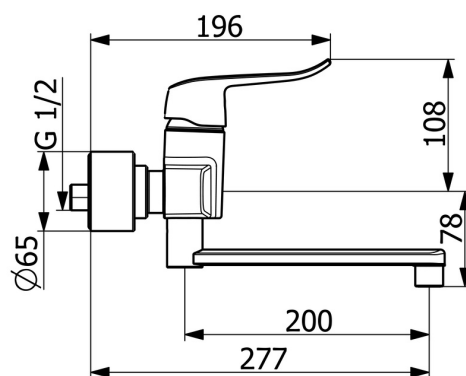

EAN: 4057304013126
static.hansa.com/01536283

- Umývadlo
- Zdravotná starostlivosť a opatrovatelstvo
- Jednopáková
- Nástenná montáž
- Chróm
- Otočné výtokové rameno, Možnosť obmedzenia rozsahu otáčania
- Aerátor s laminárnym prúdom vody
- Dlhá páka, Páka so symbolom teplej a studenej vody, Jedna ovládacia páka / rukoväť
- Funkcie pre nastavenie maximálnej teploty a prietoku vody, Nastaviteľný obmedzovač teploty vody (súčasť dodávky, možnosť dodatočnej inštalácie)
- Filter, filtre na nečistoty, \varnothing 40 mm keramická kartuša pre ovládanie teploty a prietoku vody
- Excentrické etážky, Krycia doska (y), Uzatvárací ventil (y), Tlmiče, Trojito tesnené krycie ružice
- Telo batérie z mosadze DZR, Vodné cesty bez poniklovania
- Mazivo bez obsahu silikonu

Technické údaje

Vlastnosti prietoku

Prietok pri tlaku 3 bar (s obmedzovačmi prietoku) **10.2 l/min**

Technické vlastnosti

Veľkosť DN (menovitý rozmer) **DN15**
 Dodávka teplej vody **max. +80°C**
 Pracovný tlak **0.5-10 bar**
 Spojovacia veľkosť **G1/2**
 Vzdialenosť na inštaláciu **150 ± 15 mm**
 Projection **277 mm**
 Spätná klapka (STN EN 1717) **AA**
 Materiál **Mosadz**

Názov	Kód
01 Dlhý páka, L=162	59914716
01 Ovládacia rukoväť, L=136	59914719
02 Prítlačná matica, M42x1.5, SW 38	59914128
03 Kartuš, 4.0 Classic	59914129
04 Kryt príruby	59914717
05 Tesnenie s filtrom, G3/4	59911076
06 Tesnenie výtokového ramena	59914720
07 Obmedzovač, 120°	59914728
08 Obmedzovač, 60° / 0°	59914264
09 Výtokové rameno, L=100	59914658
09 Výtokové rameno, L=200	59914659
09 Výtokové rameno, L=300	59914660
10 Aerator, M22x1 STD PL HC A Laminar	1003610V