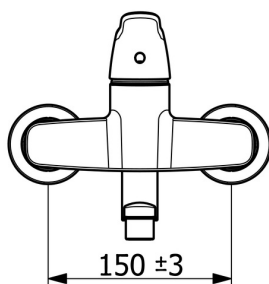

EAN: 4057304013126
static.hansa.com/01536283

- Umývadlo
- Zdravotná starostlivosť a opatrovatelstvo
- Jednopáková
- Nástenná montáž
- Chróm
- Otočné výtokové rameno, Možnosť obmedzenia rozsahu otáčania
- Aerátor s laminárnym prúdom vody
- Dlhá páka, Páka so symbolom teplej a studenej vody, Jedna ovládacia páka / rukoväť
- Funkcie pre nastavenie maximálnej teploty a prietoku vody, Nastaviteľný obmedzovač teploty vody (súčasť dodávky, možnosť dodatočnej inštalácie)
- Filter, filtre na nečistoty, \varnothing 40 mm keramická kartuša pre ovládanie teploty a prietoku vody
- Excentrické etážky, Krycia doska (y), Uzatvárací ventil (y), Tlmiče, Trojito tesnené krycie ružice
- Telo batérie z mosadze DZR, Vodné cesty bez poniklovania
- Mazivo bez obsahu silikonu

Technické údaje

Vlastnosti prietoku

Prietok pri tlaku 3 bar (s obmedzovačmi prietoku) **10.2 l/min**

Technické vlastnosti

Veľkosť DN (menovitý rozmer) **DN15**
 Dodávka teplej vody **max. +80°C**
 Pracovný tlak **0.5-10 bar**
 Spojovacia veľkosť **G1/2**
 Vzdialenosť na inštaláciu **150 ± 15 mm**
 Projection **277 mm**
 Spätná klapka (STN EN 1717) **AA**
 Materiál **Mosadz**

Názov	Kód
01 Dlhý páka, L=162	59914716
01 Ovládacia rukoväť, L=136	59914719
02 Prítlačná matica, M42x1.5, SW 38	59914128
03 Kartuš, 4.0 Classic	59914129
04 Kryt príruby	59914717
05 Tesnenie s filtrom, G3/4	59911076
06 Tesnenie výtokového ramena	59914720
07 Obmedzovač, 120°	59914728
08 Obmedzovač, 60° / 0°	59914264
09 Výtokové rameno, L=100	59914658
09 Výtokové rameno, L=200	59914659
09 Výtokové rameno, L=300	59914660
10 Aerator, M22x1 STD PL HC A Laminar	1003610V