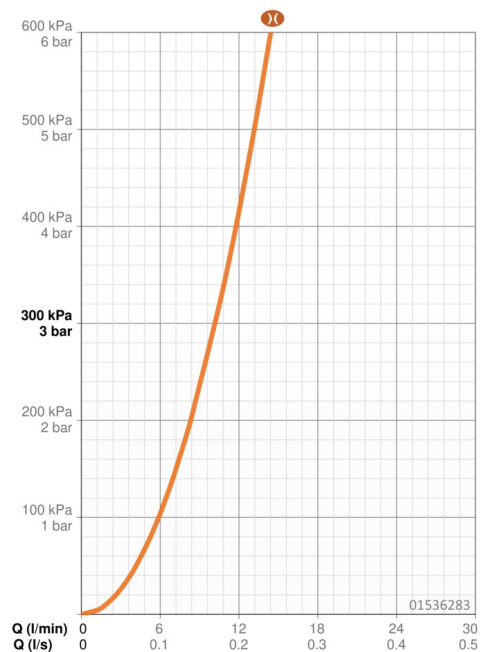

Technické údaje

Vlastnosti prietoku

Prietok pri tlaku 3 bar (s obmedzovačmi prietoku) **10.2 l/min**

Technické vlastnosti

Veľkosť DN (menovitý rozmer) **DN15**
Dodávka teplej vody **max. +80°C**
Pracovný tlak **0.5-10 bar**
Spojovacia veľkosť **G1/2**
Vzdialenosť na inštaláciu **150 ± 15 mm**
Projection **277 mm**
Spätná klapka (STN EN 1717) **AA**
Materiál **Mosadz**

Predpisy

Norma EN **EN 817**
Trieda hlučnosti **I (ISO 3822)**

Schválenia a Prehlásenia

KIWA **K6116/08**
DVGW **DW-6506DL0556**
ABP **PA-IX 29901/IA**
Vyhlásenie o zhode **DoC**