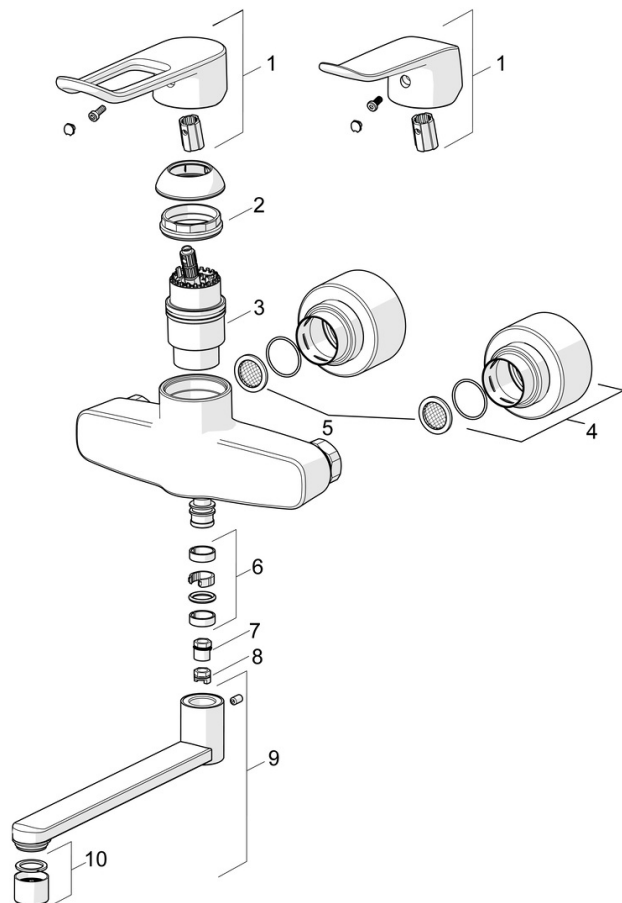

Náhradné diely

SP01536286

Názov	Kód
01 Dlhý páka, L=162	59914716
01 Ovládacia rukoväť, L=136	59914719
02 Prítlačná matica, M42x1.5, SW 38	59914128
03 Kartuš, 4.0 Classic	59914129
04 Kryt príruby	59914717
05 Tesnenie s filtrom, G3/4	59911076
06 Tesnenie výtokového ramena	59914720
07 Obmedzovač, 120°	59914728
08 Obmedzovač, 60° / 0°	59914264
09 Výtokové rameno, L=100	59914658
09 Výtokové rameno, L=200	59914659
09 Výtokové rameno, L=300	59914660
10 Aerator, M22x1 STD PL HC A Laminar	1003610V