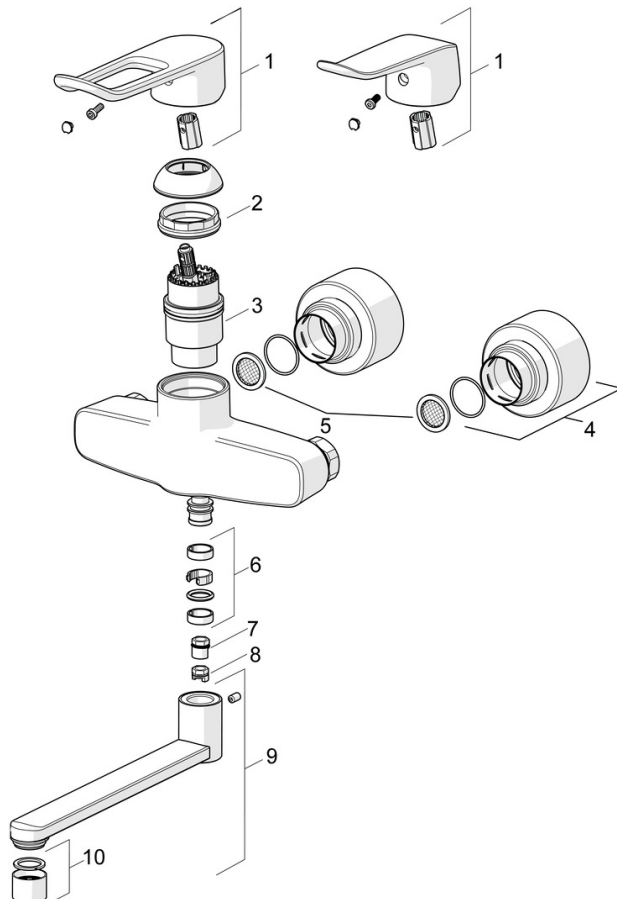

- Wastafel
- Gezondheid en verzorging
- Eengreeps
- Wandmontage
- Chroom
- Draaibare uitloop, Draaibereik beperkende optie
- Kristalheldere laminaire straal
- Lange hendel, Hendel met warm-koud-aanduiding, Eengreeps bediend
- Temperatuurbegrenzer, Temperatuurbegrenzer (achteraf instelbaar)
- Vuilfilter(s), ϕ 40 mm keramisch binnenwerk voor debiet en temperatuur instelling
- S-koppelingen met rozetten, Rozet(ten), Geïntegreerd afsluitventiel, Geluidsdemper(s), Schuifrozet met afsluitbare S-koppelingen
- Kraanhuis gemaakt van DZR messing, Oppervlakte met watercontact zonder nikkelcoating

Technische gegevens

Doorstromingseigenschappen

Doorstroomhoeveelheid bij 3 bar (met debietbegrenzers) **10.2 l/min**

Technische eigenschappen

DN-maat **DN15**
 Warmwatertoevoer **max. +80°C**
 Werkdruk **0.5-10 bar**
 Aansluitmaat **G1/2**
 Inbouwbreedte **150 ± 15 mm**
 Projection **277 mm**
 Terugstroom beveiliging (EN1717) **AA**
 Materiaal **brass**

SP01536286

| | Naam | Code |
|----|---|----------|
| 01 | Lange hendel, L=162 Chrom | 59914716 |
| 01 | Hendel, L=136 Chrom | 59914719 |
| 02 | Schroefring, M42x1.5, SW 38 | 59914128 |
| 03 | Binnenwerk, 4.0 Classic | 59914129 |
| 04 | Afdekplaat Chrom | 59914717 |
| 05 | Filter dichting, G3/4 | 59911076 |
| 06 | Dichting uitloop Chrom | 59914720 |
| 07 | Temperatuurbegrenzer, 120° | 59914728 |
| 08 | Begrenzer, 60° / 0° | 59914264 |
| 09 | Uitloop, L=100 Chrom | 59914658 |
| 09 | Uitloop, L=200 Chrom | 59914659 |
| 09 | Uitloop, L=300 Chrom | 59914660 |
| 10 | Mousseur, M22x1 STD PL HC A Laminar Chrom | 1003610V |