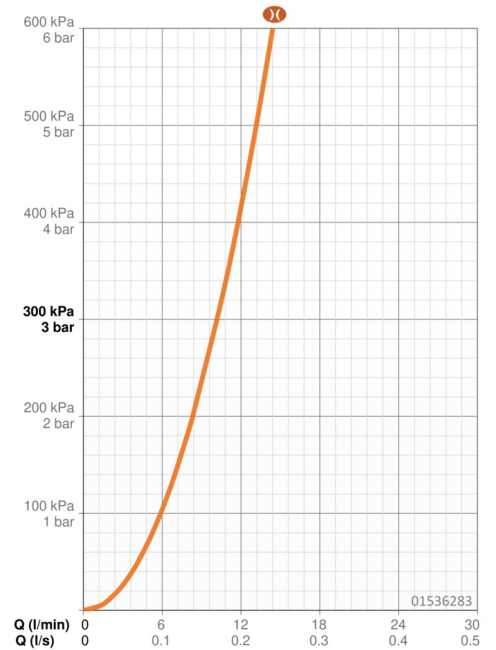

Technische gegevens

Doorstromingseigenschappen

Doorstroomhoeveelheid bij 3 bar (met debietbegrenzers) **10.2 l/min**

Technische eigenschappen

DN-maat **DN15**
Warmwatertoevoer **max. +80°C**
Werkdruk **0.5-10 bar**
Aansluitmaat **G1/2**
Inbouwbreedte **150 ± 15 mm**
Projection **277 mm**
Terugstroom beveiliging (EN1717) **AA**
Materiaal **brass**

Voorschriften

EN-norm **EN 817**
Geluidsklasse **I (ISO 3822)**

Toestemmingen en Verklaringen

KIWA **K6116/08**
DVGW **DW-6506DL0556**
ABP **PA-IX 29901/IA**
Verklaring van overeenstemming **DoC**