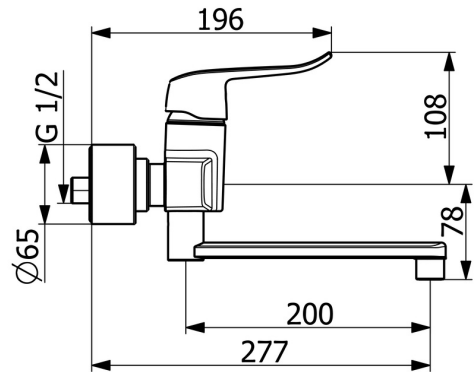

- Wastafel
- Gezondheid en verzorging
- Eengreeps
- Wandmontage
- Chroom
- Draaibare uitloop, Draaibereik beperkende optie
- Kristalheldere laminaire straal
- Lange hendel, Hendel met warm-koud-aanduiding, Eengreeps bediend
- Temperatuurbegrenzer, Temperatuurbegrenzer (achteraf instelbaar)
- Vuilfilter(s), ϕ 40 mm keramisch binnenwerk voor debiet en temperatuur instelling
- S-koppelingen met rozetten, Rozet(ten), Geïntegreerd afsluitventiel, Geluidsdemper(s), Schuifrozet met afsluitbare S-koppelingen
- Kraanhuis gemaakt van DZR messing, Oppervlakte met watercontact zonder nikkelcoating

Technische gegevens

Doorstromingseigenschappen

Doorstroomhoeveelheid bij 3 bar (met debietbegrenzers) **10.2 l/min**

Technische eigenschappen

DN-maat **DN15**
 Warmwatertoevoer **max. +80°C**
 Werkdruk **0.5-10 bar**
 Aansluitmaat **G1/2**
 Inbouwbreedte **150 ± 15 mm**
 Projection **277 mm**
 Terugstroom beveiliging (EN1717) **AA**
 Materiaal **brass**

SP01536286

| | Naam | Code |
|----|---|----------|
| 01 | Lange hendel, L=162 Chrom | 59914716 |
| 01 | Hendel, L=136 Chrom | 59914719 |
| 02 | Schroefring, M42x1.5, SW 38 | 59914128 |
| 03 | Binnenwerk, 4.0 Classic | 59914129 |
| 04 | Afdekplaat Chrom | 59914717 |
| 05 | Filter dichting, G3/4 | 59911076 |
| 06 | Dichting uitloop Chrom | 59914720 |
| 07 | Temperatuurbegrenzer, 120° | 59914728 |
| 08 | Begrenzer, 60° / 0° | 59914264 |
| 09 | Uitloop, L=100 Chrom | 59914658 |
| 09 | Uitloop, L=200 Chrom | 59914659 |
| 09 | Uitloop, L=300 Chrom | 59914660 |
| 10 | Mousseur, M22x1 STD PL HC A Laminar Chrom | 1003610V |