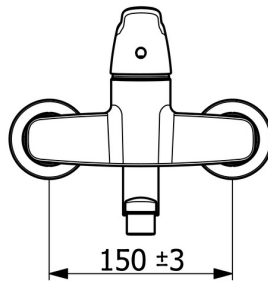

- Wastafel
- Gezondheid en verzorging
- Eengreeps
- Wandmontage
- Chroom
- Draaibare uitloop, Draaibereik beperkende optie
- Kristalheldere laminaire straal
- Lange hendel, Hendel met warm-koud-aanduiding, Eengreeps bediend
- Temperatuurbegrenzer, Temperatuurbegrenzer (achteraf instelbaar)
- Vuilfilter(s), ϕ 40 mm keramisch binnenwerk voor debiet en temperatuur instelling
- S-koppelingen met rozetten, Rozet(ten), Geïntegreerd afsluitventiel, Geluidsdemper(s), Schuifrozet met afsluitbare S-koppelingen
- Kraanhuis gemaakt van DZR messing, Oppervlakte met watercontact zonder nikkelcoating

Technische gegevens

Doorstromingseigenschappen

Doorstroomhoeveelheid bij 3 bar (met debietbegrenzers) **10.2 l/min**

Technische eigenschappen

DN-maat **DN15**
 Warmwatertoevoer **max. +80°C**
 Werkdruk **0.5-10 bar**
 Aansluitmaat **G1/2**
 Inbouwbreedte **150 ± 15 mm**
 Projection **277 mm**
 Terugstroom beveiliging (EN1717) **AA**
 Materiaal **brass**

SP01536286

| | Naam | Code |
|----|---|----------|
| 01 | Lange hendel, L=162 Chrom | 59914716 |
| 01 | Hendel, L=136 Chrom | 59914719 |
| 02 | Schroefring, M42x1.5, SW 38 | 59914128 |
| 03 | Binnenwerk, 4.0 Classic | 59914129 |
| 04 | Afdekplaat Chrom | 59914717 |
| 05 | Filter dichting, G3/4 | 59911076 |
| 06 | Dichting uitloop Chrom | 59914720 |
| 07 | Temperatuurbegrenzer, 120° | 59914728 |
| 08 | Begrenzer, 60° / 0° | 59914264 |
| 09 | Uitloop, L=100 Chrom | 59914658 |
| 09 | Uitloop, L=200 Chrom | 59914659 |
| 09 | Uitloop, L=300 Chrom | 59914660 |
| 10 | Mousseur, M22x1 STD PL HC A Laminar Chrom | 1003610V |