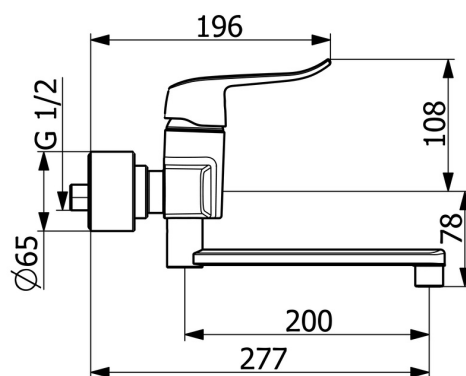

EAN: 4057304013126  
[static.hansa.com/01536283](http://static.hansa.com/01536283)

- Umyvadlo
- Zdraví a péče
- Jednopáková
- Montáž na zeď
- Chrom
- Otočné výtokové rameno, Možnost omezení rozsahu otáčení
- Aerátor s laminárním proudem vody
- Dlouhá páka, Páka se symboly teplé a studené vody, Jedna ovládací páka / rukojeť
- Funkce pro nastavení maximální teploty a průtoku vody, Nastavitelný omezovač teploty vody (součástí dodávky, možnost dodatečné instalace)
- Filtr(y) na nečistoty,  $\varnothing$  40 mm keramická kartuše pro ovládání teploty a průtoku vody
- Etážky, Krycí deska(y), Uzavírací ventil(y), Tlumiče, Trojitě těsněné krycí růžice
- Tělo baterie z mosazi DZR, Vodní cesty bez poniklování
- Mazivo bez obsahu silikonu

### Technické vlastnosti

Velikost DN (jmenovitý rozměr) **DN15**  
 Zdroj teplé vody **max. +80°C**  
 Pracovní tlak **0.5-10 bar**  
 Velikost přípojky **G1/2**  
 Instalační šířka **150 ± 15 mm**  
 Projection **277 mm**  
 Zabezpečení proti zpětnému toku (ČSN EN 1717) **AA**  
 Materiál **Mosaz**

### SP01536286

Název	Kód
01 Dlouhá páka, L=162	59914716
01 Páka, L=136	59914719
02 Upevňovací matice, M4x1.5, SW 38	59914128
03 Kartuše, 4.0 Classic	59914129
04 Kryt příruby	59914717
05 Těsnění s filtrem, G3/4	59911076
06 Těsnění výtokového ramene	59914720
07 Omezovač, 120°	59914728
08 Omezovač, 60° / 0°	59914264
09 Výtokové rameno, L=100	59914658
09 Výtokové rameno, L=200	59914659
09 Výtokové rameno, L=300	59914660
10 Aerator, M22x1 STD PL HC A Laminar	1003610V