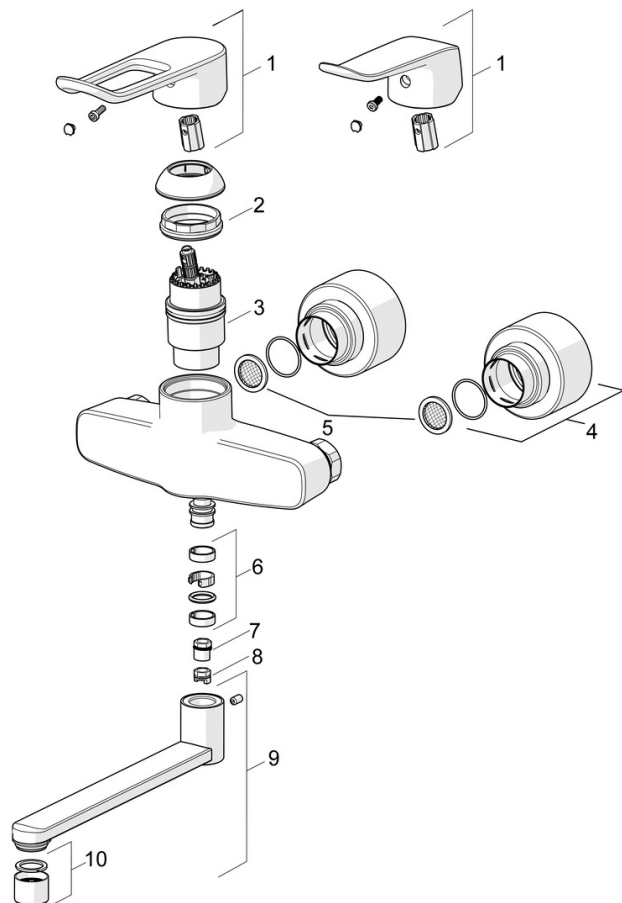

EAN: 4057304013126  
[static.hansa.com/01536283](http://static.hansa.com/01536283)

- Umyvadlo
- Zdraví a péče
- Jednopáková
- Montáž na zeď
- Chrom
- Otočné výtokové rameno, Možnost omezení rozsahu otáčení
- Aerátor s laminárním proudem vody
- Dlouhá páka, Páka se symboly teplé a studené vody, Jedna ovládací páka / rukojeť
- Funkce pro nastavení maximální teploty a průtoku vody, Nastavitelný omezovač teploty vody (součástí dodávky, možnost dodatečné instalace)
- Filtr(y) na nečistoty,  $\varnothing$  40 mm keramická kartuše pro ovládání teploty a průtoku vody
- Etážky, Krycí deska(y), Uzavírací ventil(y), Tlumiče, Trojitě těsněné krycí růžice
- Tělo baterie z mosazi DZR, Vodní cesty bez poniklování
- Mazivo bez obsahu silikonu

### Technické vlastnosti

Velikost DN (jmenovitý rozměr) **DN15**  
 Zdroj teplé vody **max. +80°C**  
 Pracovní tlak **0.5-10 bar**  
 Velikost přípojky **G1/2**  
 Instalační šířka **150 ± 15 mm**  
 Projection **277 mm**  
 Zabezpečení proti zpětnému toku (ČSN EN 1717) **AA**  
 Materiál **Mosaz**

### SP01536286

Název	Kód
01 Dlouhá páka, L=162	59914716
01 Páka, L=136	59914719
02 Upevňovací matice, M4x1.5, SW 38	59914128
03 Kartuše, 4.0 Classic	59914129
04 Kryt příruby	59914717
05 Těsnění s filtrem, G3/4	59911076
06 Těsnění výtokového ramene	59914720
07 Omezovač, 120°	59914728
08 Omezovač, 60° / 0°	59914264
09 Výtokové rameno, L=100	59914658
09 Výtokové rameno, L=200	59914659
09 Výtokové rameno, L=300	59914660
10 Aerator, M22x1 STD PL HC A Laminar	1003610V