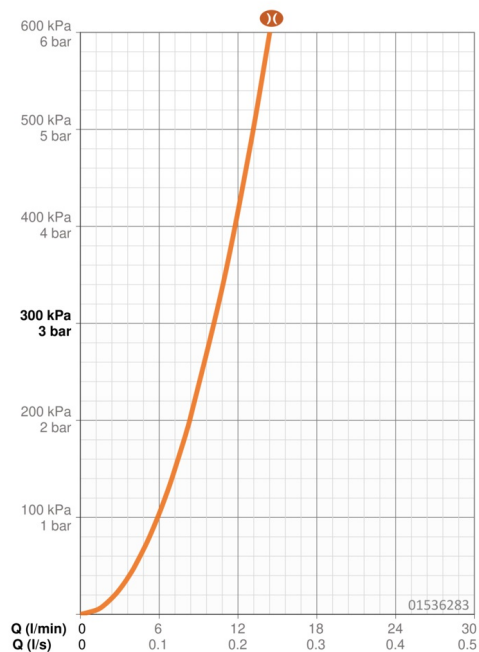

Technické údaje

Vlastnosti průtoku

Průtokové množství při 3 bar (s omezovací průtoku) **10.2 l/min**

Technické vlastnosti

Velikost DN (jmenovitý rozměr) **DN15**
Zdroj teplé vody **max. +80°C**
Pracovní tlak **0.5-10 bar**
Velikost přípojky **G1/2**
Instalační šířka **150 ± 15 mm**
Projection **277 mm**
Zabezpečení proti zpětnému toku (ČSN EN 1717) **AA**
Materiál **Mosaz**

Předpisy

Norma EN **EN 817**
Třída hlučnosti **I (ISO 3822)**

Schválení a Prohlášení

KIWA **K6116/08**
DVGW **DW-6506DL0556**
ABP **PA-IX 29901/IA**
Prohlášení o shodě **DoC**