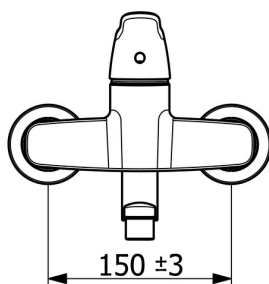

EAN: 4057304013126  
[static.hansa.com/01536283](http://static.hansa.com/01536283)

- Umyvadlo
- Zdraví a péče
- Jednopáková
- Montáž na zeď
- Chrom
- Otočné výtokové rameno, Možnost omezení rozsahu otáčení
- Aerátor s laminárním proudem vody
- Dlouhá páka, Páka se symboly teplé a studené vody, Jedna ovládací páka / rukojeť
- Funkce pro nastavení maximální teploty a průtoku vody, Nastavitelný omezovač teploty vody (součástí dodávky, možnost dodatečné instalace)
- Filtr(y) na nečistoty,  $\varnothing$  40 mm keramická kartuše pro ovládání teploty a průtoku vody
- Etážky, Krycí deska(y), Uzavírací ventil(y), Tlumiče, Trojitě těsněné krycí růžice
- Tělo baterie z mosazi DZR, Vodní cesty bez poniklování
- Mazivo bez obsahu silikonu

### Technické vlastnosti

Velikost DN (jmenovitý rozměr) **DN15**  
 Zdroj teplé vody **max. +80°C**  
 Pracovní tlak **0.5-10 bar**  
 Velikost přípojky **G1/2**  
 Instalační šířka **150 ± 15 mm**  
 Projection **277 mm**  
 Zabezpečení proti zpětnému toku (ČSN EN 1717) **AA**  
 Materiál **Mosaz**

### SP01536286

Název	Kód
01 Dlouhá páka, L=162	59914716
01 Páka, L=136	59914719
02 Upevňovací matice, M4x1.5, SW 38	59914128
03 Kartuše, 4.0 Classic	59914129
04 Kryt příruby	59914717
05 Těsnění s filtrem, G3/4	59911076
06 Těsnění výtokového ramene	59914720
07 Omezovač, 120°	59914728
08 Omezovač, 60° / 0°	59914264
09 Výtokové rameno, L=100	59914658
09 Výtokové rameno, L=200	59914659
09 Výtokové rameno, L=300	59914660
10 Aerator, M22x1 STD PL HC A Laminar	1003610V