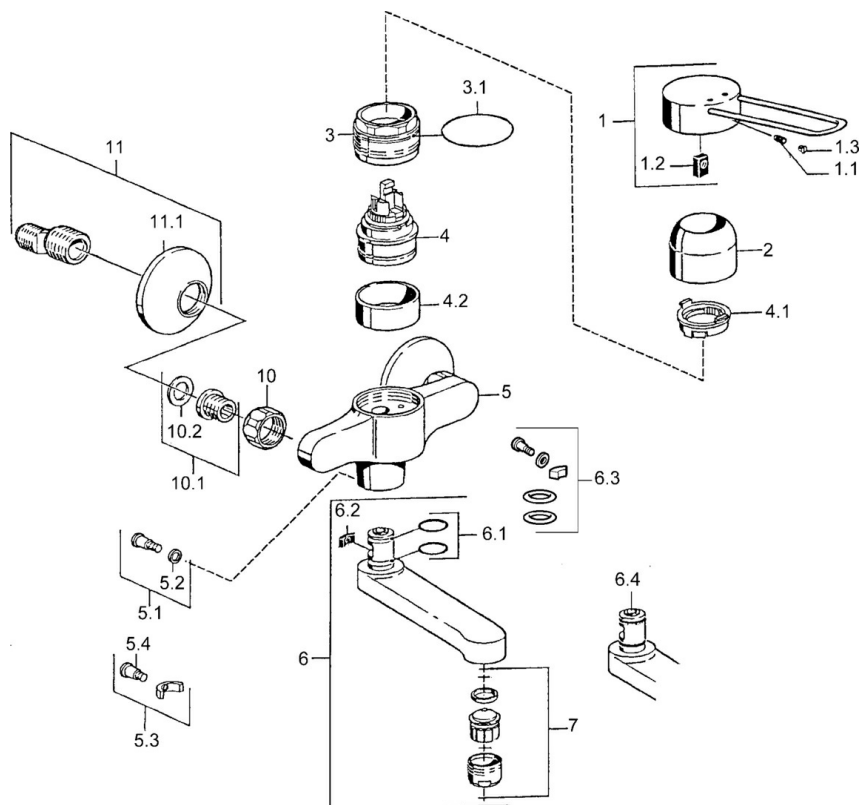

EAN: 4015474023925  
[static.hansa.com/01536206](http://static.hansa.com/01536206)

- Zdravotná starostlivosť a opatrovatelstvo
- Jednopáková
- Nástenná montáž
- Chróm
- Jedna ovládacia páka / rukoväť, Páka so symbolom teplej a studenej vody
- Excentrické etážky

### Technické vlastnosti

Dodávka teplej vody	<b>max. +80°C</b>
Pracovný tlak	<b>0.5-10 bar</b>
Materiál	<b>Mosadz</b>

### SP01526106

	Názov	Kód
1	Ovládacia rukoväť Ukončené	599015806
1.1	Skrutka, M5x8, SW2.5	59904755
1.2	Klzné puzdro	59904778
1.3		
2	Krytka	59911160
3	Pritlačná matica, M52x1, AF45	59911161
3.1	O-kružok, d 39x2.5 Ukončené	59911162
4	Kartuš, 4.8 eco	59904601
4.1	Hot water limiter	59904759
4.2	Spacer sleeve Ukončené	59905871
5.1	Upevňovacia skrutka, M6x12, AF2.5	59904804
5.3	Obmedzovač	59910421
5.4	Skrutka, M6x10, 2,5	59911435
6	Výtokové rameno, L=116 Ukončené	59912048
6	Výtokové rameno, L=191 Ukončené	59912049
7	Aerator, M24x1, 7 l/min (-2013) Ukončené	59912004
10	Pripojovacie matice, G3/4, AF30	59902230
10.1	Seat, G1/2, L, WAF10	59904618
11	Excentrický, G3/4xG1/2	59904793
11.1	Kryt príruby	59904796