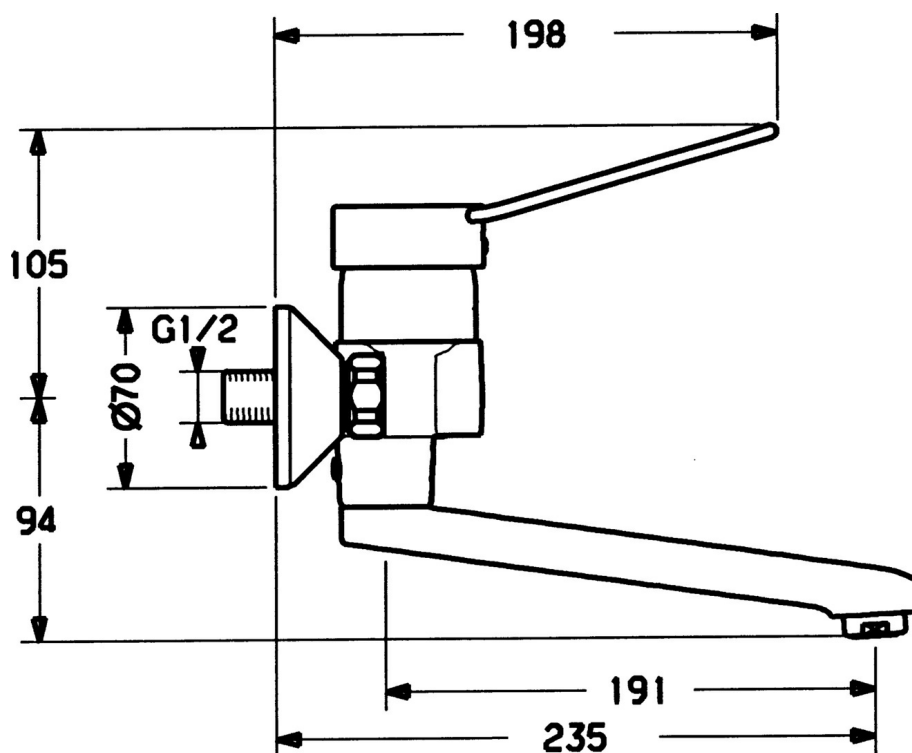

EAN: 4015474023925  
[static.hansa.com/01536206](http://static.hansa.com/01536206)

- Zdravotná starostlivosť a opatrovatelstvo
- Jednopáková
- Nástenná montáž
- Chróm
- Jedna ovládacia páka / rukoväť, Páka so symbolom teplej a studenej vody
- Excentrické etážky

### Technické vlastnosti

Dodávka teplej vody	<b>max. +80°C</b>
Pracovný tlak	<b>0.5-10 bar</b>
Materiál	<b>Mosadz</b>

### SP01526106

	Názov	Kód
1	Ovládacia rukoväť Ukončené	599015806
1.1	Skrutka, M5x8, SW2.5	59904755
1.2	Klzné puzdro	59904778
1.3		
2	Krytka	59911160
3	Pritlačná matica, M52x1, AF45	59911161
3.1	O-kružok, d 39x2.5 Ukončené	59911162
4	Kartuš, 4.8 eco	59904601
4.1	Hot water limiter	59904759
4.2	Spacer sleeve Ukončené	59905871
5.1	Upevňovacia skrutka, M6x12, AF2.5	59904804
5.3	Obmedzovač	59910421
5.4	Skrutka, M6x10, 2,5	59911435
6	Výtokové rameno, L=116 Ukončené	59912048
6	Výtokové rameno, L=191 Ukončené	59912049
7	Aerator, M24x1, 7 l/min (-2013) Ukončené	59912004
10	Pripojovacie matice, G3/4, AF30	59902230
10.1	Seat, G1/2, L, WAF10	59904618
11	Excentrický, G3/4xG1/2	59904793
11.1	Kryt príruby	59904796