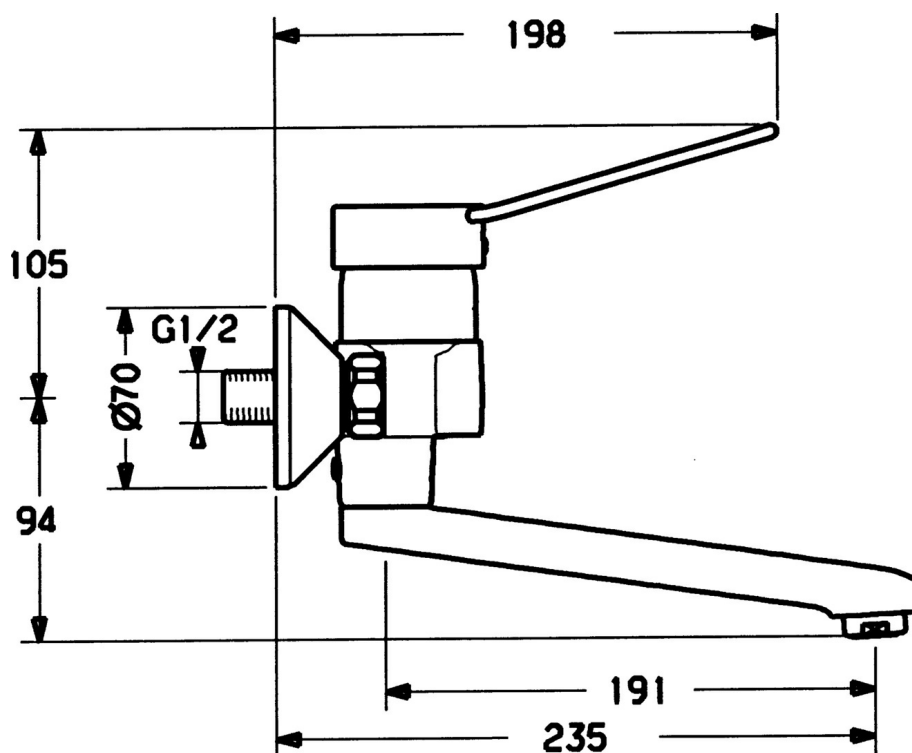

EAN: 4015474023925
static.hansa.com/01536206

- Gezondheid en verzorging
- Eengreeps
- Wandmontage
- Chroom
- Eengreeps bediend, Hendel met warm-koud-aanduiding
- S-koppelingen met rozetten

Technische gegevens

Technische eigenschappen

Warmwatertoevoer	max. +80°C
Werkdruk	0.5-10 bar
Materiaal	brass

Voorschriften

EN-norm	EN 817
---------	--------