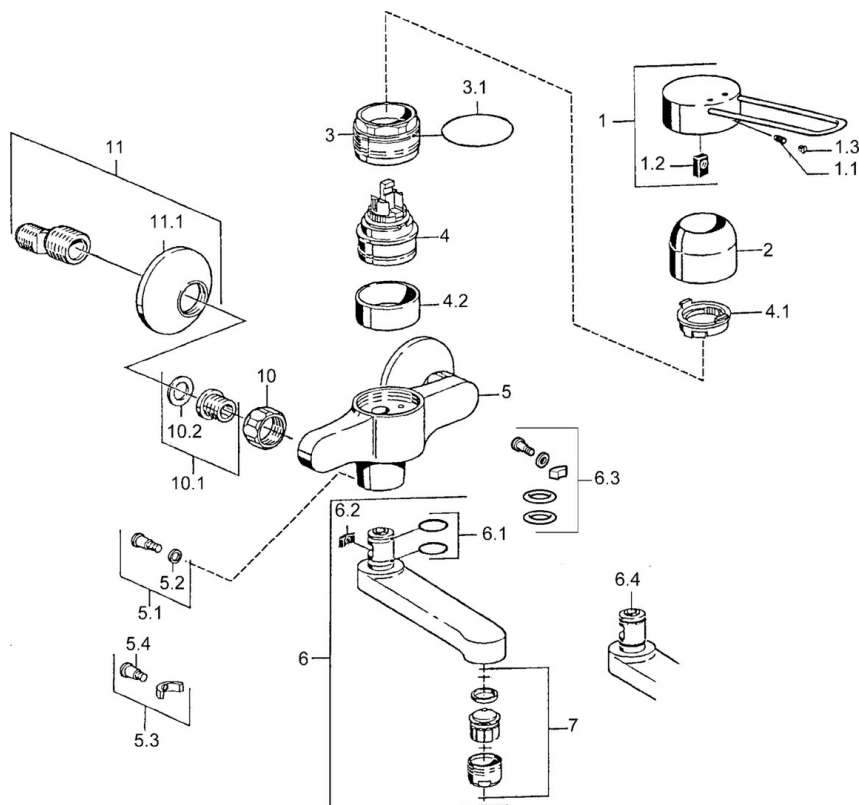

EAN: 4015474023918
static.hansa.com/01536203

- Zdravotná starostlivosť a opatrovatelstvo
- Jednopáková
- Nástenná montáž
- Chróm
- Jedna ovládacia páka / rukoväť, Páka so symbolom teplej a studenej vody
- Excentrické etážky

Technické údaje

Technické vlastnosti

Dodávka teplej vody	max. +80°C
Pracovný tlak	0.5-10 bar
Materiál	Mosadz

Predpisy

Norma EN	EN 817
----------	---------------

Náhradné diely

SP01526106

	Názov	Kód
1	Ovládacia rukoväť Ukončené	599015806
1.1	Skrutka, M5x8, SW2.5	59904755
1.2	Klzné puzdro	59904778
1.3		
2	Krytka	59911160
3	Pritlačná matica, M52x1, AF45	59911161
3.1	O-kružok, d 39x2.5 Ukončené	59911162
4	Kartuš, 4.8 eco	59904601
4.1	Hot water limiter	59904759
4.2	Spacer sleeve Ukončené	59905871
5.1	Upevňovacia skrutka, M6x12, AF2.5	59904804
5.3	Obmedzovač	59910421
5.4	Skrutka, M6x10, 2,5	59911435
6	Výtokové rameno, L=116 Ukončené	59912048
6	Výtokové rameno, L=191 Ukončené	59912049
7	Aerator, M24x1, 7 l/min (-2013) Ukončené	59912004
10	Pripojovacie matice, G3/4, AF30	59902230
10.1	Seat, G1/2, L, WAF10	59904618
11	Excentrický, G3/4xG1/2	59904793
11.1	Kryt príruby	59904796