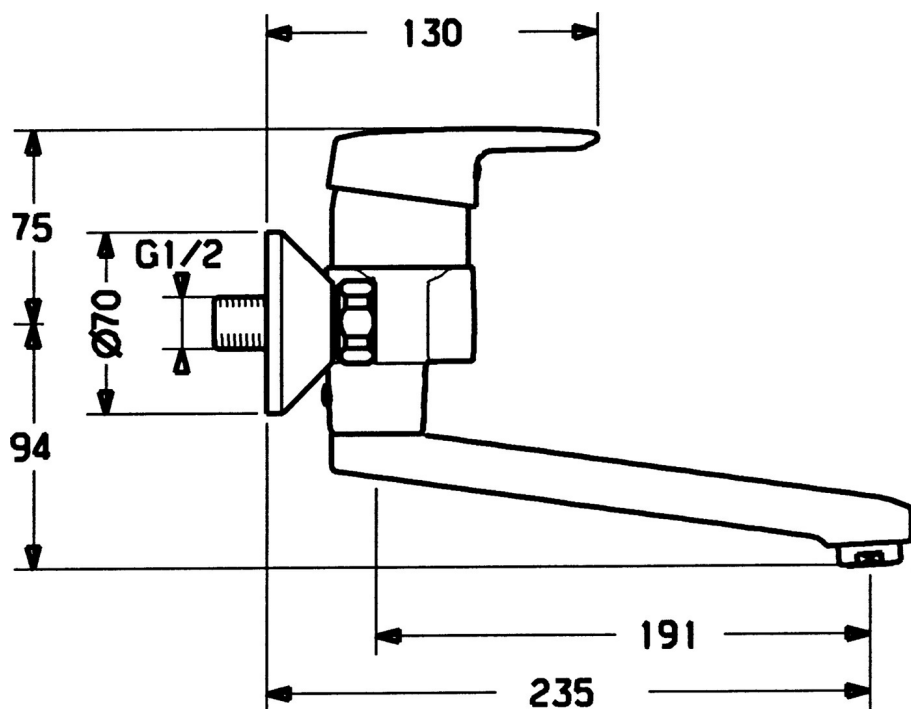

EAN: 4015474023918
static.hansa.com/01536203

- Zdravotná starostlivosť a opatrovatelstvo
- Jednopáková
- Nástenná montáž
- Chróm
- Jedna ovládacia páka / rukoväť, Páka so symbolom teplej a studenej vody
- Excentrické etážky

Technické údaje

Technické vlastnosti

Dodávka teplej vody	max. +80°C
Pracovný tlak	0.5-10 bar
Materiál	Mosadz

Predpisy

Norma EN	EN 817
----------	---------------

Náhradné diely

SP01526106

	Názov	Kód
1	Ovládacia rukoväť Ukončené	599015806
1.1	Skrutka, M5x8, SW2.5	59904755
1.2	Klzné puzdro	59904778
1.3		
2	Krytka	59911160
3	Pritlačná matica, M52x1, AF45	59911161
3.1	O-kružok, d 39x2.5 Ukončené	59911162
4	Kartuš, 4.8 eco	59904601
4.1	Hot water limiter	59904759
4.2	Spacer sleeve Ukončené	59905871
5.1	Upevňovacia skrutka, M6x12, AF2.5	59904804
5.3	Obmedzovač	59910421
5.4	Skrutka, M6x10, 2,5	59911435
6	Výtokové rameno, L=116 Ukončené	59912048
6	Výtokové rameno, L=191 Ukončené	59912049
7	Aerator, M24x1, 7 l/min (-2013) Ukončené	59912004
10	Pripojovacie matice, G3/4, AF30	59902230
10.1	Seat, G1/2, L, WAF10	59904618
11	Excentrický, G3/4xG1/2	59904793
11.1	Kryt príruby	59904796