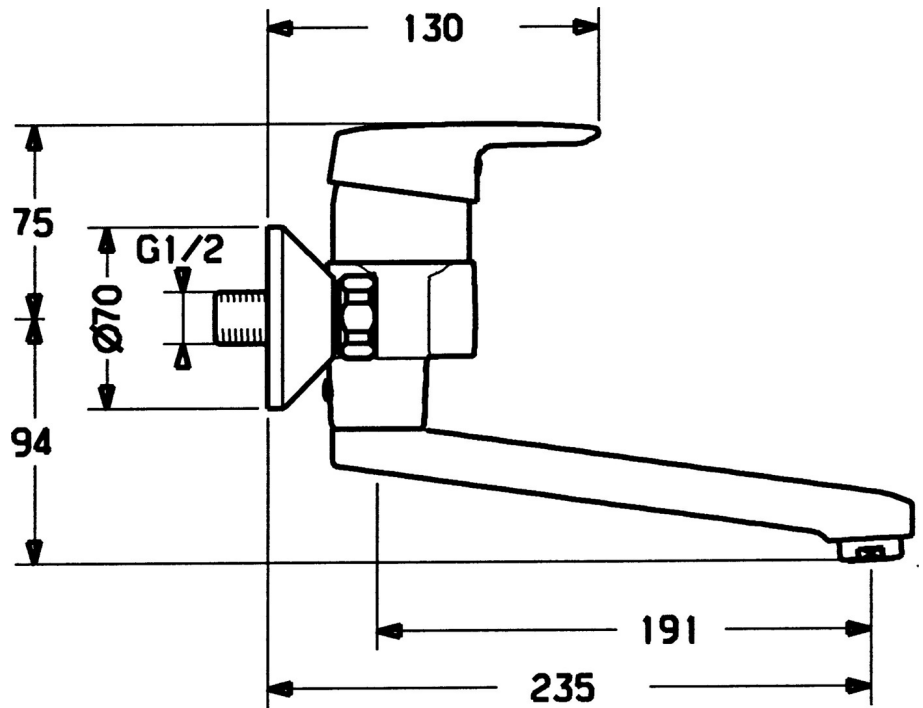

EAN: 4015474023918  
[static.hansa.com/01536203](https://static.hansa.com/01536203)

- Gezondheid en verzorging
- Eengreeps
- Wandmontage
- Chroom
- Eengreeps bediend, Hendel met warm-koud-aanduiding
- S-koppelingen met rozetten

## Technische gegevens

### Technische eigenschappen

Warmwatertoevoer	max. +80°C
Werkdruk	0.5-10 bar
Materiaal	brass

### SP01526106

	Naam	Code
1	Hendel Chroom Stopgezet	599015806
1.1	Schroef, M5x8, SW2,5	59904755
1.2	Joint klassiek uitloop	59904778
1.3		
2	Kap Chroom	59911160
3	Schroefring, M52x1, AF45	59911161
3.1	O-ring, d 39x2,5 Stopgezet	59911162
4	Binnenwerk, 4,8 eco	59904601
4.1	Hot water limiter	59904759
4.2	Spacer sleeve Stopgezet	59905871
5.1	Bevestigingsschroeven, M6x12, AF2,5	59904804
5.2	Temperatuurbegrenzer	59910421
5.3	Schroef, M6x10, 2,5	59911435
5.4		
6	Uitloop, L=116 Chroom Stopgezet	59912048
6	Uitloop, L=191 Chroom Stopgezet	59912049
6.1		
6.2		
6.3		
6.4		
7	Mousseur, M24x1, 7 l/min (-2013) Stopgezet	59912004
10	Aansluiting moer, G3/4, AF30	59902230
10.1	Zetel, G1/2, L, WAF10	59904618
10.2		
11	Excentrieke, G3/4xG1/2 Chroom	59904793
11.1	Afdekplaat Chroom	59904796