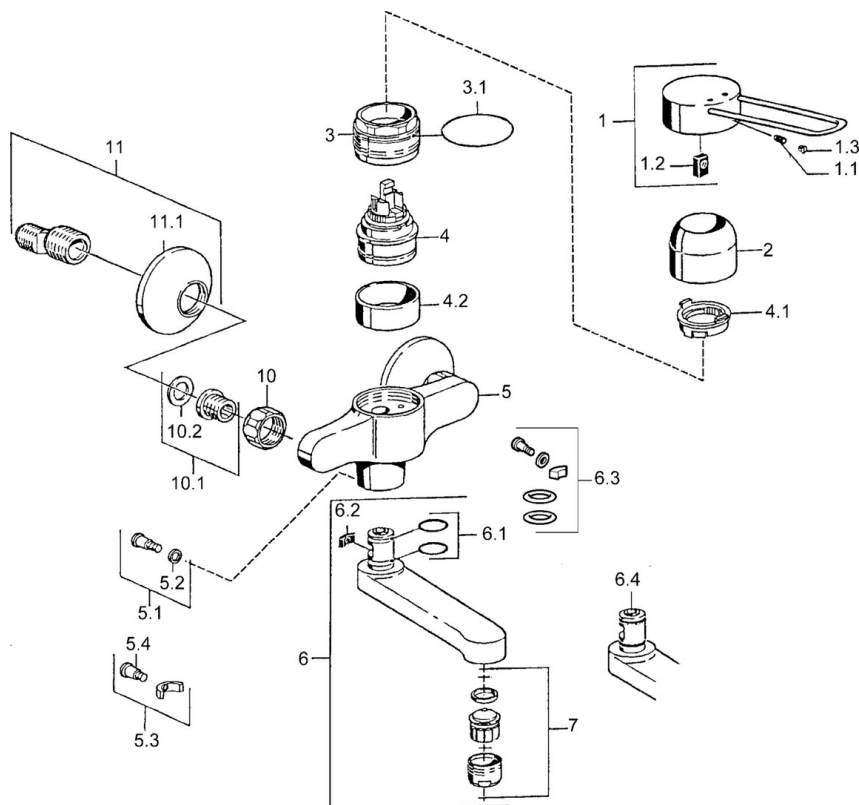

## Technische gegevens

### Technische eigenschappen

Warmwatertoevoer	max. +80°C
Werkdruk	0.5-10 bar
Materiaal	brass

### Voorschriften

EN-norm	EN 817
---------	--------

### SP01526106

	Naam	Code
1	Hendel Chroom Stopgezet	599015806
1.1	Schroef, M5x8, SW2,5	59904755
1.2	Joint klassiek uitloop	59904778
1.3		
2	Kap Chroom	59911160
3	Schroefring, M52x1, AF45	59911161
3.1	O-ring, d 39x2,5 Stopgezet	59911162
4	Binnenwerk, 4,8 eco	59904601
4.1	Hot water limiter	59904759
4.2	Spacer sleeve Stopgezet	59905871
5.1	Bevestigingsschroeven, M6x12, AF2,5	59904804
5.2	Temperatuurbegrenzer	59910421
5.3	Schroef, M6x10, 2,5	59911435
5.4		
6	Uitloop, L=116 Chroom Stopgezet	59912048
6	Uitloop, L=191 Chroom Stopgezet	59912049
6.1		
6.2		
6.3		
6.4		
7	Mousseur, M24x1, 7 l/min (-2013) Stopgezet	59912004
10	Aansluiting moer, G3/4, AF30	59902230
10.1	Zetel, G1/2, L, WAF10	59904618
10.2		
11	Excentrieke, G3/4xG1/2 Chroom	59904793
11.1	Afdekplaat Chroom	59904796