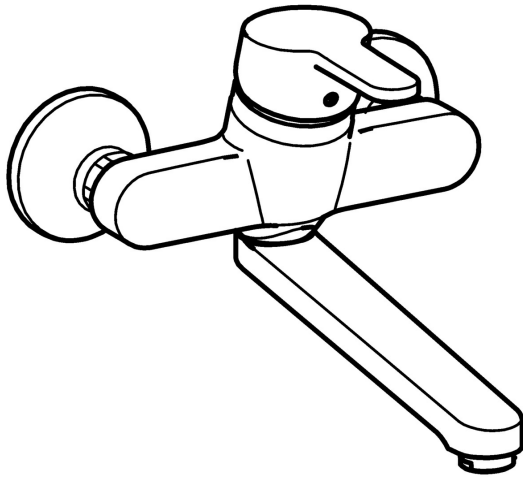

EAN: 4015474135796
static.hansa.com/01536173

- Gesundheit & Pflege
- Einhebelmischer
- Wandmontage
- Chrom
- Schwenkbarer Auslauf
- Kristallklarer Laminarstrahl
- Hebel mit W+K-Kennzeichnung, Einhandbedienhebel/Griff
- Temperaturbegrenzer, Heißwassersperre einstellbar (im Lieferumfang enthalten)
- HANSAECO ϕ 4.8 Steuerpatrone mit keramischen Dichtscheiben zur Wassermengen- und Temperatureinstellung. Wasserbremse bei ca. 60% Wassermenge
- S-Anschlüsse, Schalldämpfer
- Armaturenkörper aus entzinkungsbeständigem Messing (DZR), Wasserwege ohne Nickelbeschichtung

Technische Daten

Durchflusseigenschaften

Spar-Durchfluss bei 3 bar	6.0 l/min
Durchfluss bei 3 bar	12.0 l/min

Technische Eigenschaften

DN-Größe (Nennmaß)	DN15
Warmwasserversorgung	max. +80°C
Arbeitsdruck	0.5-10 bar
Installationsabstand	cc150 ± 15 mm
Ausladung	215 mm
Werkstoff	Messing