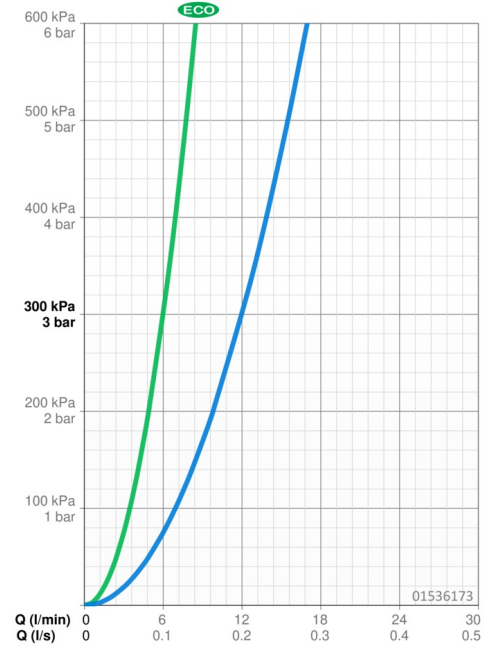

Technische Daten

Durchflusseigenschaften

Spar-Durchfluss bei 3 bar	6.0 l/min
Durchfluss bei 3 bar	12.0 l/min

Technische Eigenschaften

DN-Größe (Nennmaß)	DN15
Warmwasserversorgung	max. +80°C
Arbeitsdruck	0.5-10 bar
Installationsabstand	cc150 ± 15 mm
Ausladung	215 mm
Werkstoff	Messing

Vorschriften

EN Standard	EN 817
Geräuschkategorie	I (ISO 3822)