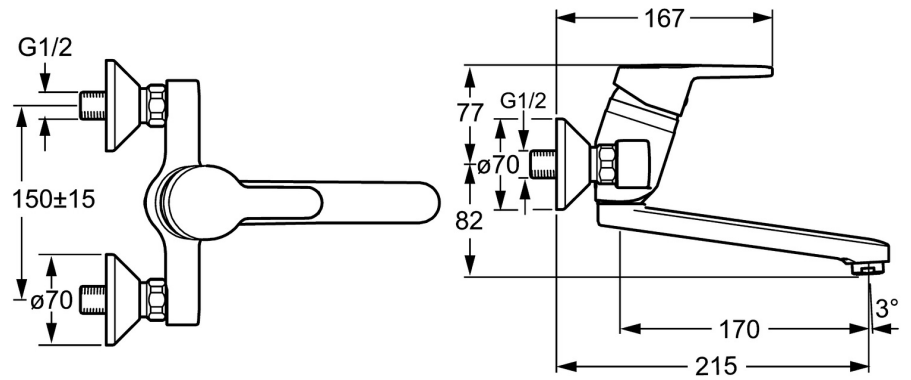

EAN: 4015474135796
static.hansa.com/01536173

- Gesundheit & Pflege
- Einhebelmischer
- Wandmontage
- Chrom
- Schwenkbarer Auslauf
- Kristallklarer Laminarstrahl
- Hebel mit W+K-Kennzeichnung, Einhandbedienhebel/Griff
- Temperaturbegrenzer, Heißwassersperre einstellbar (im Lieferumfang enthalten)
- HANSAECO ϕ 4.8 Steuerpatrone mit keramischen Dichtscheiben zur Wassermengen- und Temperatureinstellung. Wasserbremse bei ca. 60% Wassermenge
- S-Anschlüsse, Schalldämpfer
- Armaturenkörper aus entzinkungsbeständigem Messing (DZR), Wasserwege ohne Nickelbeschichtung

Technische Daten

Durchflusseigenschaften

Spar-Durchfluss bei 3 bar	6.0 l/min
Durchfluss bei 3 bar	12.0 l/min

Technische Eigenschaften

DN-Größe (Nennmaß)	DN15
Warmwasserversorgung	max. +80°C
Arbeitsdruck	0.5-10 bar
Installationsabstand	cc150 ± 15 mm
Ausladung	215 mm
Werkstoff	Messing