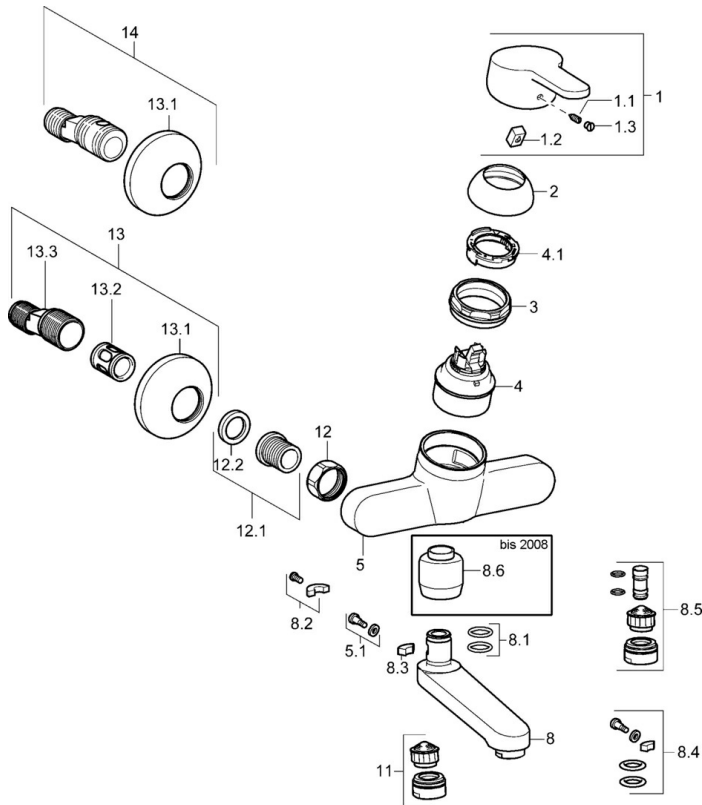

EAN: 4015474135796
static.hansa.com/01536173

- Gesundheit & Pflege
- Einhebelmischer
- Wandmontage
- Chrom
- Schwenkbarer Auslauf
- Kristallklarer Laminarstrahl
- Hebel mit W+K-Kennzeichnung, Einhandbedienhebel/Griff
- Temperaturbegrenzer, Heißwassersperre einstellbar (im Lieferumfang enthalten)
- HANSAECO ϕ 4.8 Steuerpatrone mit keramischen Dichtscheiben zur Wassermengen- und Temperatureinstellung. Wasserbremse bei ca. 60% Wassermenge
- S-Anschlüsse, Schalldämpfer
- Armaturenkörper aus entzinkungsbeständigem Messing (DZR), Wasserwege ohne Nickelbeschichtung

Vorschriften

EN Standard	EN 817
Geräuschkategorie	I (ISO 3822)

Ersatzteile

SP01526173

	Name	Art.-Nr.
1	Hebel, L=86 mm	01580073
1.1	Schraube, M5x8, SW2.5	59904755
1.2	Kunststoffadapter	59904778
1.3	Dekorkappe Grau	59912112
2	Abdeckkappe	59913068
3	Schraube, M50x1, SW45	59913069
4	Kartusche, 4.8 eco	59904601
4.1	Warmwasser Begrenzer	59904759
5.1	Befestigungsschraube, M6x12, AF2.5	59904804
8	Auslauf, L=235	59910417
8	Auslauf, L=96 (2019-)	59914765
8	Auslauf, L=116 Ausgelaufen	59912048
8	Auslauf, L=170 (2019-)	59914766
8	Auslauf, L=145	59911380
8	Auslauf, L=235 (2019-)	59914767
8	Auslauf, L=170	59911183
8.1	O-Ring, d 15x2.5	59910423
8.2	Begrenzer	59910421
8.3	Begrenzer	59910422
8.4	Wartungsset	59912230
8.5	Entleerungsventil	59912483
8.6	Adapter, M18x1 Ausgelaufen	59913074
11	Luftsprudler, M24x1, 7 l/min (-2013) Ausgelaufen	59912004
11	Luftsprudler, M24x1 STD PL HC A Laminar (2013-)	59914054
12	Anschlussmutter, G3/4, AF30	59902230
12.1	Sitz, G1/2, L, WAF10	59904618
12.2	Haltering, 23.9x15.2x2	59902689
13	S-Anschluss, G3/4xG1/2	59904793
13.1	Rosette	59904796
13.2	Schalldämpfer	59904792
13.3	Exzenter-Anschluss, G3/4xG1/2, DN15	59910254
14	Excenteranschluss f.Stopventil u. Rosetten, G1/2xG3/4	59902034
N.I.	Schlüssel, SW45/SW50	59905190
N.I.	Schraube, M6x10, 2,5	59911435