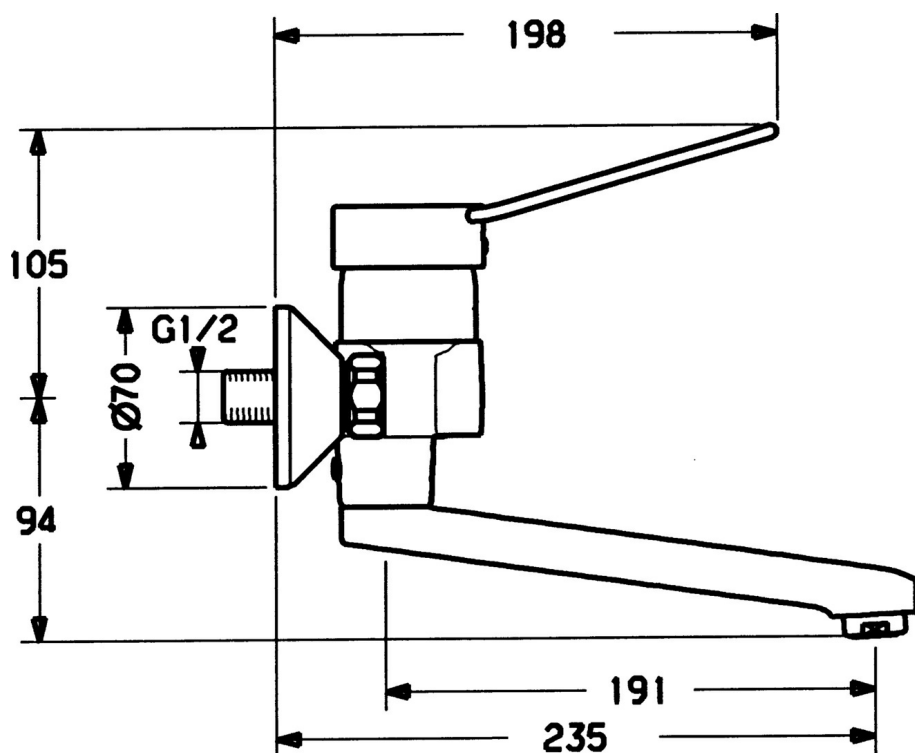

EAN: 4015474023932
static.hansa.com/01536106

- Zdravotná starostlivosť a opatrovatelstvo
- Jednopáková
- Nástenná montáž
- Chróm
- Jedna ovládací páka / rukoväť, Páka so symbolom teplej a studenej vody
- Excentrické etážky

Technické údaje

Technické vlastnosti

Dodávka teplej vody	max. +80°C
Pracovný tlak	0.5-10 bar
Materiál	Mosadz

Predpisy

Norma EN	EN 817
----------	---------------

Náhradné diely

SP01526106

	Názov	Kód
1	Ovládacia rukoväť Ukončené	599015806
1.1	Skrutka, M5x8, SW2.5	59904755
1.2	Klzné puzdro	59904778
1.3		
2	Krytka	59911160
3	Pritlačná matica, M52x1, AF45	59911161
3.1	O-kružok, d 39x2.5 Ukončené	59911162
4	Kartuš, 4.8 eco	59904601
4.1	Hot water limiter	59904759
4.2	Spacer sleeve Ukončené	59905871
5.1	Upevňovacia skrutka, M6x12, AF2.5	59904804
5.3	Obmedzovač	59910421
5.4	Skrutka, M6x10, 2,5	59911435
6	Výtokové rameno, L=116 Ukončené	59912048
6	Výtokové rameno, L=191 Ukončené	59912049
7	Aerator, M24x1, 7 l/min (-2013) Ukončené	59912004
10	Pripojovacie matice, G3/4, AF30	59902230
10.1	Seat, G1/2, L, WAF10	59904618
11	Excentrický, G3/4xG1/2	59904793
11.1	Kryt príruby	59904796