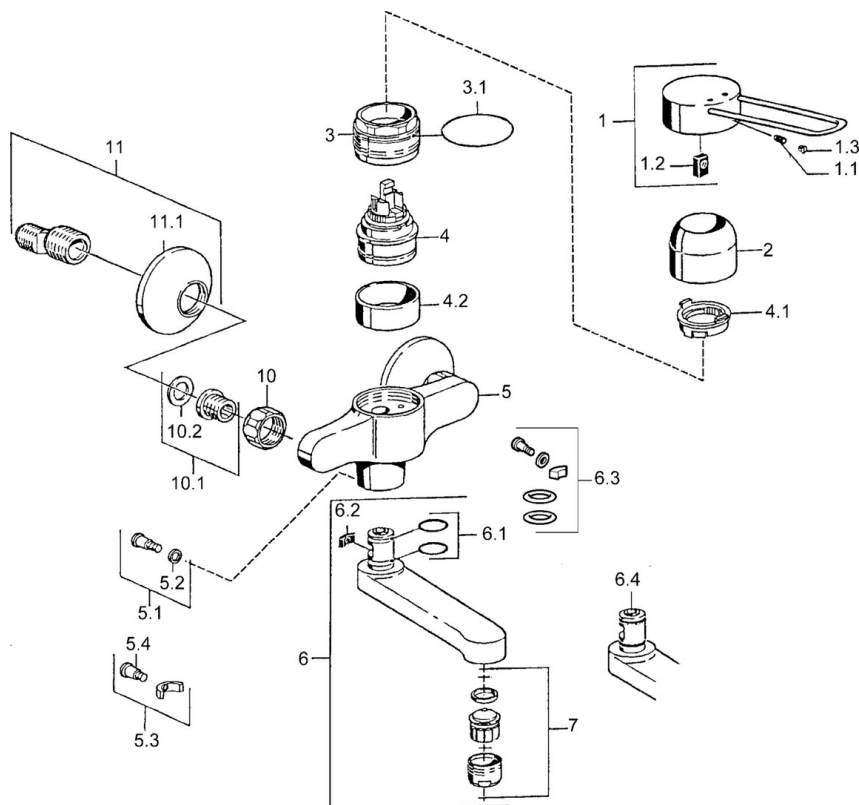

EAN: 4015474023932
static.hansa.com/01536106

- Zdravotná starostlivosť a opatrovatelstvo
- Jednopáková
- Nástenná montáž
- Chróm
- Jedna ovládací páka / rukoväť, Páka so symbolom teplej a studenej vody
- Excentrické etážky

Technické údaje

Technické vlastnosti

Dodávka teplej vody	max. +80°C
Pracovný tlak	0.5-10 bar
Materiál	Mosadz

Predpisy

Norma EN	EN 817
----------	---------------

Náhradné diely

SP01526106

	Názov	Kód
1	Ovládacia rukoväť Ukončené	599015806
1.1	Skrutka, M5x8, SW2.5	59904755
1.2	Klzné puzdro	59904778
1.3		
2	Krytka	59911160
3	Pritlačná matica, M52x1, AF45	59911161
3.1	O-kružok, d 39x2.5 Ukončené	59911162
4	Kartuš, 4.8 eco	59904601
4.1	Hot water limiter	59904759
4.2	Spacer sleeve Ukončené	59905871
5.1	Upevňovacia skrutka, M6x12, AF2.5	59904804
5.3	Obmedzovač	59910421
5.4	Skrutka, M6x10, 2,5	59911435
6	Výtokové rameno, L=116 Ukončené	59912048
6	Výtokové rameno, L=191 Ukončené	59912049
7	Aerator, M24x1, 7 l/min (-2013) Ukončené	59912004
10	Pripojovacie matice, G3/4, AF30	59902230
10.1	Seat, G1/2, L, WAF10	59904618
11	Excentrický, G3/4xG1/2	59904793
11.1	Kryt príruby	59904796