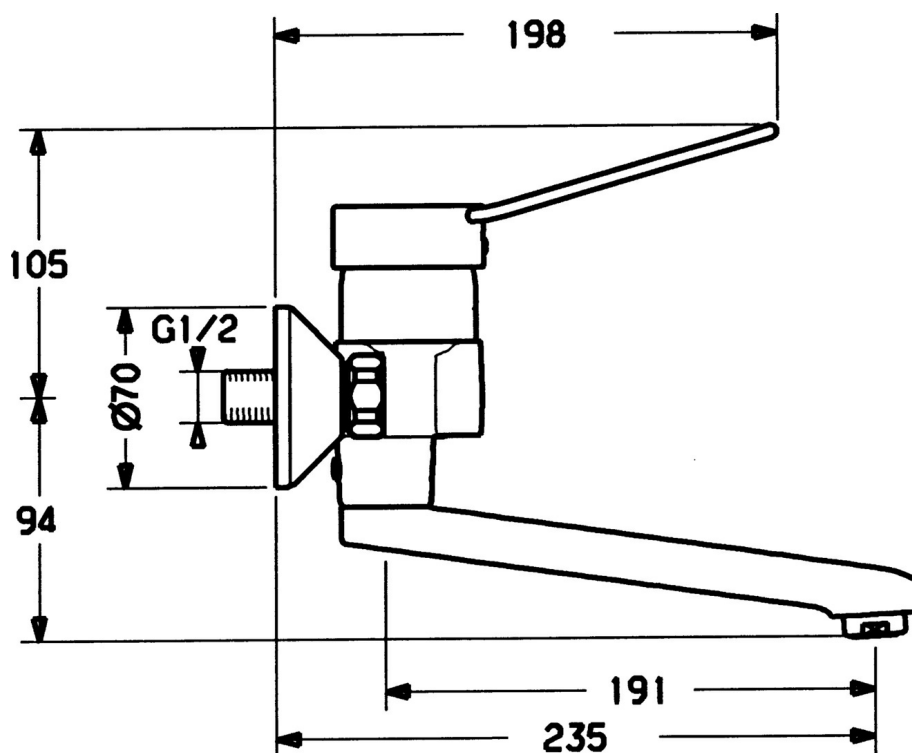

EAN: 4015474023932  
[static.hansa.com/01536106](https://static.hansa.com/01536106)

- Gezondheid en verzorging
- Eengreeps
- Wandmontage
- Chroom
- Eengreeps bediend, Hendel met warm-koud-aanduiding
- S-koppelingen met rozetten

## Technische gegevens

### Technische eigenschappen

Warmwatertoevoer	max. +80°C
Werkdruk	0.5-10 bar
Materiaal	brass

### SP01526106

	Naam	Code
1	Hendel Chroom Stopgezet	599015806
1.1	Schroef, M5x8, SW2,5	59904755
1.2	Joint klassiek uitloop	59904778
1.3		
2	Kap Chroom	59911160
3	Schroefring, M52x1, AF45	59911161
3.1	O-ring, d 39x2,5 Stopgezet	59911162
4	Binnenwerk, 4,8 eco	59904601
4.1	Hot water limiter	59904759
4.2	Spacer sleeve Stopgezet	59905871
5.1	Bevestigingsschroeven, M6x12, AF2,5	59904804
5.2	Temperatuurbegrenzer	59910421
5.3	Schroef, M6x10, 2,5	59911435
5.4		
6	Uitloop, L=116 Chroom Stopgezet	59912048
6	Uitloop, L=191 Chroom Stopgezet	59912049
6.1		
6.2		
6.3		
6.4		
7	Mousseur, M24x1, 7 l/min (-2013) Stopgezet	59912004
10	Aansluiting moer, G3/4, AF30	59902230
10.1	Zetel, G1/2, L, WAF10	59904618
10.2		
11	Excentrieke, G3/4xG1/2 Chroom	59904793
11.1	Afdekplaat Chroom	59904796