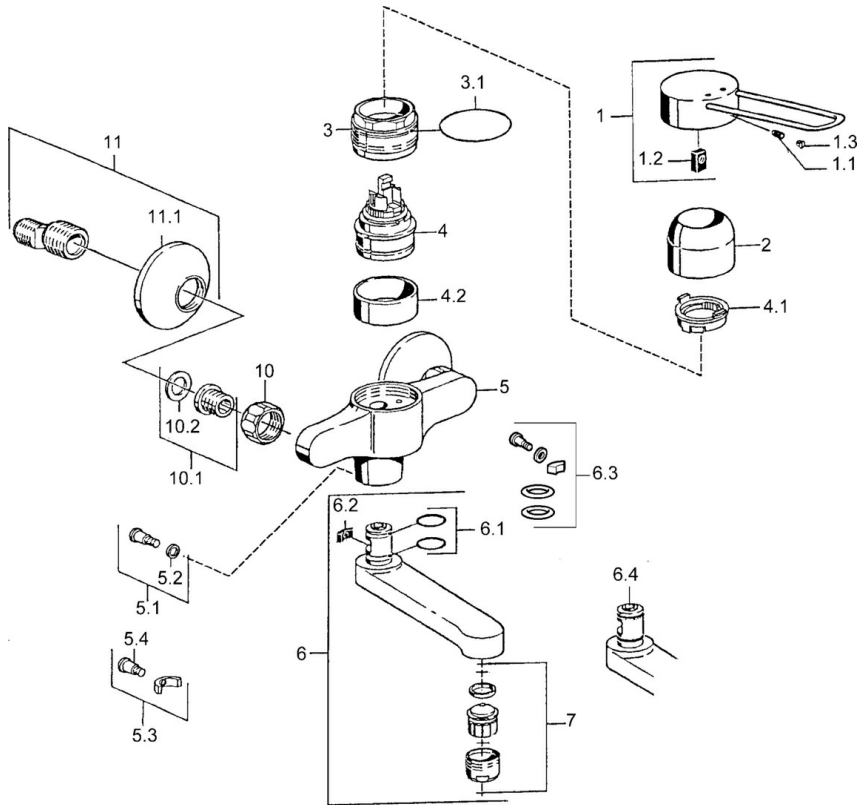

## Technische gegevens

### Technische eigenschappen

Warmwatertoevoer	max. +80°C
Werkdruk	0.5-10 bar
Materiaal	brass

### SP01526106

	Naam	Code
1	Hendel Chroom Stopgezet	599015806
1.1	Schroef, M5x8, SW2,5	59904755
1.2	Joint klassiek uitloop	59904778
1.3		
2	Kap Chroom	59911160
3	Schroefring, M52x1, AF45	59911161
3.1	O-ring, d 39x2,5 Stopgezet	59911162
4	Binnenwerk, 4,8 eco	59904601
4.1	Hot water limiter	59904759
4.2	Spacer sleeve Stopgezet	59905871
5.1	Bevestigingsschroeven, M6x12, AF2,5	59904804
5.2	Temperatuurbegrenzer	59910421
5.3	Schroef, M6x10, 2,5	59911435
5.4		
6	Uitloop, L=116 Chroom Stopgezet	59912048
6	Uitloop, L=191 Chroom Stopgezet	59912049
6.1		
6.2		
6.3		
6.4		
7	Mousseur, M24x1, 7 l/min (-2013) Stopgezet	59912004
10	Aansluiting moer, G3/4, AF30	59902230
10.1	Zetel, G1/2, L, WAF10	59904618
10.2		
11	Excentrieke, G3/4xG1/2 Chroom	59904793
11.1	Afdekplaat Chroom	59904796