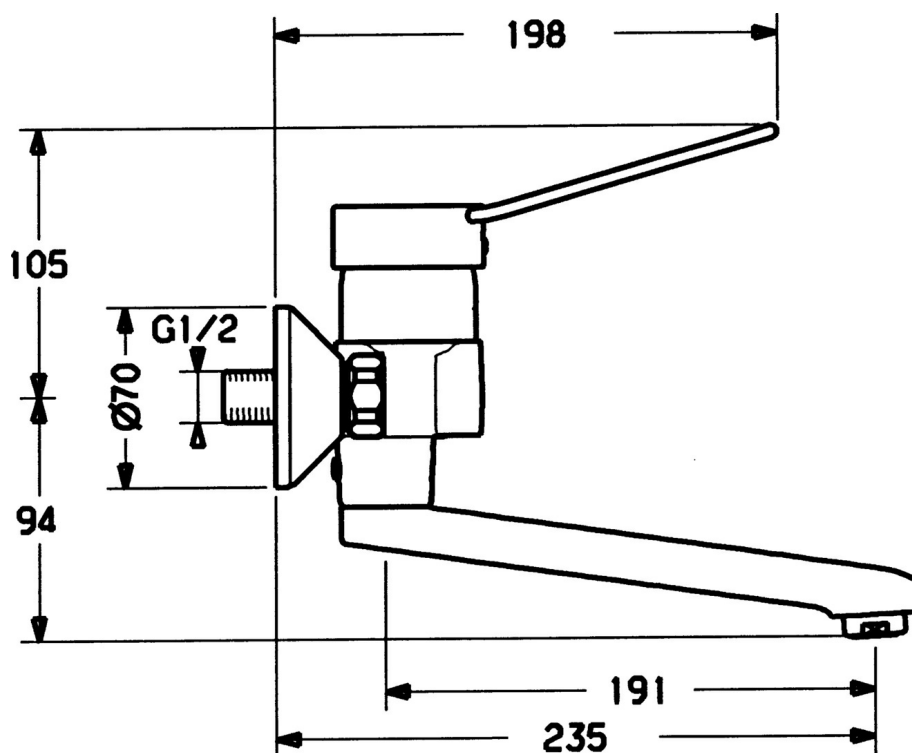

EAN: 4015474023932
static.hansa.com/01536106

- Zdraví a péče
- Jednopáková
- Montáž na zeď
- Chrom
- Jedna ovládací páka / rukojeť, Páka se symboly teplé a studené vody
- Etážky

Technické údaje

Technické vlastnosti

Zdroj teplé vody	max. +80°C
Pracovní tlak	0.5-10 bar
Materiál	Mosaz

Předpisy

Norma EN	EN 817
----------	---------------