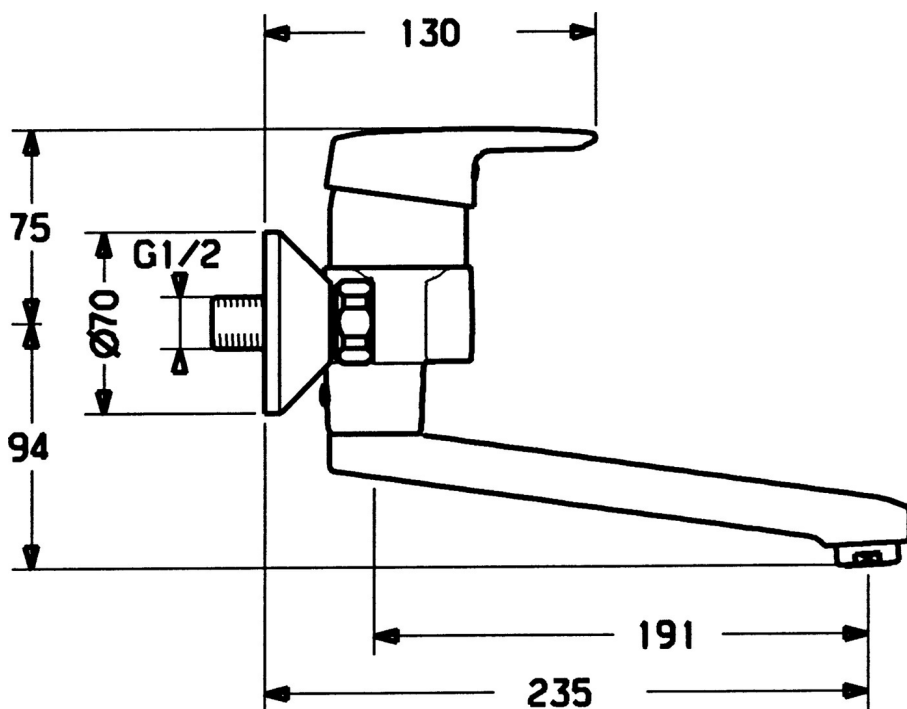

EAN: 4015474023901
static.hansa.com/01536103

- Zdravotná starostlivosť a opatrovatelstvo
- Jednopáková
- Nástenná montáž
- Chróm
- Jedna ovládacia páka / rukoväť, Páka so symbolom teplej a studenej vody
- Excentrické etážky

Technické údaje

Technické vlastnosti

Dodávka teplej vody	max. +80°C
Pracovný tlak	0.5-10 bar
Materiál	Mosadz

Predpisy

Norma EN	EN 817
----------	---------------

Náhradné diely

SP01526106

	Názov	Kód
1	Ovládacia rukoväť Ukončené	599015806
1.1	Skrutka, M5x8, SW2.5	59904755
1.2	Klzné puzdro	59904778
2	Krytka	59911160
3	Pritlačná matica, M52x1, AF45	59911161
3.1	O-kružok, d 39x2.5 Ukončené	59911162
4	Kartuš, 4.8 eco	59904601
4.1	Hot water limiter	59904759
4.2	Spacer sleeve Ukončené	59905871
5.1	Upevňovacia skrutka, M6x12, AF2.5	59904804
5.3	Obmedzovač	59910421
5.4	Skrutka, M6x10, 2,5	59911435
6	Výtokové rameno, L=116 Ukončené	59912048
6	Výtokové rameno, L=191 Ukončené	59912049
7	Aerator, M24x1, 7 l/min (-2013) Ukončené	59912004
10	Pripojovacie matice, G3/4, AF30	59902230
10.1	Seat, G1/2, L, WAF10	59904618
11	Excentrický, G3/4xG1/2	59904793
11.1	Kryt príruby	59904796