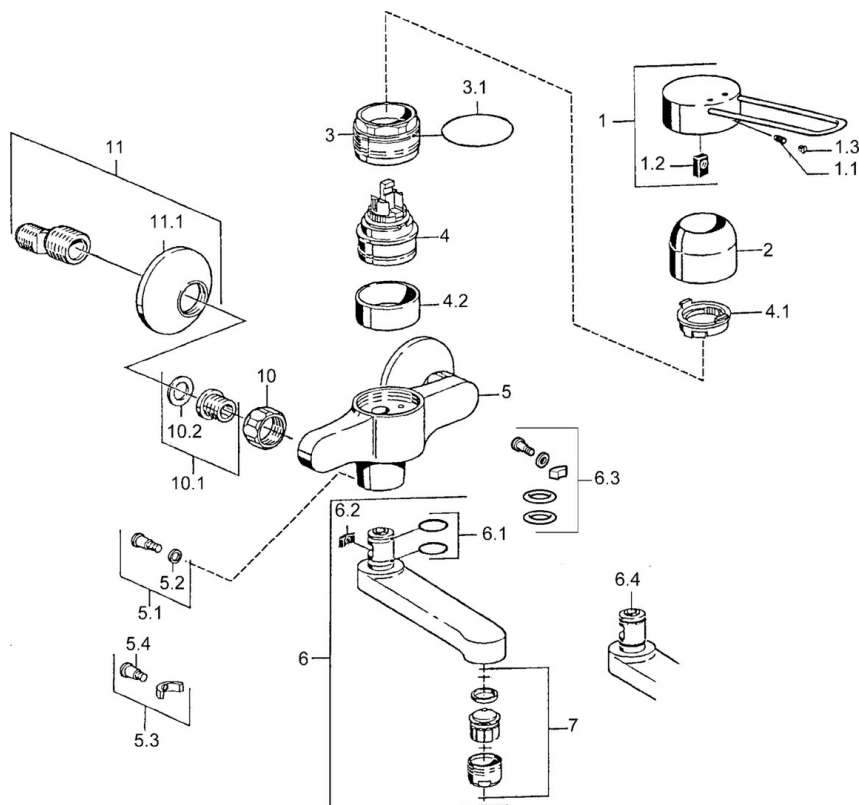

EAN: 4015474023901
static.hansa.com/01536103

- Zdravotná starostlivosť a opatrovatelstvo
- Jednopáková
- Nástenná montáž
- Chróm
- Jedna ovládacia páka / rukoväť, Páka so symbolom teplej a studenej vody
- Excentrické etážky

Technické údaje

Technické vlastnosti

Dodávka teplej vody	max. +80°C
Pracovný tlak	0.5-10 bar
Materiál	Mosadz

Predpisy

Norma EN	EN 817
----------	---------------

Náhradné diely

SP01526106

	Názov	Kód
1	Ovládacia rukoväť Ukončené	599015806
1.1	Skrutka, M5x8, SW2.5	59904755
1.2	Klzné puzdro	59904778
2	Krytka	59911160
3	Pritlačná matica, M52x1, AF45	59911161
3.1	O-kružok, d 39x2.5 Ukončené	59911162
4	Kartuš, 4.8 eco	59904601
4.1	Hot water limiter	59904759
4.2	Spacer sleeve Ukončené	59905871
5.1	Upevňovacia skrutka, M6x12, AF2.5	59904804
5.3	Obmedzovač	59910421
5.4	Skrutka, M6x10, 2,5	59911435
6	Výtokové rameno, L=116 Ukončené	59912048
6	Výtokové rameno, L=191 Ukončené	59912049
7	Aerator, M24x1, 7 l/min (-2013) Ukončené	59912004
10	Pripojovacie matice, G3/4, AF30	59902230
10.1	Seat, G1/2, L, WAF10	59904618
11	Excentrický, G3/4xG1/2	59904793
11.1	Kryt príruby	59904796