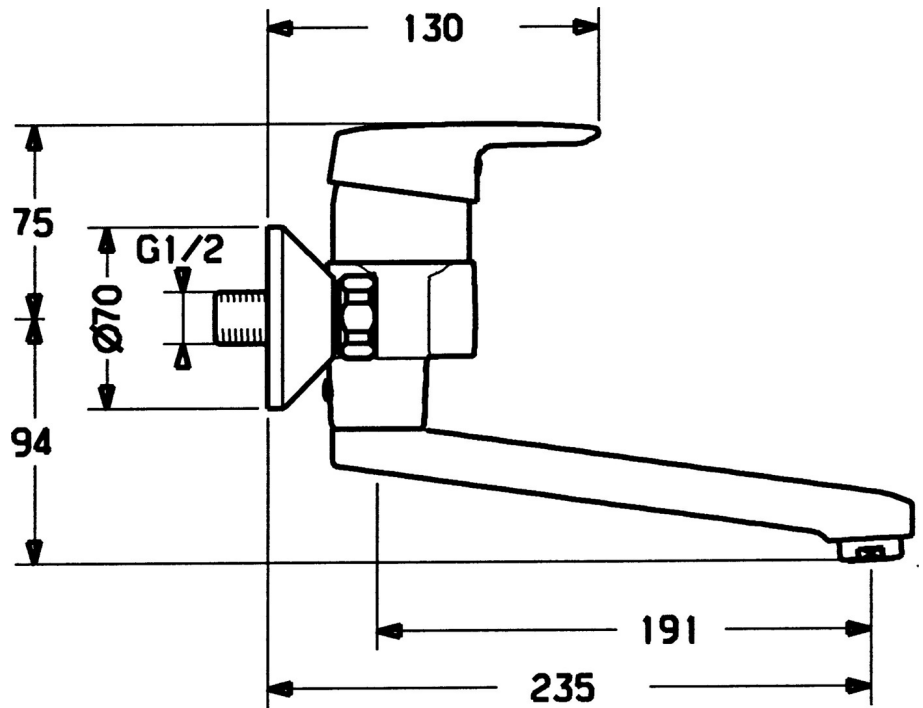

EAN: 4015474023901  
[static.hansa.com/01536103](https://static.hansa.com/01536103)

- Gezondheid en verzorging
- Eengreeps
- Wandmontage
- Chroom
- Eengreeps bediend, Hendel met warm-koud-aanduiding
- S-koppelingen met rozetten

## Technische gegevens

### Technische eigenschappen

Warmwatertoevoer	<b>max. +80°C</b>
Werkdruk	<b>0.5-10 bar</b>
Materiaal	<b>brass</b>

### SP01526106

	Naam	Code
1	Hendel Chroom Stopgezet	599015806
1.1	Schroef, M5x8, SW2,5	59904755
1.2	Joint klassiek uitloop	59904778
1.3		
2	Kap Chroom	59911160
3	Schroefring, M52x1, AF45	59911161
3.1	O-ring, d 39x2,5 Stopgezet	59911162
4	Binnenwerk, 4,8 eco	59904601
4.1	Hot water limiter	59904759
4.2	Spacer sleeve Stopgezet	59905871
5.1	Bevestigingsschroeven, M6x12, AF2,5	59904804
5.2	Temperatuurbegrenzer	59910421
5.3	Schroef, M6x10, 2,5	59911435
5.4		
6	Uitloop, L=116 Chroom Stopgezet	59912048
6	Uitloop, L=191 Chroom Stopgezet	59912049
6.1		
6.2		
6.3		
6.4		
7	Mousseur, M24x1, 7 l/min (-2013) Stopgezet	59912004
10	Aansluiting moer, G3/4, AF30	59902230
10.1	Zetel, G1/2, L, WAF10	59904618
10.2		
11	Excentrieke, G3/4xG1/2 Chroom	59904793
11.1	Afdekplaat Chroom	59904796