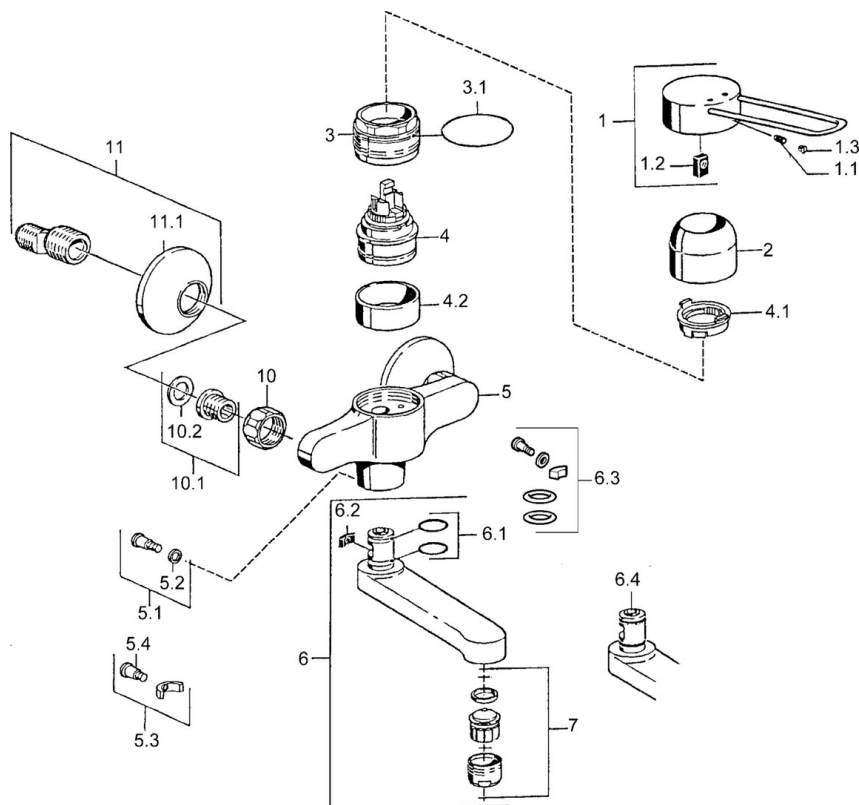

## Technische gegevens

### Technische eigenschappen

Warmwatertoevoer	<b>max. +80°C</b>
Werkdruk	<b>0.5-10 bar</b>
Materiaal	<b>brass</b>

### SP01526106

	Naam	Code
1	Hendel Chroom Stopgezet	599015806
1.1	Schroef, M5x8, SW2,5	59904755
1.2	Joint klassiek uitloop	59904778
1.3		
2	Kap Chroom	59911160
3	Schroefring, M52x1, AF45	59911161
3.1	O-ring, d 39x2,5 Stopgezet	59911162
4	Binnenwerk, 4,8 eco	59904601
4.1	Hot water limiter	59904759
4.2	Spacer sleeve Stopgezet	59905871
5.1	Bevestigingsschroeven, M6x12, AF2,5	59904804
5.2	Temperatuurbegrenzer	59910421
5.3	Schroef, M6x10, 2,5	59911435
5.4		
6	Uitloop, L=116 Chroom Stopgezet	59912048
6	Uitloop, L=191 Chroom Stopgezet	59912049
6.1		
6.2		
6.3		
6.4		
7	Mousseur, M24x1, 7 l/min (-2013) Stopgezet	59912004
10	Aansluiting moer, G3/4, AF30	59902230
10.1	Zetel, G1/2, L, WAF10	59904618
10.2		
11	Excentrieke, G3/4xG1/2 Chroom	59904793
11.1	Afdekplaat Chroom	59904796