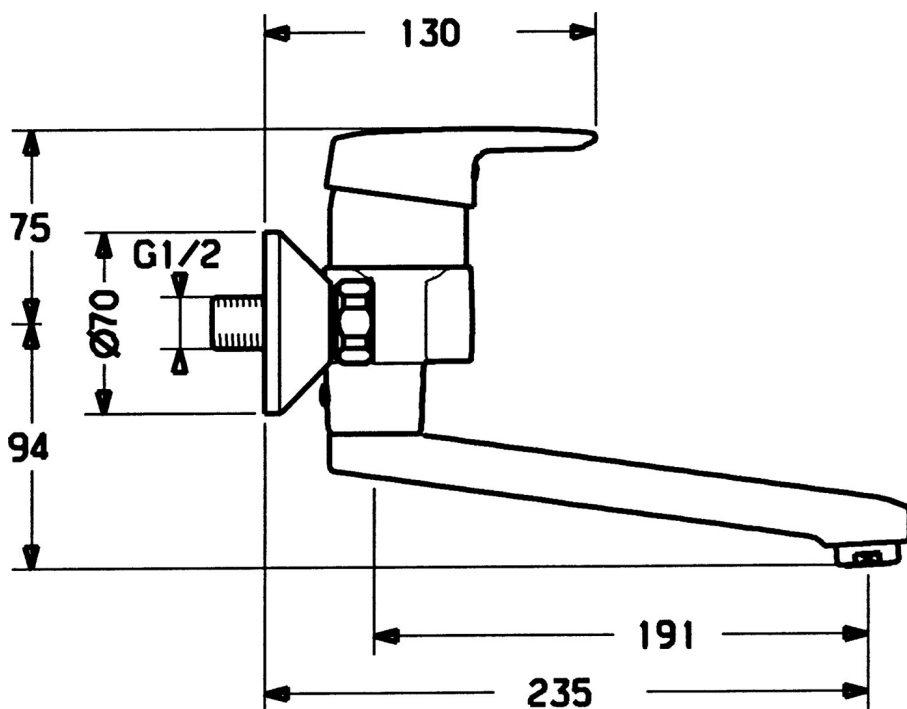

EAN: 4015474023901  
[static.hansa.com/01536103](http://static.hansa.com/01536103)

- Zdraví a péče
- Jednopáková
- Montáž na zeď
- Chrom
- Jedna ovládací páka / rukojeť, Páka se symboly teplé a studené vody
- Etážky

### Technické vlastnosti

Zdroj teplé vody	max. +80°C
Pracovní tlak	0.5-10 bar
Materiál	Mosaz

### SP01526106

	Název	Kód
1	Páka Ukončeno	599015806
1.1	Šroub, M5x8, SW2.5	59904755
1.2	Kluzné pouzdro (osazené)	59904778
2	Krytka	59911160
3	Upevňovací matice, M52x1, AF45	59911161
3.1	O-kroužek, d 39x2.5 Ukončeno	59911162
4	Kartuše, 4.8 eco	59904601
4.1	Hot water limiter	59904759
4.2	Distanční pouzdro Ukončeno	59905871
5.1	Upevňovací šroub, M6x12, AF2.5	59904804
5.3	Omezovač	59910421
5.4	Šroub, M6x10, 2,5	59911435
6	Výtokové rameno, L=116 Ukončeno	59912048
6	Výtokové rameno, L=191 Ukončeno	59912049
7	Aerator, M24x1, 7 l/min (-2013) Ukončeno	59912004
10	Připojovací matice, G3/4, AF30	59902230
10.1	Seat, G1/2, L, WAF10	59904618
11	Excentrický, G3/4xG1/2	59904793
11.1	Kryt příruby	59904796