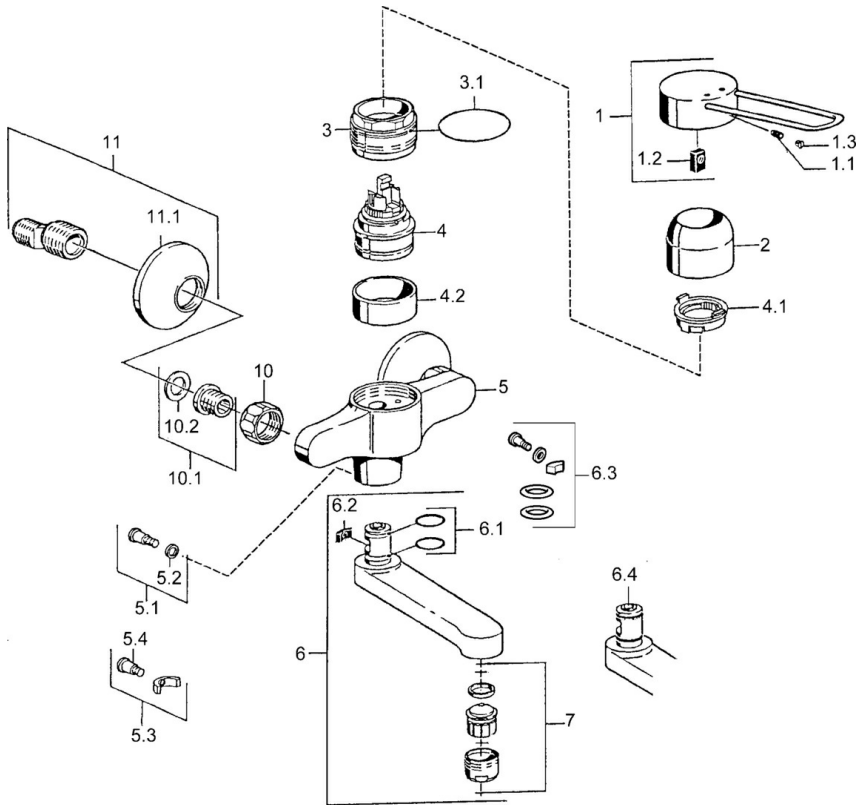

EAN: 4015474023901  
[static.hansa.com/01536103](http://static.hansa.com/01536103)

- Zdraví a péče
- Jednopáková
- Montáž na zeď
- Chrom
- Jedna ovládací páka / rukojeť, Páka se symboly teplé a studené vody
- Etážky

### Technické vlastnosti

Zdroj teplé vody	max. +80°C
Pracovní tlak	0.5-10 bar
Materiál	Mosaz

### SP01526106

	Název	Kód
1	Páka Ukončeno	599015806
1.1	Šroub, M5x8, SW2.5	59904755
1.2	Kluzné pouzdro (osazené)	59904778
2	Krytka	59911160
3	Upevňovací matice, M52x1, AF45	59911161
3.1	O-kroužek, d 39x2.5 Ukončeno	59911162
4	Kartuše, 4.8 eco	59904601
4.1	Hot water limiter	59904759
4.2	Distanční pouzdro Ukončeno	59905871
5.1	Upevňovací šroub, M6x12, AF2.5	59904804
5.3	Omezovač	59910421
5.4	Šroub, M6x10, 2,5	59911435
6	Výtokové rameno, L=116 Ukončeno	59912048
6	Výtokové rameno, L=191 Ukončeno	59912049
7	Aerator, M24x1, 7 l/min (-2013) Ukončeno	59912004
10	Připojovací matice, G3/4, AF30	59902230
10.1	Seat, G1/2, L, WAF10	59904618
11	Excentrický, G3/4xG1/2	59904793
11.1	Kryt příruby	59904796